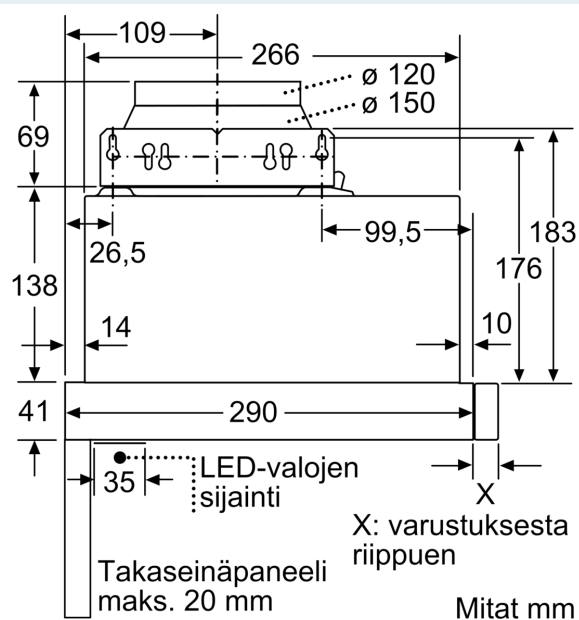

Tuotekuvaus

Tekniset tiedot

Rakennetyyppi:	Pull-out
Virtajohdon pituus:	175.0 cm
Tarvittava asennustila (K x L x S):	162mm x 526.0mm x 290mm mm
Minimietäisyys keittotason yläpuolella:	430 mm
Minimietäisyys kaasutason yläpuolella:	650 mm
Nettopaino:	7.7 kg
Ohjauksen tyyppi:	elektroninen
Tuuletuksen tehoalueiden lkm:	3-portainen + intensiiviasetus
Poistoilman virtaus:	268 m³/h
Ilmanvirtaus intensiiviteholla, huonetilaan palauttavana:	353 m³/h
Ilmanvirtaus, huonetilaan palauttava:	263 m³/h
Poistoilman virtaus, intensiiviteholla:	400 m³/h
Maksimi-ilmavirtaus:	268 m³/h
Valojen määrä:	2
Äänitaso:	62 dB(A) re 1 pW
Liitäntäkauluksen läpimitta, min/max:	120 / 150 mm
Rasvasuodattimen materiaali:	pestävä alumiini
EAN-koodi:	4242003880098
Liitäntäteho:	74 W
Tarvittava sulake:	10 A
Jännite:	220-240 V
Taajuus:	50; 60 Hz
Pistoke:	maadoitettu sukopistoke
Asennustapa:	Sisäänrakennettu
Jälkikäynti:	10 min

Suunnittelu ja asennus

- Teräksinen etulista logolla mukana pakkauksessa
- Mitat (KxLxS): 203 x 598 x 290 mm
- Putken halkaisija Ø 150 mm (Ø 120 mm mukana)
- Hormin sulkuläppä mukana pakkauksessa.

Kulutustiedot

Mittapiirustukset

Mitat mm

A: Sähkö

B: Kaasu - ritilän yläreunasta

C: Sähkö - Australia ja Uusi-Seelanti

Mitat mm

Ulosvedettävän
suodattimen syvyyden säätö
mahdollista 29 mm saakka

Mitat mm

Mitat mm

Mittapiirustukset