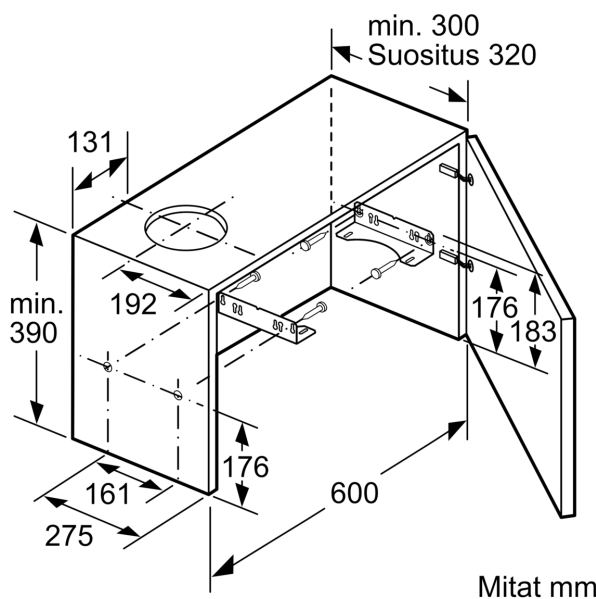

Tuotekuvaus

Tekniset tiedot

Rakennetyyppi:	Pull-out
Virtajohdon pituus:	175.0 cm
Tarvittava asennustila (K x L x S):	162mm x 526.0mm x 290mm mm
Minimietäisyys keittotason yläpuolella:	430 mm
Minimietäisyys kaasutason yläpuolella:	650 mm
Nettopaino:	7.7 kg
Ohjauksen tyyppi:	elektroninen
Tuuletuksen tehoalueiden lkm:	3-portainen + intensiiviasetus
Poistoilman virtaus:	268 m³/h
Ilmanvirtaus intensiiviteholla, huonetilaan palauttavana:	353 m³/h
Ilmanvirtaus, huonetilaan palauttava:	263 m³/h
Poistoilman virtaus, intensiiviteholla:	400 m³/h
Maksimi-ilmavirtaus:	268 m³/h
Valojen määrä:	2
Äänitaso:	62 dB(A) re 1 pW
Liitäntäkauluksen läpimitta, min/max:	120 / 150 mm
Rasvasuodattimen materiaali:	pestävä alumiini
EAN-koodi:	4242003880098
Liitäntäteho:	74 W
Tarvittava sulake:	10 A
Jännite:	220-240 V
Taajuus:	50; 60 Hz
Pistoke:	maadoitettu sukopistoke
Asennustapa:	Sisäänrakennettu
Jälkikäynti:	10 min

Suunnittelu ja asennus

- Teräksinen etulista logolla mukana pakkauksessa
- Mitat (KxLxS): 203 x 598 x 290 mm
- Putken halkaisija Ø 150 mm (Ø 120 mm mukana)
- Hormin sulkuläppä mukana pakkauksessa.

Kulutustiedot

Mittapiirustukset

Mitat mm

A: Sähkö

B: Kaasu - ritilän yläreunasta

C: Sähkö - Australia ja Uusi-Seelanti

Mitat mm

Ulosvedettävän
suodattimen syvyyden säätö
mahdollista 29 mm saakka

Mitat mm

Mitat mm

Mittapiirustukset