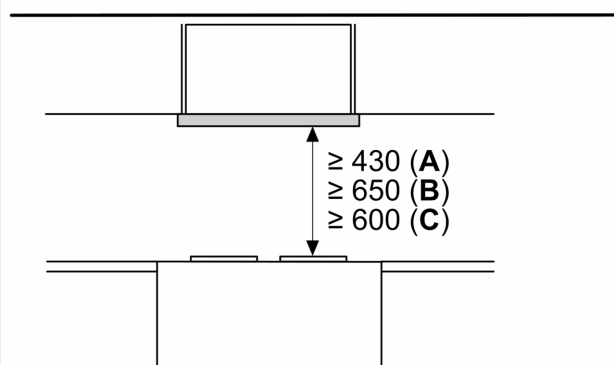

Suunnittelu ja asennus

- Teräksinen etulista logolla mukana pakkauksessa
- Mitat (KxLxS): 203 x 598 x 290 mm
- Putken halkaisija Ø 150 mm (Ø 120 mm mukana)
- Hormin sulkuläppä mukana pakkauksessa.

Kulutustiedot

Mittapiirustukset

Mitat mm

A: Sähkö

B: Kaasu - ritilän yläreunasta

C: Sähkö - Australia ja Uusi-Seelanti

Mitat mm

Ulosvedettävän
suodattimen syvyyden säätö
mahdollista 29 mm saakka

Mitat mm