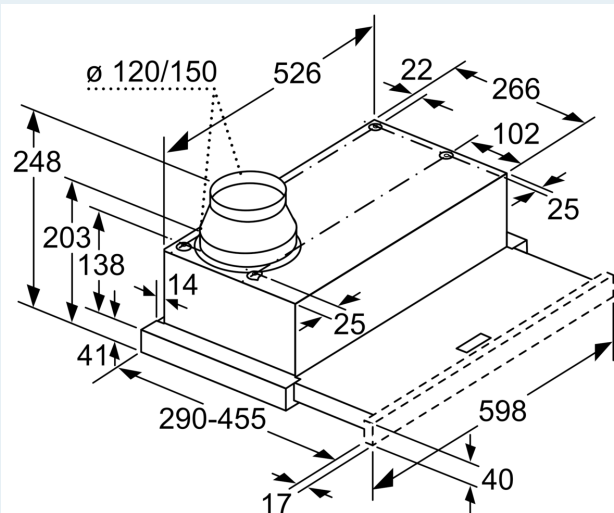

Suunnittelu ja asennus

- Teräksinen etulista logolla mukana pakkauksessa
- Mitat (KxLxS): 203 x 598 x 290 mm
- Putken halkaisija Ø 150 mm (Ø 120 mm mukana)
- Hormin sulkuläppä mukana pakkauksessa.

Kulutustiedot

Mittapiirustukset

Mitat mm

A: Sähkö

B: Kaasu - ritilän yläreunasta

C: Sähkö - Australia ja Uusi-Seelanti

Mitat mm

Ulosvedettävän
suodattimen syvyyden säätö
mahdollista 29 mm saakka

Mitat mm

Mitat mm

Mittapiirustukset