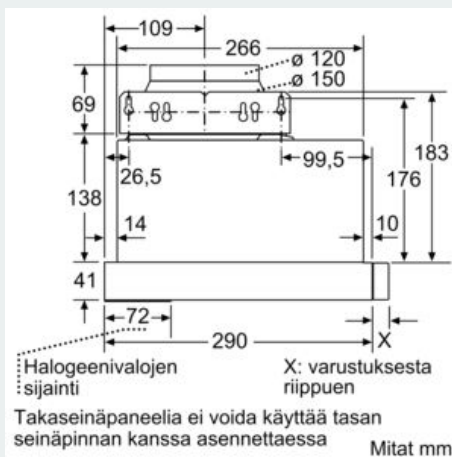

iQ100, Ulosvedettävä liesituuletin, 60 cm, hopea-metallinen
LI64MA520

Mittapiirustukset