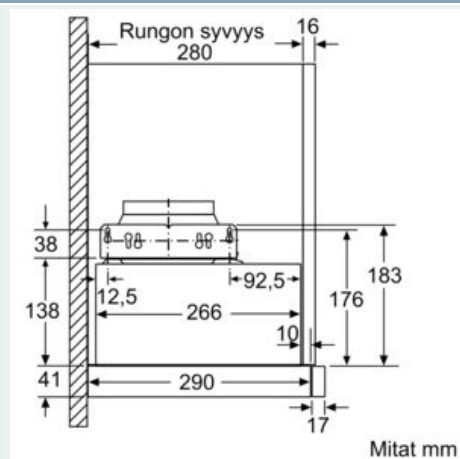

Tuotekuvaus

Tekniset tiedot

Rakennetyyppi : Pull-out
 Hyväksyntätodistukset : CE, Eurasian, VDE
 Virtajohdon pituus : 175 cm
 Tarvittava asennustila (K x L x S) : 162mm x 526.0mm x 290mm mm
 Minimietäisyys keittotason yläpuolella : 430 mm
 Minimietäisyys kaasutason yläpuolella : 650 mm
 Nettopaino : 8,665 kg
 Ohjauksen tyyppi : mekaaninen
 Tuuletuksen tehoalueiden lkm : 3
 Poistoilman virtaus : 387 m³/h
 Ilmanvirtaus, huonetilaan palauttavana : 195 m³/h
 Valojen määrä : 2
 Melutaso : 67 dB(A) re 1 pW
 Liitäntäkauluksen läpimitta, min/max : 150 / 120 mm
 EAN-koodi : 4242003717714
 Liitännän arvo : 145 W
 Tarvittava sulake : 10 A
 Jännite : 220-240 V
 Taajuus : 50 Hz
 Pistokkeen tyyppi : Suko-pistoke, maadoitettu
 Asennuksen tyyppi : Kalusteisiin sijoitettava

Design

- Asennetaan 60 cm leveään seinäkaappiin
- Teräksinen etulista mukana pakkauksessa
- Ohjaustapa: Keinukytkinohjaus, jossa tehovalinta ja valokatkaisin

Käyttömukavuus

- Valaistus: 2 x 20 W halogeenilamput
- Metallinen rasvasuodatin, jonka voi pestä astianpesukoneessa

iQ100, Ulosvedettävä liesituuletin, 60 cm, hopea-metallinen
LI64MA520

Mittapiirustukset

iQ100, Ulosvedettävä liesituuletin, 60
cm, hopea-metallinen
LI64MA520

Mittapiirustukset