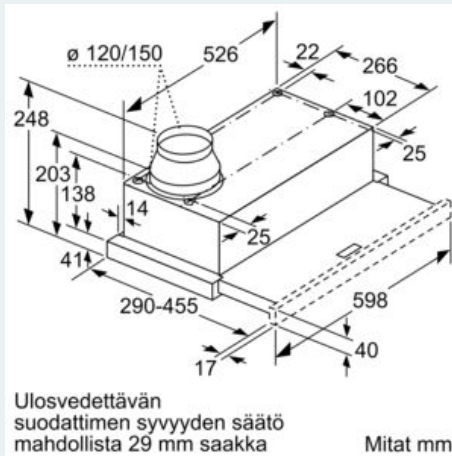

Tuotekuvaus

Tekniset tiedot

Rakennetyyppi : Pull-out
 Hyväksyntätodistukset : CE, Eurasian, VDE
 Virtajohdon pituus : 175 cm
 Tarvittava asennustila (K x L x S) : 162mm x 526.0mm x 290mm mm
 Minimietäisyys keittotason yläpuolella : 430 mm
 Minimietäisyys kaasutason yläpuolella : 650 mm
 Nettopaino : 8,665 kg
 Ohjauksen tyyppi : mekaaninen
 Tuuletuksen tehoalueiden lkm : 3
 Poistoilman virtaus : 387 m³/h
 Ilmanvirtaus, huonetilaan palauttavana : 195 m³/h
 Valojen määrä : 2
 Melutaso : 67 dB(A) re 1 pW
 Liitäntäkauluksen läpimitta, min/max : 150 / 120 mm
 EAN-koodi : 4242003717714
 Liitännän arvo : 145 W
 Tarvittava sulake : 10 A
 Jännite : 220-240 V
 Taajuus : 50 Hz
 Pistokkeen tyyppi : Suko-pistoke, maadoitettu
 Asennuksen tyyppi : Kalusteisiin sijoitettava

Design

- Asennetaan 60 cm leveään seinäkaappiin
- Teräksinen etulista mukana pakkauksessa
- Ohjaustapa: Keinukytkinohjaus, jossa tehovalinta ja valokatkaisin

Käyttömukavuus

- Valaistus: 2 x 20 W halogeenilamput
- Metallinen rasvasuodatin, jonka voi pestä astianpesukoneessa

iQ100, Ulosvedettävä liesituuletin, 60 cm, hopea-metallinen
LI64MA520

Mittapiirustukset

iQ100, Ulosvedettävä liesituuletin, 60
cm, hopea-metallinen
LI64MA520

Mittapiirustukset