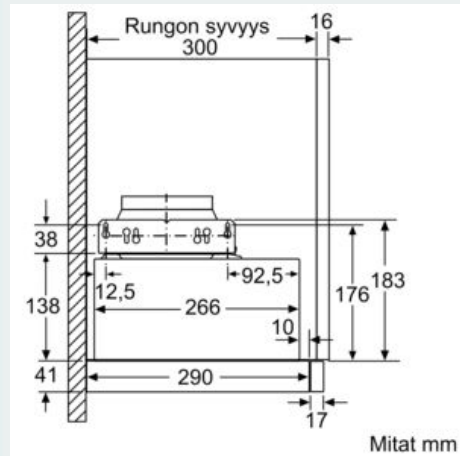

iQ100, Ulosvedettävä liesituuletin, 60 cm, hopea-metallinen
LI64MA520

Mittapiirustukset