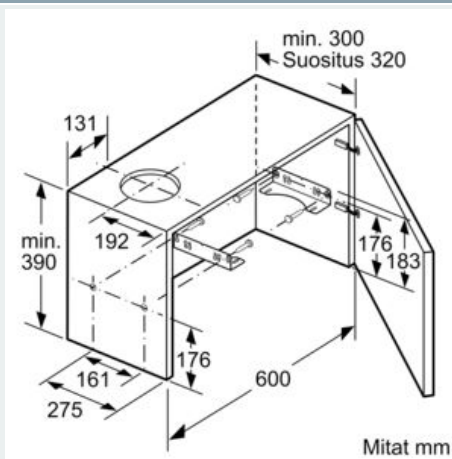

iQ100, Ulosvedettävä liesituuletin, 60 cm, hopea-metallinen
LI64MA520

Mittapiirustukset