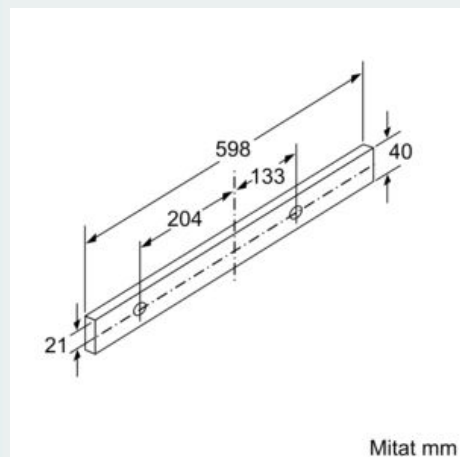

Tuotekuvaus

Tekniset tiedot

Rakennetyyppi : Pull-out
 Hyväksyntätodistukset : CE, Eurasian, VDE
 Virtajohdon pituus : 175 cm
 Tarvittava asennustila (K x L x S) : 162mm x 526.0mm x 290mm mm
 Minimietäisyys keittotason yläpuolella : 430 mm
 Minimietäisyys kaasutason yläpuolella : 650 mm
 Nettopaino : 8,665 kg
 Ohjauksen tyyppi : mekaaninen
 Tuuletuksen tehoalueiden lkm : 3
 Poistoilman virtaus : 387 m³/h
 Ilmanvirtaus, huonetilaan palauttavana : 195 m³/h
 Valojen määrä : 2
 Melutaso : 67 dB(A) re 1 pW
 Liitäntäkauluksen läpimitta, min/max : 150 / 120 mm
 EAN-koodi : 4242003717714
 Liitännän arvo : 145 W
 Tarvittava sulake : 10 A
 Jännite : 220-240 V
 Taajuus : 50 Hz
 Pistokkeen tyyppi : Suko-pistoke, maadoitettu
 Asennuksen tyyppi : Kalusteisiin sijoitettava

Design

- Asennetaan 60 cm leveään seinäkaappiin
- Teräksinen etulista mukana pakkauksessa
- Ohjaustapa: Keinukytkinohjaus, jossa tehovalinta ja valokatkaisin

Käyttömukavuus

- Valaistus: 2 x 20 W halogeenilamput
- Metallinen rasvasuodatin, jonka voi pestä astianpesukoneessa

iQ100, Ulosvedettävä liesituuletin, 60 cm, hopea-metallinen
LI64MA520

Mittapiirustukset

iQ100, Ulosvedettävä liesituuletin, 60
cm, hopea-metallinen
LI64MA520

Mittapiirustukset