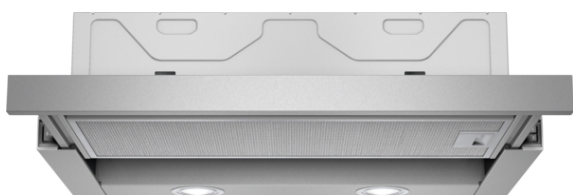

iQ100, Ulosvedettävä liesituuletin, 60 cm, hopea-metallinen LI64MA520

C

Tehokas integroitu liesituuletin, joka asennetaan lähes huomaamattomasti yläkaappiin.

✓ Hiljainen ja tehokas moottori takaa liesituulettimen korkean suodatustehon ja tehokkaan hajun- ja kärynpoiston.

Tuotekuvaus

Tekniset tiedot

Rakennetyyppi : Pull-out
 Hyväksyntätodistukset : CE, Eurasian, VDE
 Virtajohdon pituus : 175 cm
 Tarvittava asennustila (K x L x S) : 162mm x 526.0mm x 290mm mm
 Minimietäisyys keittotason yläpuolella : 430 mm
 Minimietäisyys kaasutason yläpuolella : 650 mm
 Nettopaino : 8,665 kg
 Ohjauksen tyyppi : mekaaninen
 Tuuletuksen tehoalueiden lkm : 3
 Poistoilman virtaus : 387 m³/h
 Ilmanvirtaus, huonetilaan palauttavana : 195 m³/h
 Valojen määrä : 2
 Melutaso : 67 dB(A) re 1 pW
 Liitäntäkauluksen läpimitta, min/max : 150 / 120 mm
 EAN-koodi : 4242003717714
 Liitännän arvo : 145 W
 Tarvittava sulake : 10 A
 Jännite : 220-240 V
 Taajuus : 50 Hz
 Pistokkeen tyyppi : Suko-pistoke, maadoitettu
 Asennuksen tyyppi : Kalusteisiin sijoitettava

Design

- Asennetaan 60 cm leveään seinäkaappiin
- Teräksinen etulista mukana pakkauksessa
- Ohjaustapa: Keinukytkinohjaus, jossa tehovalinta ja valokatkaisin

Käyttömukavuus

- Valaistus: 2 x 20 W halogeenilamput
- Metallinen rasvasuodatin, jonka voi pestä astianpesukoneessa