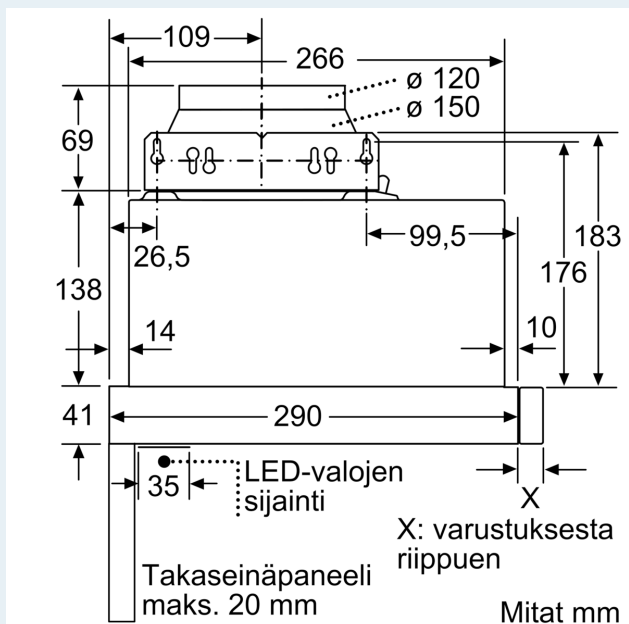

Tuotekuvaus

Tekniset tiedot

Rakennetyyppi: Pull-out
Virtajohdon pituus: 175.0 cm
Tarvittava asennustila (K x L x S): 162mm x 526.0mm x 290mm mm
Minimietäisyys keittotason yläpuolella: 430 mm
Minimietäisyys kaasutason yläpuolella: 650 mm
Nettopaino: 7.6 kg
Ohjauksen tyyppi: elektroninen
Tuuletuksen tehoalueiden lkm: 3-portainen + intensiiviasetus
Poistoilman virtaus: 268 m ³ /h
Ilmanvirtaus intensiiviteholla, huonetilaan palauttavana: 353 m ³ /h
Ilmanvirtaus, huonetilaan palauttava: 263 m ³ /h
Poistoilman virtaus, intensiiviteholla: 400 m ³ /h
Maksimi-ilmavirtaus: 268 m ³ /h
Valojen määrä: 2
Äänitaso: 62 dB(A) re 1 pW
Liitäntäkauluksen läpimitta, min/max: 120 / 150 mm
Rasvasuodattimen materiaali: pestävä alumiini
EAN-koodi: 4242003880074
Liitäntäteho: 74 W
Tarvittava sulake: 10 A
Jännite: 220-240 V
Taajuus: 50; 60 Hz
Pistoke: maadoitettu sukopistoke
Asennustapa: Sisäänrakennettu
Jälkikäynti: 10 min

Suunnittelu ja asennus

- Mitat (KxLxS): 203 x 598 x 290 mm
- Putken halkaisija Ø 150 mm (Ø 120 mm mukana)
- Hormin sulkuläppä mukana pakkauksessa.

Kulutustiedot

- Energiatehokkuusluokka: A (asteikolla A++ - E)
- Keskimääräinen energiankulutus: 21 kWh/vuosi*

* EU-asetuksen nro 65/2014 mukaisesti.

**iQ300, Ulosvedettävä
liesituuletin, 60 cm,
Hopea-metallinen
LI64LB531**

Mittapiirustukset

Mittapiirustukset