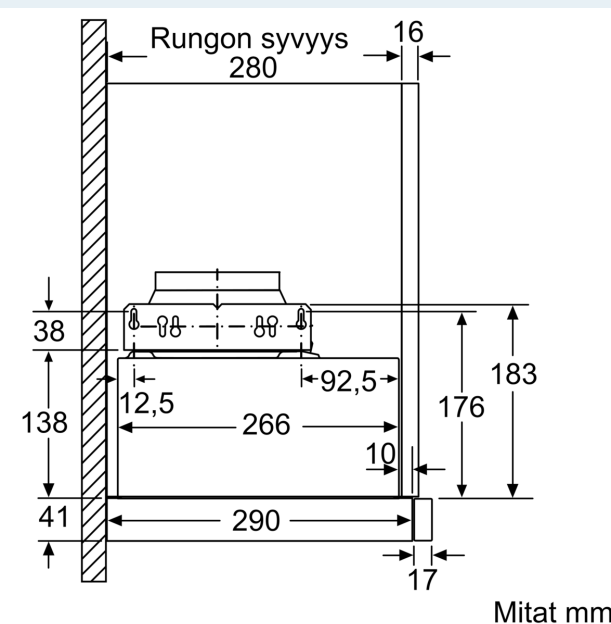

Tuotekuvaus

Tekniset tiedot

Rakennetyyppi: Pull-out
Virtajohdon pituus: 175.0 cm
Tarvittava asennustila (K x L x S): 162mm x 526.0mm x 290mm mm
Minimietäisyys keittotason yläpuolella: 430 mm
Minimietäisyys kaasutason yläpuolella: 650 mm
Nettopaino: 7.6 kg
Ohjauksen tyyppi: elektroninen
Tuuletuksen tehoalueiden lkm: 3-portainen + intensiiviasetus
Poistoilman virtaus: 268 m ³ /h
Ilmanvirtaus intensiiviteholla, huonetilaan palauttavana: 353 m ³ /h
Ilmanvirtaus, huonetilaan palauttava: 263 m ³ /h
Poistoilman virtaus, intensiiviteholla: 400 m ³ /h
Maksimi-ilmavirtaus: 268 m ³ /h
Valojen määrä: 2
Äänitaso: 62 dB(A) re 1 pW
Liitäntäkauluksen läpimitta, min/max: 120 / 150 mm
Rasvasuodattimen materiaali: pestävä alumiini
EAN-koodi: 4242003880074
Liitäntäteho: 74 W
Tarvittava sulake: 10 A
Jännite: 220-240 V
Taajuus: 50; 60 Hz
Pistoke: maadoitettu sukopistoke
Asennustapa: Sisäänrakennettu
Jälkikäynti: 10 min

Suunnittelu ja asennus

- Mitat (KxLxS): 203 x 598 x 290 mm
- Putken halkaisija Ø 150 mm (Ø 120 mm mukana)
- Hormin sulkuläppä mukana pakkauksessa.

Kulutustiedot

- Energiatehokkuusluokka: A (asteikolla A++ - E)
- Keskimääräinen energiankulutus: 21 kWh/vuosi*

* EU-asetuksen nro 65/2014 mukaisesti.

**iQ300, Ulosvedettävä
liesituuletin, 60 cm,
Hopea-metallinen
LI64LB531**

Mittapiirustukset

Mittapiirustukset