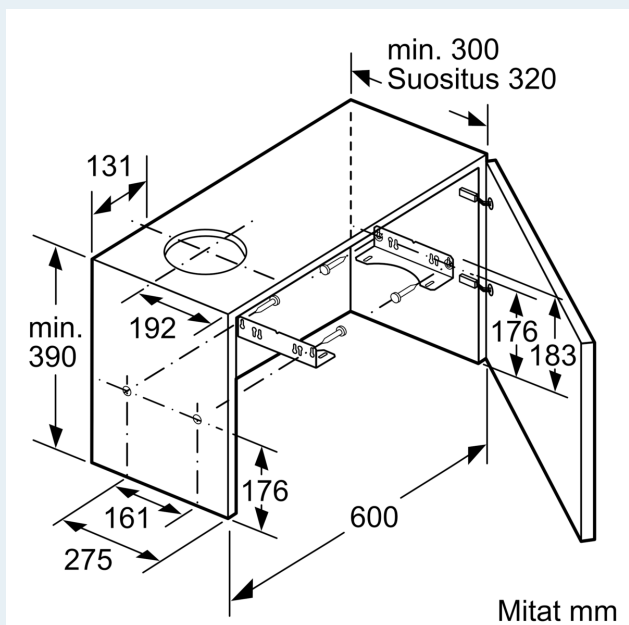

Tuotekuvaus

Tekniset tiedot

Rakennetyyppi: Pull-out
Virtajohdon pituus: 175.0 cm
Tarvittava asennustila (K x L x S): 162mm x 526.0mm x 290mm mm
Minimietäisyys keittotason yläpuolella: 430 mm
Minimietäisyys kaasutason yläpuolella: 650 mm
Nettopaino: 7.6 kg
Ohjauksen tyyppi: elektroninen
Tuuletuksen tehoalueiden lkm: 3-portainen + intensiiviasetus
Poistoilman virtaus: 268 m ³ /h
Ilmanvirtaus intensiiviteholla, huonetilaan palauttavana: 353 m ³ /h
Ilmanvirtaus, huonetilaan palauttava: 263 m ³ /h
Poistoilman virtaus, intensiiviteholla: 400 m ³ /h
Maksimi-ilmavirtaus: 268 m ³ /h
Valojen määrä: 2
Äänitaso: 62 dB(A) re 1 pW
Liitäntäkauluksen läpimitta, min/max: 120 / 150 mm
Rasvasuodattimen materiaali: pestävä alumiini
EAN-koodi: 4242003880074
Liitäntäteho: 74 W
Tarvittava sulake: 10 A
Jännite: 220-240 V
Taajuus: 50; 60 Hz
Pistoke: maadoitettu sukopistoke
Asennustapa: Sisäänrakennettu
Jälkikäynti: 10 min

Suunnittelu ja asennus

- Mitat (KxLxS): 203 x 598 x 290 mm
- Putken halkaisija Ø 150 mm (Ø 120 mm mukana)
- Hormin sulkuläppä mukana pakkauksessa.

Kulutustiedot

- Energiatehokkuusluokka: A (asteikolla A++ - E)
- Keskimääräinen energiankulutus: 21 kWh/vuosi*

* EU-asetuksen nro 65/2014 mukaisesti.

**iQ300, Ulosvedettävä
liesituuletin, 60 cm,
Hopea-metallinen
LI64LB531**

Mittapiirustukset

Mittapiirustukset