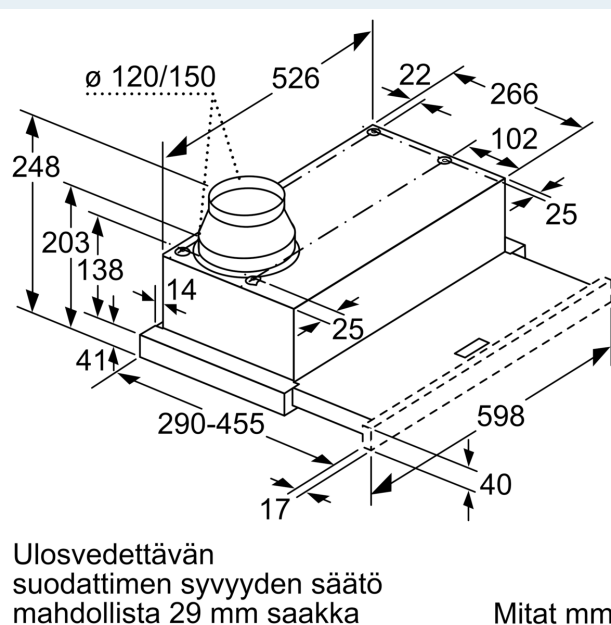

Tuotekuvaus

Tekniset tiedot

Rakennetyyppi: Pull-out
Virtajohdon pituus: 175.0 cm
Tarvittava asennustila (K x L x S): 162mm x 526.0mm x 290mm mm
Minimietäisyys keittotason yläpuolella: 430 mm
Minimietäisyys kaasutason yläpuolella: 650 mm
Nettopaino: 7.6 kg
Ohjauksen tyyppi: elektroninen
Tuuletuksen tehoalueiden lkm: 3-portainen + intensiiviasetus
Poistoilman virtaus: 268 m ³ /h
Ilmanvirtaus intensiiviteholla, huonetilaan palauttavana: 353 m ³ /h
Ilmanvirtaus, huonetilaan palauttava: 263 m ³ /h
Poistoilman virtaus, intensiiviteholla: 400 m ³ /h
Maksimi-ilmavirtaus: 268 m ³ /h
Valojen määrä: 2
Äänitaso: 62 dB(A) re 1 pW
Liitäntäkauluksen läpimitta, min/max: 120 / 150 mm
Rasvasuodattimen materiaali: pestävä alumiini
EAN-koodi: 4242003880074
Liitäntäteho: 74 W
Tarvittava sulake: 10 A
Jännite: 220-240 V
Taajuus: 50; 60 Hz
Pistoke: maadoitettu sukopistoke
Asennustapa: Sisäänrakennettu
Jälkikäynti: 10 min

Suunnittelu ja asennus

- Mitat (KxLxS): 203 x 598 x 290 mm
- Putken halkaisija Ø 150 mm (Ø 120 mm mukana)
- Hormin sulkuläppä mukana pakkauksessa.

Kulutustiedot

- Energiatehokkuusluokka: A (asteikolla A++ - E)
- Keskimääräinen energiankulutus: 21 kWh/vuosi*

* EU-asetuksen nro 65/2014 mukaisesti.

**iQ300, Ulosvedettävä
liesituuletin, 60 cm,
Hopea-metallinen
LI64LB531**

Mittapiirustukset

Mittapiirustukset