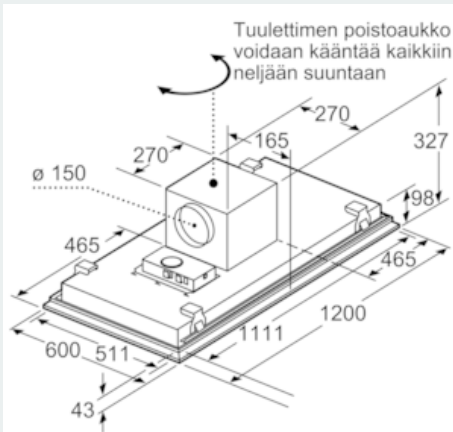

Tuotekuvaus

Tekniset tiedot

Rakennetyyppi : Traditional
 Hyväksyntätodistukset : CE, NEMKO
 Virtajohdon pituus (cm) : 140
 Tarvittava asennustila (K x L x S) mm : 327mm x 1120.0mm x 525mm
 Minimietäisyys sähkölevyihin : 600
 Min.-etäis. kaasu-keittotasoon : 900
 Nettopaino (kg) : 37,500
 Ohjauksen tyyppi : elektroninen
 Poistoilman virtaus (m³/h) : 507
 Ilmanvirtaus intensiiviteholla, huonetilaaan palauttavana (m³/h) : 530.0
 Poistoilman virtaus, intensiiviteholla (m³/h) : 750
 Valojen määrä : 1
 Melutaso (dB re 1 pW) : 57
 Liitäntäkauluksen läpimitta, min/max (mm) : 150
 Rasvasuodattimen materiaali : Washable aluminium
 EAN-koodi : 4242003680254
 Liitännän arvo (W) : 178
 Tarvittava sulake (A) : 16
 Jännite (V) : 220-240
 Taajuus (Hz) : 50
 Pistokkeen tyyppi : Suko-/Gardy pistoke, maadoitettu
 Asennuksen tyyppi : Kalusteisiin sijoitettava

* EU-asetuksen nro 65/2014 mukaisesti.

iQ700, Kattoon asennettava liesituuletin, 120 cm, teräs LF159RF50

Mittapiirustukset

Liesituulettimen kiinnitystä varten tarvitaan alle soveltuva, kantava runko. Laitetta ei saa asentaa suoraan kipsilevyyn tai vastaaviin kevytrakennemateriaaleihin.

Mitat mm

Mitat mm

* kattilankannattimen yläreunasta

Mitat mm