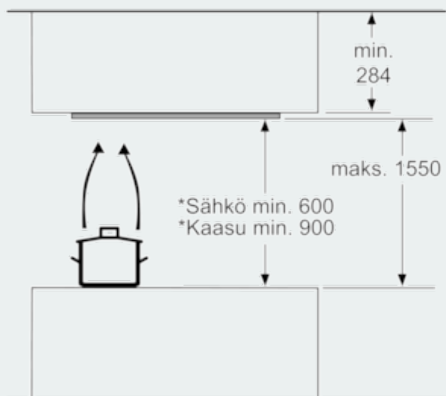

Tuotekuvaus

Tekniset tiedot

Rakennetyyppi : Traditional
 Hyväksyntätodistukset : CE, NEMKO
 Virtajohdon pituus (cm) : 140
 Tarvittava asennustila (K x L x S) mm : 327mm x 1120.0mm x 525mm
 Minimietäisyys sähkölevyihin : 600
 Min.-etäis. kaasu-keittotasoon : 900
 Nettopaino (kg) : 37,500
 Ohjauksen tyyppi : elektroninen
 Poistoilman virtaus (m³/h) : 507
 Ilmanvirtaus intensiiviteholla, huonetilaaan palauttavana (m³/h) : 530.0
 Poistoilman virtaus, intensiiviteholla (m³/h) : 750
 Valojen määrä : 1
 Melutaso (dB re 1 pW) : 57
 Liitäntäkauluksen läpimitta, min/max (mm) : 150
 Rasvasuodattimen materiaali : Washable aluminium
 EAN-koodi : 4242003680254
 Liitännän arvo (W) : 178
 Tarvittava sulake (A) : 16
 Jännite (V) : 220-240
 Taajuus (Hz) : 50
 Pistokkeen tyyppi : Suko-/Gardy pistoke, maadoitettu
 Asennuksen tyyppi : Kalusteisiin sijoitettava

* EU-asetuksen nro 65/2014 mukaisesti.

iQ700, Kattoon asennettava liesituuletin, 120 cm, teräs LF159RF50

Mittapiirustukset

Liesituulettimen kiinnitystä varten tarvitaan alle soveltuva, kantava runko. Laitetta ei saa asentaa suoraan kipsilevyyn tai vastaaviin kevytrakennemateriaaleihin.

Mitat mm

Mitat mm

* kattilankannattimen yläreunasta

Mitat mm