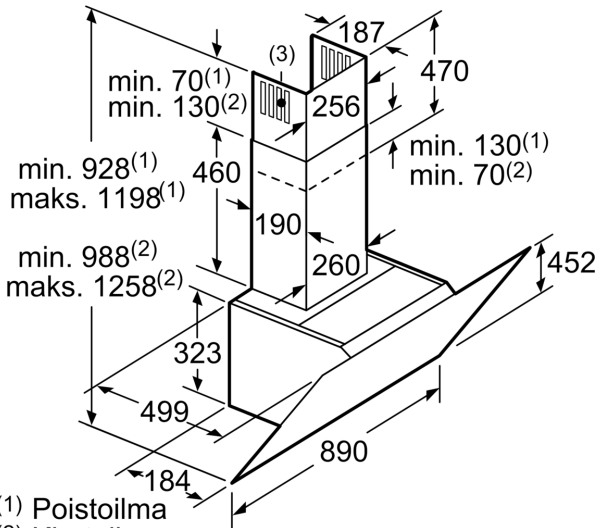

Tuotekuvaus

Tekniset tiedot

Rakennetyyppi:	Wall-mounted
Virtajohdon pituus:	130.0 cm
Korkeus:	323 mm
Minimietäisyys keittotason yläpuolella:	450 mm
Minimietäisyys kaasutason yläpuolella:	650 mm
Nettopaino:	22.2 kg
Ohjauksen tyyppi:	elektroninen
Tuuletuksen tehoalueiden lkm:	3-portainen + 2 intensiiviasetusta
Poistoilman virtaus:	468 m ³ /h
Ilmanvirtaus intensiiviteholla, huonetilaan palauttavana:	460 m ³ /h
Ilmanvirtaus, huonetilaan palauttava:	378 m ³ /h
Poistoilman virtaus, intensiiviteholla:	836 m ³ /h
Valojen määrä:	2
Äänitaso:	56 dB(A) re 1 pW
Liitäntäkauluksen läpimitta, min/max:	120 / 150 mm
Rasvasuodattimen materiaali:	pestävä alumiini
EAN-koodi:	4242003761304
Liitäntäteho:	163 W
Tarvittava sulake:	10 A
Jännite:	220-240 V
Taajuus:	50; 60 Hz
Pistoke:	maadoitettu sukupistoke
Asennustapa:	Seinään asennettava
Jälkikäynti:	10 min

* EU-asetuksen nro 65/2014 mukaisesti.

iQ500, Seinäliesituuletin, 90 cm,
valkoinen
LC98KLP20

Mittapiirustukset

- (1) Poistoilma
- (2) Kiertoilma
- (3) Ilmanpoisto - asenna aukot
alaspäin, kun poistoilma

Mitat mm