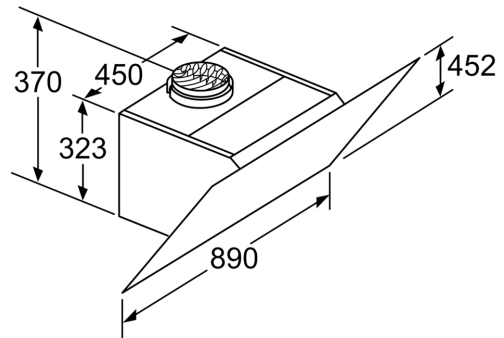

Tuotekuvaus

Tekniset tiedot

Rakennetyyppi:	Wall-mounted
Virtajohdon pituus:	130.0 cm
Korkeus:	323 mm
Minimietäisyys keittotason yläpuolella:	450 mm
Minimietäisyys kaasutason yläpuolella:	650 mm
Nettopaino:	22.2 kg
Ohjauksen tyyppi:	elektroninen
Tuuletuksen tehoalueiden lkm:	3-portainen + 2 intensiiviasetusta
Poistoilman virtaus:	468 m ³ /h
Ilmanvirtaus intensiiviteholla, huonetilaan palauttavana:	460 m ³ /h
Ilmanvirtaus, huonetilaan palauttava:	378 m ³ /h
Poistoilman virtaus, intensiiviteholla:	836 m ³ /h
Valojen määrä:	2
Äänitaso:	56 dB(A) re 1 pW
Liitäntäkauluksen läpimitta, min/max:	120 / 150 mm
Rasvasuodattimen materiaali:	pestävä alumiini
EAN-koodi:	4242003761304
Liitäntäteho:	163 W
Tarvittava sulake:	10 A
Jännite:	220-240 V
Taajuus:	50; 60 Hz
Pistoke:	maadoitettu sukupistoke
Asennustapa:	Seinään asennettava
Jälkikäynti:	10 min

* EU-asetuksen nro 65/2014 mukaisesti.

iQ500, Seinäliesituuletin, 90 cm,
valkoinen
LC98KLP20

Mittapiirustukset

- (1) Poistoilma
- (2) Kiertoilma
- (3) Ilmanpoisto - asenna aukot
alaspäin, kun poistoilma

Mitat mm

Laite kiertoilmakäytössä
ilman hormia
Tarvitaan kiertoilmasarja

Mitat mm

Mitat mm

Mitat mm

A: Sähkö

B: Kaasu - ritilän yläreunasta

C: Sähkö - Australia ja Uusi-Seelanti

Mittapiirustukset