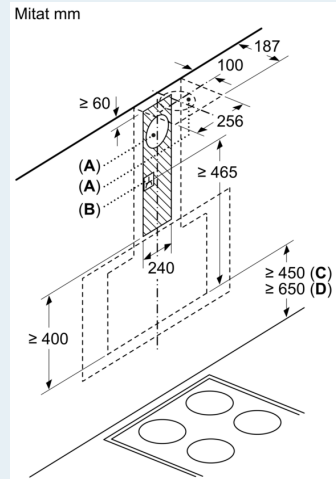

A: Poistoilma
B: Pistorasia

Kattilankannattimen yläreunasta

C: Sähkö
D: Kaasu