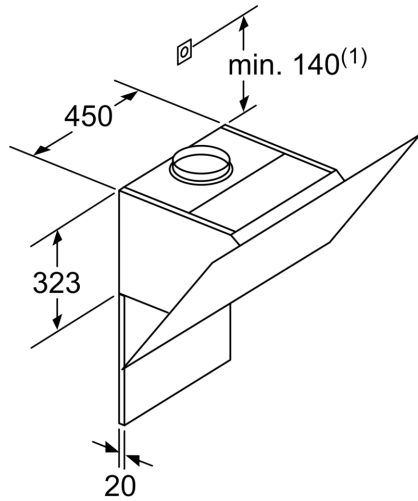

* EU-asetuksen nro 65/2014 mukaisesti.

iQ500, Seinäliesituuletin, 90 cm,
valkoinen
LC98KLP20

Mittapiirustukset

- (1) Poistoilma
- (2) Kiertoilma
- (3) Ilmanpoisto - asenna aukot
alaspäin, kun poistoilma

Mitat mm

Laite kiertoilmakäytössä
ilman hormia
Tarvitaan kiertoilmasarja

Mitat mm

Mitat mm

Mitat mm

A: Sähkö

B: Kaasu - ritilän yläreunasta

C: Sähkö - Australia ja Uusi-Seelanti

Mittapiirustukset