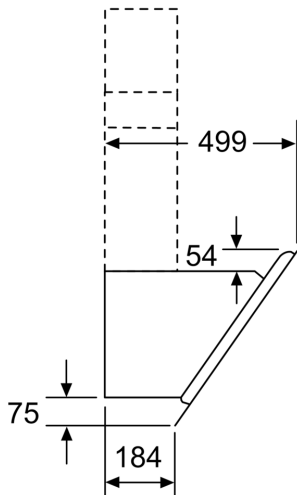

Tuotekuvaus

Tekniset tiedot

Rakennetyyppi:	Wall-mounted
Virtajohdon pituus:	130.0 cm
Korkeus:	323 mm
Minimietäisyys keittotason yläpuolella:	450 mm
Minimietäisyys kaasutason yläpuolella:	650 mm
Nettopaino:	22.2 kg
Ohjauksen tyyppi:	elektroninen
Tuuletuksen tehoalueiden lkm:	3-portainen + 2 intensiiviasetusta
Poistoilman virtaus:	468 m ³ /h
Ilmanvirtaus intensiiviteholla, huonetilaan palauttavana:	460 m ³ /h
Ilmanvirtaus, huonetilaan palauttava:	378 m ³ /h
Poistoilman virtaus, intensiiviteholla:	836 m ³ /h
Valojen määrä:	2
Äänitaso:	56 dB(A) re 1 pW
Liitäntäkauluksen läpimitta, min/max:	120 / 150 mm
Rasvasuodattimen materiaali:	pestävä alumiini
EAN-koodi:	4242003761304
Liitäntäteho:	163 W
Tarvittava sulake:	10 A
Jännite:	220-240 V
Taajuus:	50; 60 Hz
Pistoke:	maadoitettu sukupistoke
Asennustapa:	Seinään asennettava
Jälkikäynti:	10 min

* EU-asetuksen nro 65/2014 mukaisesti.

iQ500, Seinäliesituuletin, 90 cm,
valkoinen
LC98KLP20

Mittapiirustukset

- (1) Poistoilma
- (2) Kiertoilma
- (3) Ilmanpoisto - asenna aukot
alaspäin, kun poistoilma

Mitat mm

Laite kiertoilmakäytössä
ilman hormia
Tarvitaan kiertoilmasarja

Mitat mm

Mitat mm

Mitat mm

A: Sähkö

B: Kaasu - ritilän yläreunasta

C: Sähkö - Australia ja Uusi-Seelanti

Mittapiirustukset