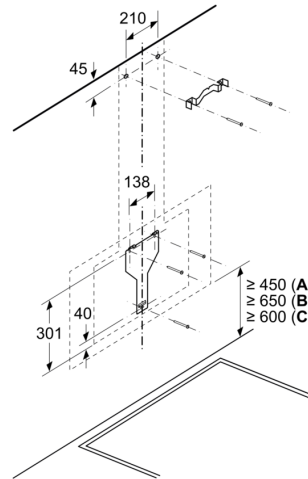

Tuotekuvaus

Tekniset tiedot

Rakennetyyppi:	Wall-mounted
Virtajohdon pituus:	130.0 cm
Korkeus:	323 mm
Minimietäisyys keittotason yläpuolella:	450 mm
Minimietäisyys kaasutason yläpuolella:	650 mm
Nettopaino:	22.2 kg
Ohjauksen tyyppi:	elektroninen
Tuuletuksen tehoalueiden lkm:	3-portainen + 2 intensiiviasetusta
Poistoilman virtaus:	468 m ³ /h
Ilmanvirtaus intensiiviteholla, huonetilaan palauttavana:	460 m ³ /h
Ilmanvirtaus, huonetilaan palauttava:	378 m ³ /h
Poistoilman virtaus, intensiiviteholla:	836 m ³ /h
Valojen määrä:	2
Äänitaso:	56 dB(A) re 1 pW
Liitäntäkauluksen läpimitta, min/max:	120 / 150 mm
Rasvasuodattimen materiaali:	pestävä alumiini
EAN-koodi:	4242003761304
Liitäntäteho:	163 W
Tarvittava sulake:	10 A
Jännite:	220-240 V
Taajuus:	50; 60 Hz
Pistoke:	maadoitettu sukupistoke
Asennustapa:	Seinään asennettava
Jälkikäynti:	10 min

* EU-asetuksen nro 65/2014 mukaisesti.

iQ500, Seinäliesituuletin, 90 cm,
valkoinen
LC98KLP20

Mittapiirustukset

- (1) Poistoilma
- (2) Kiertoilma
- (3) Ilmanpoisto - asenna aukot
alaspäin, kun poistoilma

Mitat mm

Laite kiertoilmakäytössä
ilman hormia
Tarvitaan kiertoilmasarja

Mitat mm

Mitat mm

Mitat mm

A: Sähkö

B: Kaasu - ritilän yläreunasta

C: Sähkö - Australia ja Uusi-Seelanti

Mittapiirustukset