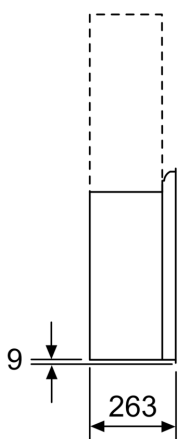

* EU-asetuksen nro 65/2014 mukaisesti.

iQ500, Seinäliesituuletin, 90 cm, musta lasi LC97FLP60

Mittapiirustukset

Laite kiertoilmakäytössä
ilman hormia
Tarvitaan kiertoilmasarja

Mitat mm

Mitat mm

(1)Pistorasian
sijainti