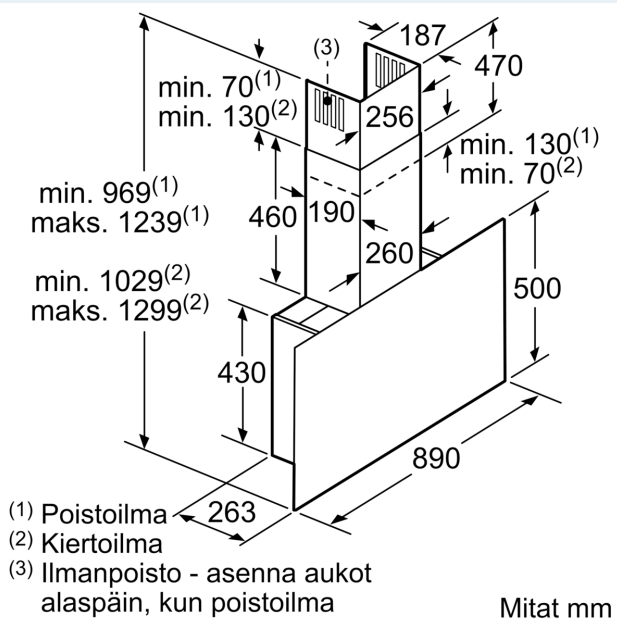

Tuotekuvaus

Tekniset tiedot

Rakennetyyppi:	Wall-mounted
Virtajohdon pituus:	130.0 cm
Korkeus:	430 mm
Minimietäisyys keittotason yläpuolella:	450 mm
Minimietäisyys kaasutason yläpuolella:	650 mm
Nettopaino:	21.7 kg
Ohjauksen tyyppi:	elektroninen
Tuuletuksen tehoalueiden lkm:	3-portainen + 2 intensiiviasetusta
Poistoilman virtaus:	394 m ³ /h
Ilmanvirtaus intensiiviteholla, huonetilaan palauttavana: ..	404 m ³ /h
Ilmanvirtaus, huonetilaan palauttava:	249 m ³ /h
Poistoilman virtaus, intensiiviteholla:	717 m ³ /h
Maksimi-ilmavirtaus:	394 m ³ /h
Valojen määrä:	2
Äänitaso:	57 dB(A) re 1 pW
Liitäntäkauluksen läpimitta, min/max:	120 / 150 mm
Rasvasuodattimen materiaali:	pestävä alumiini
EAN-koodi:	4242003761151
Liitäntäteho:	143 W
Tarvittava sulake:	10 A
Jännite:	220-240 V
Taajuus:	50; 60 Hz
Pistoke:	maadoitettu sukopistoke
Asennustapa:	Seinään asennettava
Jälkikäynti:	10 min

* EU-asetuksen nro 65/2014 mukaisesti.

iQ500, Seinäliesituuletin, 90 cm, musta lasi LC97FLP60

Mittapiirustukset

Laite kiertoilmakäytössä
ilman hormia
Tarvitaan kiertoilmasarja

Mitat mm

Mitat mm

(1)Pistorasian
sijainti