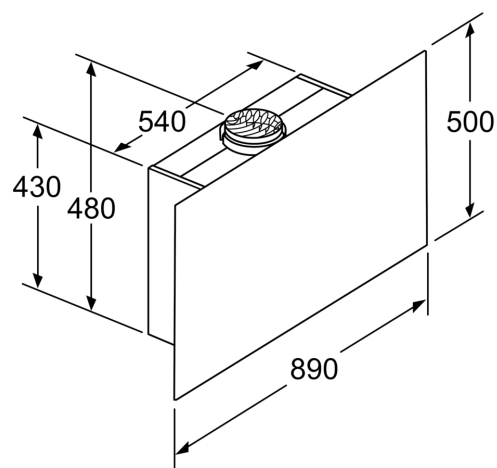

iQ500, Seinäliesituuletin, 90 cm, musta lasi LC97FLP60

Mittapiirustukset

Laite kiertoilmakäytössä
ilman hormia
Tarvitaan kiertoilmasarja

Mitat mm