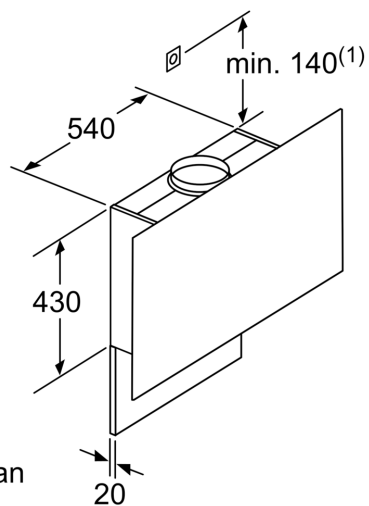

* EU-asetuksen nro 65/2014 mukaisesti.

iQ500, Seinäliesituuletin, 90 cm, musta lasi LC97FLP60

Mittapiirustukset

Laite kiertoilmakäytössä
ilman hormia
Tarvitaan kiertoilmasarja

Mitat mm

Mitat mm

(1)Pistorasian
sijainti

Ota huomioon takaseinän
maksimivahvuus.

Mitat mm

Mittapiirustukset

Mitat mm

Kattilankannattimen yläreunasta

A: Sähkö
B: Kaasu

Mitat mm

A: Poistoilma
B: Pistorasia