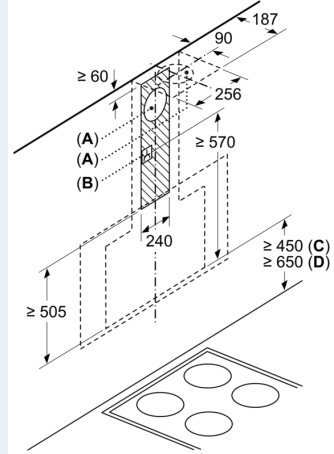

* EU-asetuksen nro 65/2014 mukaisesti.

iQ500, Seinäliesituuletin, 90 cm, musta lasi LC97FLP60

Mittapiirustukset

Laite kiertoilmakäytössä
ilman hormia
Tarvitaan kiertoilmasarja

Mitat mm

Mitat mm

(1)Pistorasian
sijainti

Ota huomioon takaseinän
maksimivahvuus.

Mitat mm

Mittapiirustukset

Mitat mm

Kattilankannattimen yläreunasta

A: Sähkö
B: Kaasu

Mitat mm

A: Poistoilma
B: Pistorasia