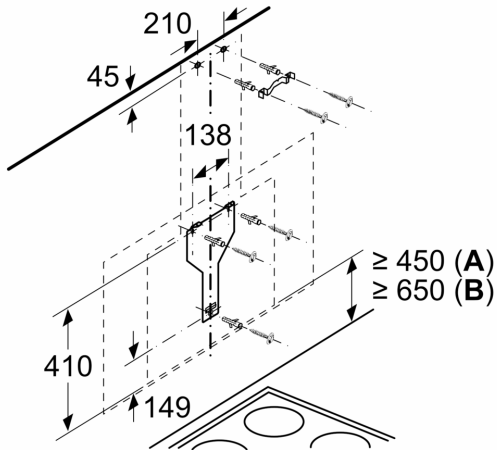

Tuotekuvaus

Tekniset tiedot

Rakennetyyppi:	Wall-mounted
Virtajohdon pituus:	130.0 cm
Korkeus:	430 mm
Minimietäisyys keittotason yläpuolella:	450 mm
Minimietäisyys kaasutason yläpuolella:	650 mm
Nettopaino:	21.7 kg
Ohjauksen tyyppi:	elektroninen
Tuuletuksen tehoalueiden lkm:	3-portainen + 2 intensiiviasetusta
Poistoilman virtaus:	394 m ³ /h
Ilmanvirtaus intensiiviteholla, huonetilaan palauttavana: ..	404 m ³ /h
Ilmanvirtaus, huonetilaan palauttava:	249 m ³ /h
Poistoilman virtaus, intensiiviteholla:	717 m ³ /h
Maksimi-ilmavirtaus:	394 m ³ /h
Valojen määrä:	2
Äänitaso:	57 dB(A) re 1 pW
Liitäntäkauluksen läpimitta, min/max:	120 / 150 mm
Rasvasuodattimen materiaali:	pestävä alumiini
EAN-koodi:	4242003761151
Liitäntäteho:	143 W
Tarvittava sulake:	10 A
Jännite:	220-240 V
Taajuus:	50; 60 Hz
Pistoke:	maadoitettu sukopistoke
Asennustapa:	Seinään asennettava
Jälkikäynti:	10 min

* EU-asetuksen nro 65/2014 mukaisesti.

iQ500, Seinäliesituuletin, 90 cm, musta lasi LC97FLP60

Mittapiirustukset

Laite kiertoilmakäytössä
ilman hormia
Tarvitaan kiertoilmasarja

Mitat mm

Mitat mm

(1)Pistorasian
sijainti

Ota huomioon takaseinän
maksimivahvuus.

Mitat mm

Mittapiirustukset

Mitat mm

Kattilankannattimen yläreunasta

A: Sähkö
B: Kaasu

Mitat mm

A: Poistoilma
B: Pistorasia