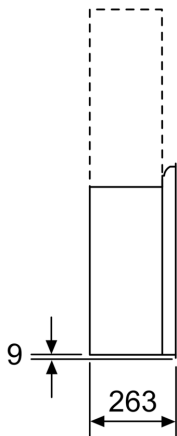

* EU-asetuksen nro 65/2014 mukaisesti.

iQ500, Seinäliesituuletin, 90 cm,
clear glass white printed
LC97FLP20

Mittapiirustukset

Laite kiertoilmakäytössä
ilman hormia
Tarvitaan kiertoilmasarja

Mitat mm

Ota huomioon takaseinän
maksimivahvuus.

Mitat mm

Mittapiirustukset

Mitat mm

Kattilankannattimen yläreunasta

A: Sähkö
B: Kaasu

Mitat mm

A: Poistoilma
B: Pistorasia

Kattilankannattimen yläreunasta