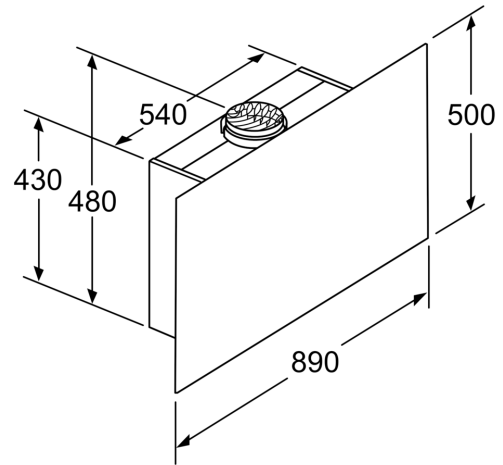

iQ500, Seinäliesituuletin, 90 cm,
clear glass white printed
LC97FLP20

Mittapiirustukset

Laite kiertoilmakäytössä
ilman hormia
Tarvitaan kiertoilmasarja

Mitat mm