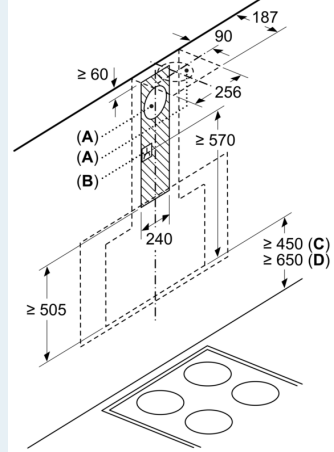

* EU-asetuksen nro 65/2014 mukaisesti.

iQ500, Seinäliesituuletin, 90 cm,
clear glass white printed
LC97FLP20

Mittapiirustukset

Laite kiertoilmakäytössä
ilman hormia
Tarvitaan kiertoilmasarja

Mitat mm

Ota huomioon takaseinän
maksimivahvuus.

Mitat mm

Mittapiirustukset

Mitat mm

Kattilankannattimen yläreunasta

A: Sähkö
B: Kaasu

Mitat mm

A: Poistoilma
B: Pistorasia

Kattilankannattimen yläreunasta