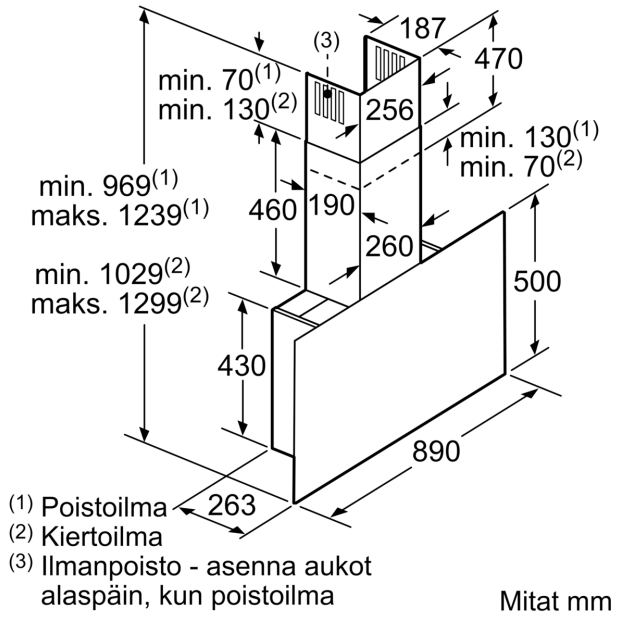

Tuotekuvaus

Tekniset tiedot

Rakennetyyppi:	Wall-mounted
Virtajohdon pituus:	130.0 cm
Korkeus:	430 mm
Minimietäisyys keittotason yläpuolella:	450 mm
Minimietäisyys kaasutason yläpuolella:	650 mm
Nettopaino:	21.6 kg
Ohjauksen tyyppi:	elektroninen
Tuuletuksen tehoalueiden lkm:	3-portainen + 2 intensiiviasetusta
Poistoilman virtaus:	394 m ³ /h
Ilmanvirtaus intensiiviteholla, huonetilaan palauttavana:	404 m ³ /h
Ilmanvirtaus, huonetilaan palauttava:	249 m ³ /h
Poistoilman virtaus, intensiiviteholla:	717 m ³ /h
Maksimi-ilmavirtaus:	394 m ³ /h
Valojen määrä:	2
Äänitaso:	57 dB(A) re 1 pW
Liitäntäkauluksen läpimitta, min/max:	120 / 150 mm
Rasvasuodattimen materiaali:	pestävä alumiini
EAN-koodi:	4242003761144
Liitäntäteho:	143 W
Tarvittava sulake:	10 A
Jännite:	220-240 V
Taajuus:	50; 60 Hz
Pistoke:	maadoitettu sukupistoke
Asennustapa:	Seinään asennettava
Jälkikäynti:	10 min

* EU-asetuksen nro 65/2014 mukaisesti.

iQ500, Seinäliesituuletin, 90 cm,
clear glass white printed
LC97FLP20

Mittapiirustukset

Laite kiertoilmakäytössä
ilman hormia
Tarvitaan kiertoilmasarja

Mitat mm

Ota huomioon takaseinän
maksimivahvuus.

Mitat mm

Mittapiirustukset

Mitat mm

Kattilankannattimen yläreunasta

A: Sähkö
B: Kaasu

Mitat mm

A: Poistoilma
B: Pistorasia

Kattilankannattimen yläreunasta