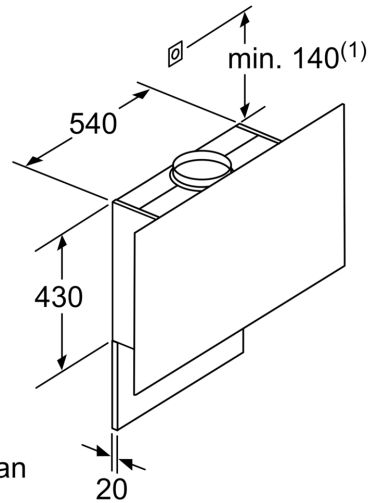

Tuotekuvaus

Tekniset tiedot

Rakennetyyppi:	Wall-mounted
Virtajohdon pituus:	130.0 cm
Korkeus:	430 mm
Minimietäisyys keittotason yläpuolella:	450 mm
Minimietäisyys kaasutason yläpuolella:	650 mm
Nettopaino:	21.6 kg
Ohjauksen tyyppi:	elektroninen
Tuuletuksen tehoalueiden lkm:	3-portainen + 2 intensiiviasetusta
Poistoilman virtaus:	394 m ³ /h
Ilmanvirtaus intensiiviteholla, huonetilaan palauttavana:	404 m ³ /h
Ilmanvirtaus, huonetilaan palauttava:	249 m ³ /h
Poistoilman virtaus, intensiiviteholla:	717 m ³ /h
Maksimi-ilmavirtaus:	394 m ³ /h
Valojen määrä:	2
Äänitaso:	57 dB(A) re 1 pW
Liitäntäkauluksen läpimitta, min/max:	120 / 150 mm
Rasvasuodattimen materiaali:	pestävä alumiini
EAN-koodi:	4242003761144
Liitäntäteho:	143 W
Tarvittava sulake:	10 A
Jännite:	220-240 V
Taajuus:	50; 60 Hz
Pistoke:	maadoitettu sukupistoke
Asennustapa:	Seinään asennettava
Jälkikäynti:	10 min

* EU-asetuksen nro 65/2014 mukaisesti.

iQ500, Seinäliesituuletin, 90 cm,
clear glass white printed
LC97FLP20

Mittapiirustukset

Laite kiertoilmakäytössä
ilman hormia
Tarvitaan kiertoilmasarja

Mitat mm

Ota huomioon takaseinän
maksimivahvuus.

Mitat mm

Mittapiirustukset

Mitat mm

Kattilankannattimen yläreunasta

A: Sähkö
B: Kaasu

Mitat mm

A: Poistoilma
B: Pistorasia

Kattilankannattimen yläreunasta