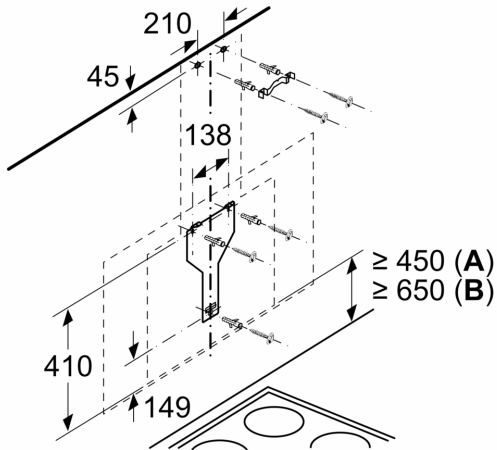

Tuotekuvaus

Tekniset tiedot

Rakennetyyppi:	Wall-mounted
Virtajohdon pituus:	130.0 cm
Korkeus:	430 mm
Minimietäisyys keittotason yläpuolella:	450 mm
Minimietäisyys kaasutason yläpuolella:	650 mm
Nettopaino:	21.6 kg
Ohjauksen tyyppi:	elektroninen
Tuuletuksen tehoalueiden lkm:	3-portainen + 2 intensiiviasetusta
Poistoilman virtaus:	394 m ³ /h
Ilmanvirtaus intensiiviteholla, huonetilaan palauttavana:	404 m ³ /h
Ilmanvirtaus, huonetilaan palauttava:	249 m ³ /h
Poistoilman virtaus, intensiiviteholla:	717 m ³ /h
Maksimi-ilmavirtaus:	394 m ³ /h
Valojen määrä:	2
Äänitaso:	57 dB(A) re 1 pW
Liitäntäkauluksen läpimitta, min/max:	120 / 150 mm
Rasvasuodattimen materiaali:	pestävä alumiini
EAN-koodi:	4242003761144
Liitäntäteho:	143 W
Tarvittava sulake:	10 A
Jännite:	220-240 V
Taajuus:	50; 60 Hz
Pistoke:	maadoitettu sukupistoke
Asennustapa:	Seinään asennettava
Jälkikäynti:	10 min

* EU-asetuksen nro 65/2014 mukaisesti.

iQ500, Seinäliesituuletin, 90 cm,
clear glass white printed
LC97FLP20

Mittapiirustukset

Laite kiertoilmakäytössä
ilman hormia
Tarvitaan kiertoilmasarja

Mitat mm

Ota huomioon takaseinän
maksimivahvuus.

Mitat mm

Mittapiirustukset

Mitat mm

Kattilankannattimen yläreunasta

A: Sähkö
B: Kaasu

Mitat mm

A: Poistoilma
B: Pistorasia

Kattilankannattimen yläreunasta