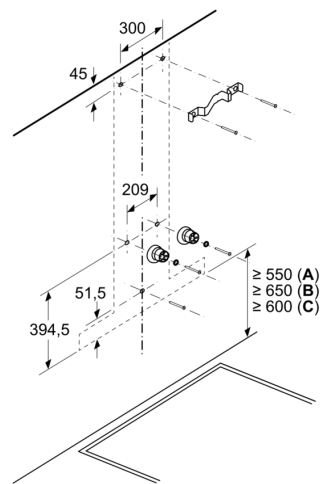

Tuotekuvaus

Tekniset tiedot

Rakennetyyppi:	Wall-mounted
Virtajohdon pituus:	130.0 cm
Hormin korkeus min - max:	582-908/568-1018 mm
Korkeus:	46 mm
Minimietäisyys keittotason yläpuolella:	550 mm
Minimietäisyys kaasutason yläpuolella:	650 mm
Nettopaino:	19.0 kg
Ohjauksen tyyppi:	elektroninen
Tuuletuksen tehoalueiden lkm:	3-portainen + 2 intensiiviasetusta
Poistoilman virtaus:	427 m³/h
Ilmanvirtaus intensiiviteholla, huonetilaan palauttavana: ..	442 m³/h
Ilmanvirtaus, huonetilaan palauttava:	343 m³/h
Poistoilman virtaus, intensiiviteholla:	702 m³/h
Maksimi-ilmanvirtaus:	427 m³/h
Valojen määrä:	3
Äänitaso:	55 dB(A) re 1 pW
Liitäntäkauluksen läpimitta, min/max:	120 / 150 mm
Rasvasuodattimen materiaali:	Pestävä ruostumattomasta teräksestä
EAN-koodi:	4242003832035
Liitäntäteho:	149 W
Tarvittava sulake:	10 A
Jännite:	220-240 V
Taajuus:	50; 60 Hz
Pistoke:	maadoitettu sukopistoke
Asennustapa:	Seinään asennettava
Jälkikäynti:	10 min

iQ500, Seinäliesituuletin, 90 cm,
Teräs
LC97BIR55

Mittapiirustukset

Mitat mm

- A: Poistoilma
- B: Kiertoilma
- C: Ilmanpoisto - asenna aukot alaspäin, kun poistoilma

Mitat mm

Mitat mm

- A: Ilmanpoistoaukko
- B: Pistorasia
- C: Sähkö
- D: Kaasu - ritilän yläreunasta
- E: Sähkö - Australia ja Uusi-Seelanti

Mitat mm

- A: Sähkö
- B: Kaasu - ritilän yläreunasta
- C: Sähkö - Australia ja Uusi-Seelanti