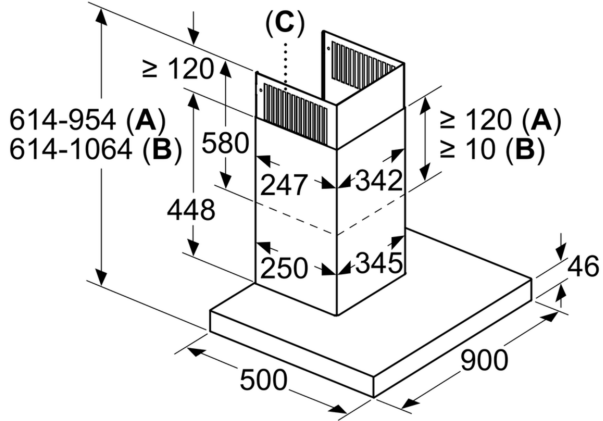

Tuotekuvaus

Tekniset tiedot

Rakennetyyppi:	Wall-mounted
Virtajohdon pituus:	130.0 cm
Hormin korkeus min - max:	582-908/568-1018 mm
Korkeus:	46 mm
Minimietäisyys keittotason yläpuolella:	550 mm
Minimietäisyys kaasutason yläpuolella:	650 mm
Nettopaino:	19.0 kg
Ohjauksen tyyppi:	elektroninen
Tuuletuksen tehoalueiden lkm:	3-portainen + 2 intensiiviasetusta
Poistoilman virtaus:	427 m³/h
Ilmanvirtaus intensiiviteholla, huonetilaan palauttavana: ..	442 m³/h
Ilmanvirtaus, huonetilaan palauttava:	343 m³/h
Poistoilman virtaus, intensiiviteholla:	702 m³/h
Maksimi-ilmanvirtaus:	427 m³/h
Valojen määrä:	3
Äänitaso:	55 dB(A) re 1 pW
Liitäntäkauluksen läpimitta, min/max:	120 / 150 mm
Rasvasuodattimen materiaali:	Pestävä ruostumattomasta teräksestä
EAN-koodi:	4242003832035
Liitäntäteho:	149 W
Tarvittava sulake:	10 A
Jännite:	220-240 V
Taajuus:	50; 60 Hz
Pistoke:	maadoitettu sukopistoke
Asennustapa:	Seinään asennettava
Jälkikäynti:	10 min

iQ500, Seinäliesituuletin, 90 cm,
Teräs
LC97BIR55

Mittapiirustukset

Mitat mm

- A: Poistoilma
- B: Kiertoilma
- C: Ilmanpoisto - asenna aukot alaspäin, kun poistoilma

Mitat mm

Mitat mm

- A: Ilmanpoistoaukko
- B: Pistorasia
- C: Sähkö
- D: Kaasu - ritilän yläreunasta
- E: Sähkö - Australia ja Uusi-Seelanti