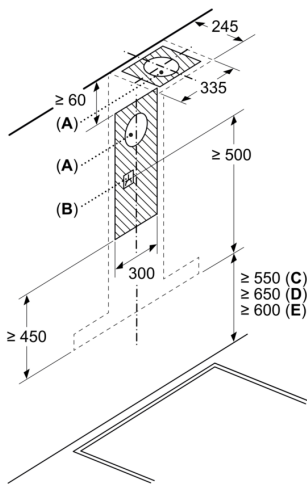

Tuotekuvaus

Tekniset tiedot

Rakennetyyppi:	Wall-mounted
Virtajohdon pituus:	130.0 cm
Hormin korkeus min - max:	582-908/568-1018 mm
Korkeus:	46 mm
Minimietäisyys keittotason yläpuolella:	550 mm
Minimietäisyys kaasutason yläpuolella:	650 mm
Nettopaino:	19.0 kg
Ohjauksen tyyppi:	elektroninen
Tuuletuksen tehoalueiden lkm:	3-portainen + 2 intensiiviasetusta
Poistoilman virtaus:	427 m³/h
Ilmanvirtaus intensiiviteholla, huonetilaan palauttavana: ..	442 m³/h
Ilmanvirtaus, huonetilaan palauttava:	343 m³/h
Poistoilman virtaus, intensiiviteholla:	702 m³/h
Maksimi-ilmanvirtaus:	427 m³/h
Valojen määrä:	3
Äänitaso:	55 dB(A) re 1 pW
Liitäntäkauluksen läpimitta, min/max:	120 / 150 mm
Rasvasuodattimen materiaali:	Pestävä ruostumattomasta teräksestä
EAN-koodi:	4242003832035
Liitäntäteho:	149 W
Tarvittava sulake:	10 A
Jännite:	220-240 V
Taajuus:	50; 60 Hz
Pistoke:	maadoitettu sukopistoke
Asennustapa:	Seinään asennettava
Jälkikäynti:	10 min

iQ500, Seinäliesituuletin, 90 cm,
Teräs
LC97BIR55

Mittapiirustukset

Mitat mm

- A: Poistoilma
- B: Kiertoilma
- C: Ilmanpoisto - asenna aukot alaspäin, kun poistoilma

Mitat mm

Mitat mm

- A: Ilmanpoistoaukko
- B: Pistorasia
- C: Sähkö
- D: Kaasu - ritilän yläreunasta
- E: Sähkö - Australia ja Uusi-Seelanti

Mitat mm

- A: Sähkö
- B: Kaasu - ritilän yläreunasta
- C: Sähkö - Australia ja Uusi-Seelanti