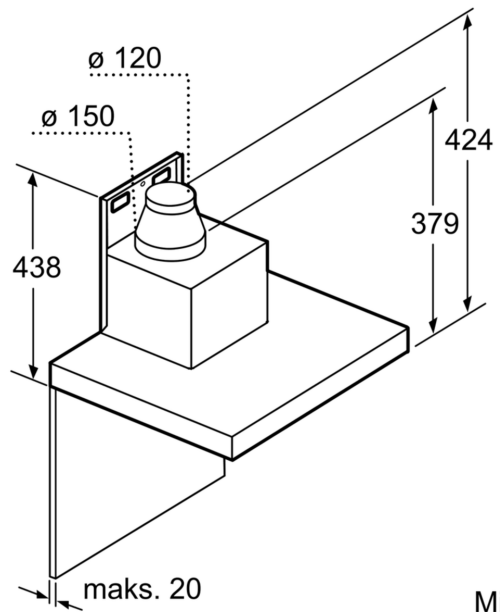

Tuotekuvaus

Tekniset tiedot

Rakennetyyppi:	Wall-mounted
Virtajohdon pituus:	130.0 cm
Hormin korkeus min - max:	582-908/568-1018 mm
Korkeus:	46 mm
Minimietäisyys keittotason yläpuolella:	550 mm
Minimietäisyys kaasutason yläpuolella:	650 mm
Nettopaino:	19.0 kg
Ohjauksen tyyppi:	elektroninen
Tuuletuksen tehoalueiden lkm:	3-portainen + 2 intensiiviasetusta
Poistoilman virtaus:	427 m³/h
Ilmanvirtaus intensiiviteholla, huonetilaan palauttavana: ..	442 m³/h
Ilmanvirtaus, huonetilaan palauttava:	343 m³/h
Poistoilman virtaus, intensiiviteholla:	702 m³/h
Maksimi-ilmanvirtaus:	427 m³/h
Valojen määrä:	3
Äänitaso:	55 dB(A) re 1 pW
Liitäntäkauluksen läpimitta, min/max:	120 / 150 mm
Rasvasuodattimen materiaali:	Pestävä ruostumattomasta teräksestä
EAN-koodi:	4242003832035
Liitäntäteho:	149 W
Tarvittava sulake:	10 A
Jännite:	220-240 V
Taajuus:	50; 60 Hz
Pistoke:	maadoitettu sukopistoke
Asennustapa:	Seinään asennettava
Jälkikäynti:	10 min

iQ500, Seinäliesituuletin, 90 cm,
Teräs
LC97BIR55

Mittapiirustukset

Mitat mm

- A: Poistoilma
- B: Kiertoilma
- C: Ilmanpoisto - asenna aukot alaspäin, kun poistoilma

Mitat mm

Mitat mm

- A: Ilmanpoistoaukko
- B: Pistorasia
- C: Sähkö
- D: Kaasu - ritilän yläreunasta
- E: Sähkö - Australia ja Uusi-Seelanti

Mitat mm

- A: Sähkö
- B: Kaasu - ritilän yläreunasta
- C: Sähkö - Australia ja Uusi-Seelanti