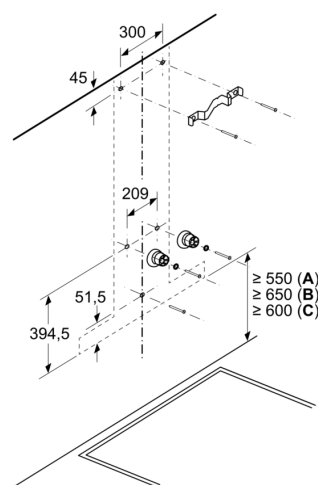

Tuotekuvaus

Tekniset tiedot

Rakennetyyppi:	Wall-mounted
Virtajohdon pituus:	130.0 cm
Hormin korkeus min - max:	582-908/568-1018 mm
Korkeus:	46 mm
Minimietäisyys keittotason yläpuolella:	550 mm
Minimietäisyys kaasutason yläpuolella:	650 mm
Nettopaino:	19.1 kg
Ohjauksen tyyppi:	elektroninen
Tuuletuksen tehoalueiden lkm:	3-portainen + 2 intensiiviasetusta
Poistoilman virtaus:	427 m ³ /h
Ilmanvirtaus intensiiviteholla, huonetilaan palauttavana: ..	442 m ³ /h
Ilmanvirtaus, huonetilaan palauttava:	343 m ³ /h
Poistoilman virtaus, intensiiviteholla:	702 m ³ /h
Maksimi-ilmavirtaus:	427 m ³ /h
Valojen määrä:	3
Äänitaso:	55 dB(A) re 1 pW
Liitäntäkaulusen läpimitta, min/max:	150 / 120 mm
Rasvasuodattimen materiaali:	Pestävä ruostumattomasta teräksestä
EAN-koodi:	4242003827277
Liitäntäteho:	145 W
Tarvittava sulake:	10 A
Jännite:	220-240 V
Taajuus:	60; 50 Hz
Pistoke:	maadoitettu sukopistoke
Asennustapa:	Seinään asennettava
Jälkikäynti:	10 min

iQ500, Seinäliesituuletin, 90 cm, Teräs LC97BIP50

Mittapiirustukset

Mitat mm

- A: Poistoilma
- B: Kiertoilma
- C: Ilmanpoisto - asenna aukot alaspäin, kun poistoilma

Mitat mm

- A: Ilmanpoistoaukko
- B: Pistorasia
- C: Sähkö
- D: Kaasu - ritilän yläreunasta
- E: Sähkö - Australia ja Uusi-Seelanti

Mitat mm

- A: Sähkö
- B: Kaasu - ritilän yläreunasta
- C: Sähkö - Australia ja Uusi-Seelanti