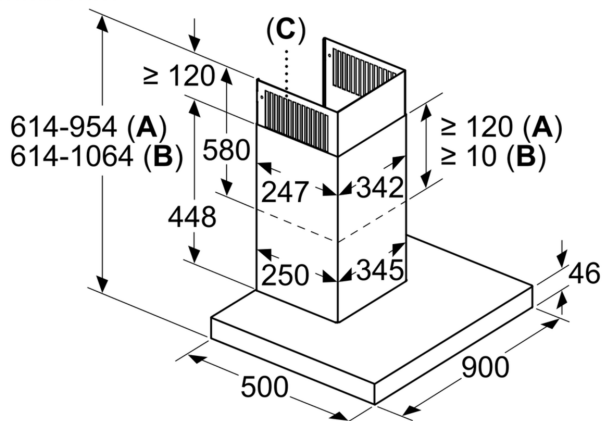

Tuotekuvaus

Tekniset tiedot

Rakennetyyppi:	Wall-mounted
Virtajohdon pituus:	130.0 cm
Hormin korkeus min - max:	582-908/568-1018 mm
Korkeus:	46 mm
Minimietäisyys keittotason yläpuolella:	550 mm
Minimietäisyys kaasutason yläpuolella:	650 mm
Nettopaino:	19.1 kg
Ohjauksen tyyppi:	elektroninen
Tuuletuksen tehoalueiden lkm:	3-portainen + 2 intensiiviasetusta
Poistoilman virtaus:	427 m ³ /h
Ilmanvirtaus intensiiviteholla, huonetilaan palauttavana: ..	442 m ³ /h
Ilmanvirtaus, huonetilaan palauttava:	343 m ³ /h
Poistoilman virtaus, intensiiviteholla:	702 m ³ /h
Maksimi-ilmavirtaus:	427 m ³ /h
Valojen määrä:	3
Äänitaso:	55 dB(A) re 1 pW
Liitäntäkaulusen läpimitta, min/max:	150 / 120 mm
Rasvasuodattimen materiaali:	Pestävä ruostumattomasta teräksestä
EAN-koodi:	4242003827277
Liitäntäteho:	145 W
Tarvittava sulake:	10 A
Jännite:	220-240 V
Taajuus:	60; 50 Hz
Pistoke:	maadoitettu sukopistoke
Asennustapa:	Seinään asennettava
Jälkikäynti:	10 min

iQ500, Seinäliesituuletin, 90 cm, Teräs LC97BIP50

Mittapiirustukset

Mitat mm

- A: Poistoilma
- B: Kiertoilma
- C: Ilmanpoisto - asenna aukot alaspäin, kun poistoilma

Mitat mm

- A: Ilmanpoistoaukko
- B: Pistorasia
- C: Sähkö
- D: Kaasu - ritilän yläreunasta
- E: Sähkö - Australia ja Uusi-Seelanti