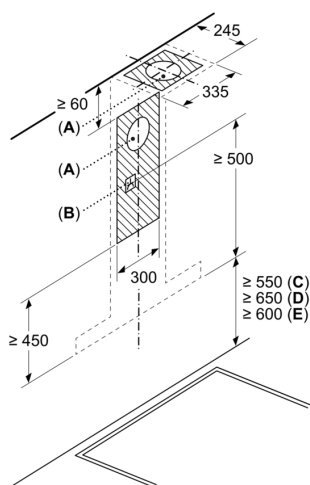

Tuotekuvaus

Tekniset tiedot

Rakennetyyppi:	Wall-mounted
Virtajohdon pituus:	130.0 cm
Hormin korkeus min - max:	582-908/568-1018 mm
Korkeus:	46 mm
Minimietäisyys keittotason yläpuolella:	550 mm
Minimietäisyys kaasutason yläpuolella:	650 mm
Nettopaino:	19.1 kg
Ohjauksen tyyppi:	elektroninen
Tuuletuksen tehoalueiden lkm:	3-portainen + 2 intensiiviasetusta
Poistoilman virtaus:	427 m ³ /h
Ilmanvirtaus intensiiviteholla, huonetilaan palauttavana: ..	442 m ³ /h
Ilmanvirtaus, huonetilaan palauttava:	343 m ³ /h
Poistoilman virtaus, intensiiviteholla:	702 m ³ /h
Maksimi-ilmavirtaus:	427 m ³ /h
Valojen määrä:	3
Äänitaso:	55 dB(A) re 1 pW
Liitäntäkaulusen läpimitta, min/max:	150 / 120 mm
Rasvasuodattimen materiaali:	Pestävä ruostumattomasta teräksestä
EAN-koodi:	4242003827277
Liitäntäteho:	145 W
Tarvittava sulake:	10 A
Jännite:	220-240 V
Taajuus:	60; 50 Hz
Pistoke:	maadoitettu sukopistoke
Asennustapa:	Seinään asennettava
Jälkikäynti:	10 min

iQ500, Seinäliesituuletin, 90 cm, Teräs LC97BIP50

Mittapiirustukset

Mitat mm

- A: Poistoilma
- B: Kiertoilma
- C: Ilmanpoisto - asenna aukot alaspäin, kun poistoilma

Mitat mm

- A: Ilmanpoistoaukko
- B: Pistorasia
- C: Sähkö
- D: Kaasu - ritilän yläreunasta
- E: Sähkö - Australia ja Uusi-Seelanti

Mitat mm

- A: Sähkö
- B: Kaasu - ritilän yläreunasta
- C: Sähkö - Australia ja Uusi-Seelanti