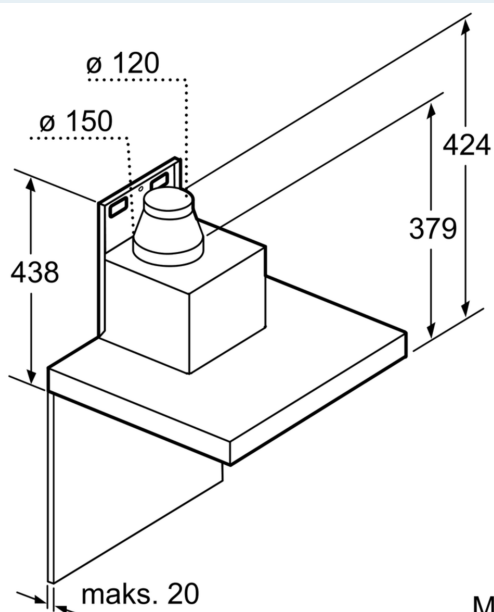

Tuotekuvaus

Tekniset tiedot

Rakennetyyppi:	Wall-mounted
Virtajohdon pituus:	130.0 cm
Hormin korkeus min - max:	582-908/568-1018 mm
Korkeus:	46 mm
Minimietäisyys keittotason yläpuolella:	550 mm
Minimietäisyys kaasutason yläpuolella:	650 mm
Nettopaino:	19.1 kg
Ohjauksen tyyppi:	elektroninen
Tuuletuksen tehoalueiden lkm:	3-portainen + 2 intensiiviasetusta
Poistoilman virtaus:	427 m ³ /h
Ilmanvirtaus intensiiviteholla, huonetilaan palauttavana: ..	442 m ³ /h
Ilmanvirtaus, huonetilaan palauttava:	343 m ³ /h
Poistoilman virtaus, intensiiviteholla:	702 m ³ /h
Maksimi-ilmavirtaus:	427 m ³ /h
Valojen määrä:	3
Äänitaso:	55 dB(A) re 1 pW
Liitäntäkaulusen läpimitta, min/max:	150 / 120 mm
Rasvasuodattimen materiaali:	Pestävä ruostumattomasta teräksestä
EAN-koodi:	4242003827277
Liitäntäteho:	145 W
Tarvittava sulake:	10 A
Jännite:	220-240 V
Taajuus:	60; 50 Hz
Pistoke:	maadoitettu sukopistoke
Asennustapa:	Seinään asennettava
Jälkikäynti:	10 min

iQ500, Seinäliesituuletin, 90 cm, Teräs LC97BIP50

Mittapiirustukset

Mitat mm

- A: Poistoilma
- B: Kiertoilma
- C: Ilmanpoisto - asenna aukot alaspäin, kun poistoilma

Mitat mm

- A: Ilmanpoistoaukko
- B: Pistorasia
- C: Sähkö
- D: Kaasu - ritilän yläreunasta
- E: Sähkö - Australia ja Uusi-Seelanti

Mitat mm

- A: Sähkö
- B: Kaasu - ritilän yläreunasta
- C: Sähkö - Australia ja Uusi-Seelanti