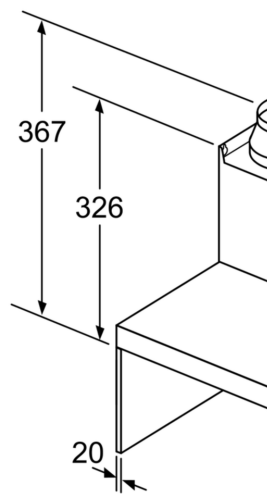

iQ100, Seinäliesituuletin, 90 cm,  
Teräs  
LC94BBC50

Mittapiirustukset

- (1) Poistoilma
- (2) Kiertoilma
- (3) Ilmanpoisto - aser  
alaspäin, kun pois

Takaseinää käytettäessä  
on otettava huomioon  
laitteen muotoilu.