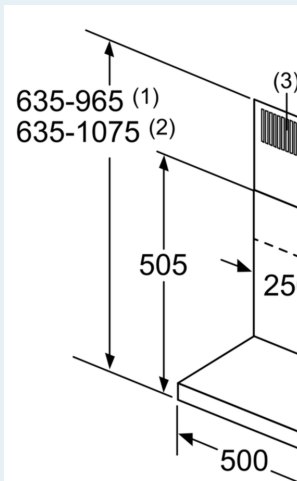

iQ100, Seinäliesituuletin, 90 cm,
Teräs
LC94BBC50

Mittapiirustukset

- (1) Poistoilma
- (2) Kiertoilma
- (3) Ilmanpoisto - aser
  alaspäin, kun pois