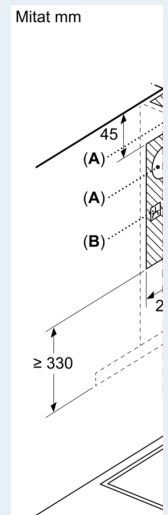

- A: Ilmanpoistoaukko
- B: Pistorasia
- C: Sähkö
- D: Kaasu - ritilän ylä
- E: Sähkö - Australia j