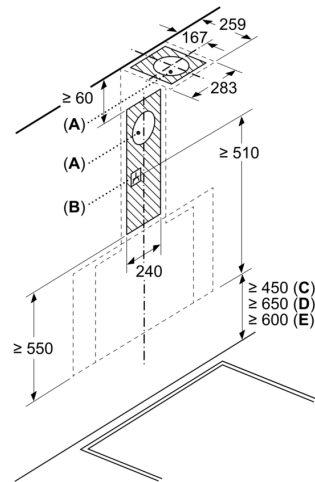

### Suunnittelu ja asennus:

- Mitat hormiin liitettynä (KxLxS): 855-1098 x 890 x 447 mm
- Mitat huonetilaan palauttavana (KxLxS): 892-1185 x 890 x 447 mm
- Mitat kiertoilma-asennukseen, ilman hormiputkea (KxSxL): 471 mm x 890 mm x 447 mm
- Yksinkertainen ja kevyempi asennus uuden asennusjärjestelmän ansiosta.
- Putken halkaisija Ø 150 mm (Ø 150 mm mukana)
- Sähköjohto pistokkeella, 1.3 m
- Hormin sulkuläppä mukana pakkauksessa.

Tuotekuvaus

iQ700, Seinäliesituuletin, 90 cm,  
 musta lasi  
 LC91KLT65

Mittapiirustukset

Mitat mm  
 Laite poistoilmatilassa

Mitat mm  
 Laite kiertoilmatilassa

Mitat mm  
 Laite kiertoilmatilassa ilman kanavaa

Pistorasia voidaan asentaa laitteen sivulle tai yläpuolelle

A: Pistorasia vain merkityn alueen ulkopuolella

Mitat mm

A: Ilmanpoistoaukko  
 B: Pistorasia  
 C: Sähkö  
 D: Kaasu - ritilän yläreunasta  
 E: Sähkö - Australia ja Uusi-Seelanti

## Mittapiirustukset