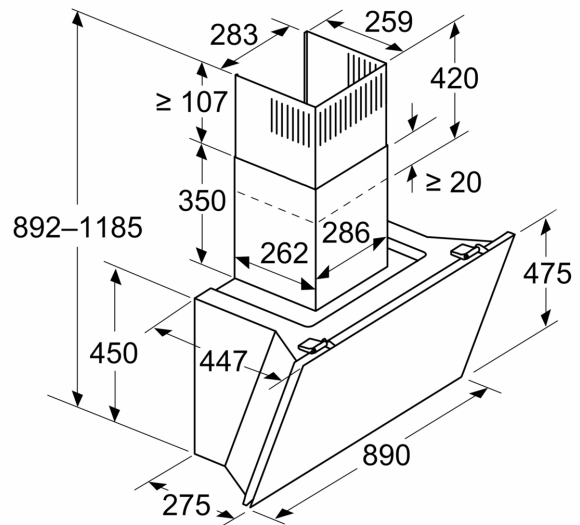

### Suunnittelu ja asennus:

- Mitat hormiin liitettynä (KxLxS): 855-1098 x 890 x 447 mm
- Mitat huonetilaan palauttavana (KxLxS): 892-1185 x 890 x 447 mm
- Mitat kiertoilma-asennukseen, ilman hormiputkea (KxSxL): 471 mm x 890 mm x 447 mm
- Yksinkertainen ja kevyempi asennus uuden asennusjärjestelmän ansiosta.
- Putken halkaisija Ø 150 mm (Ø 150 mm mukana)
- Sähköjohto pistokkeella, 1.3 m
- Hormin sulkuläppä mukana pakkauksessa.

Tuotekuvaus

iQ700, Seinäliesituuletin, 90 cm,  
 musta lasi  
 LC91KLT65

Mittapiirustukset

Mitat mm  
 Laite poistoilmatilassa

Mitat mm  
 Laite kiertoilmatilassa

Mitat mm  
 Laite kiertoilmatilassa ilman kanavaa

## Mittapiirustukset