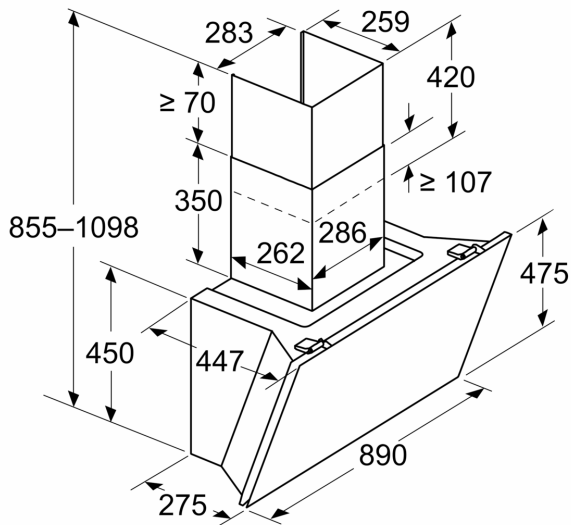

### Suunnittelu ja asennus:

- Mitat hormiin liitettynä (KxLxS): 855-1098 x 890 x 447 mm
- Mitat huonetilaan palauttavana (KxLxS): 892-1185 x 890 x 447 mm
- Mitat kiertoilma-asennukseen, ilman hormiputkea (KxSxL): 471 mm x 890 mm x 447 mm
- Yksinkertainen ja kevyempi asennus uuden asennusjärjestelmän ansiosta.
- Putken halkaisija Ø 150 mm (Ø 150 mm mukana)
- Sähköjohto pistokkeella, 1.3 m
- Hormin sulkuläppä mukana pakkauksessa.

Tuotekuvaus

iQ700, Seinäliesituuletin, 90 cm,  
 musta lasi  
 LC91KLT65

Mittapiirustukset

Mitat mm  
 Laite poistoilmatilassa

Mitat mm  
 Laite kiertoilmatilassa

Mitat mm  
 Laite kiertoilmatilassa ilman kanavaa