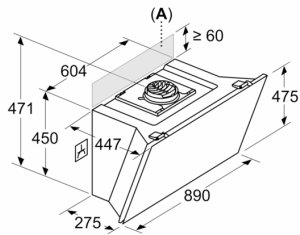

### Suunnittelu ja asennus:

- Mitat hormiin liitettynä (KxLxS): 855-1098 x 890 x 447 mm
- Mitat huonetilaan palauttavana (KxLxS): 892-1185 x 890 x 447 mm
- Mitat kiertoilma-asennukseen, ilman hormiputkea (KxSxL): 471 mm x 890 mm x 447 mm
- Yksinkertainen ja kevyempi asennus uuden asennusjärjestelmän ansiosta.
- Putken halkaisija Ø 150 mm (Ø 150 mm mukana)
- Sähköjohto pistokkeella, 1.3 m
- Hormin sulkuläppä mukana pakkauksessa.

Tuotekuvaus

iQ700, Seinäliesituuletin, 90 cm,  
 musta lasi  
 LC91KLT65

Mittapiirustukset

Mitat mm  
 Laite poistoilmatilassa

Mitat mm  
 Laite kiertoilmatilassa

Mitat mm  
 Laite kiertoilmatilassa ilman kanavaa

Pistorasia voidaan asentaa laitteen sivulle tai yläpuolelle

A: Pistorasia vain merkityn alueen ulkopuolella

Mitat mm

A: Ilmanpoistoaukko  
 B: Pistorasia  
 C: Sähkö  
 D: Kaasu - ritilän yläreunasta  
 E: Sähkö - Australia ja Uusi-Seelanti

## Mittapiirustukset