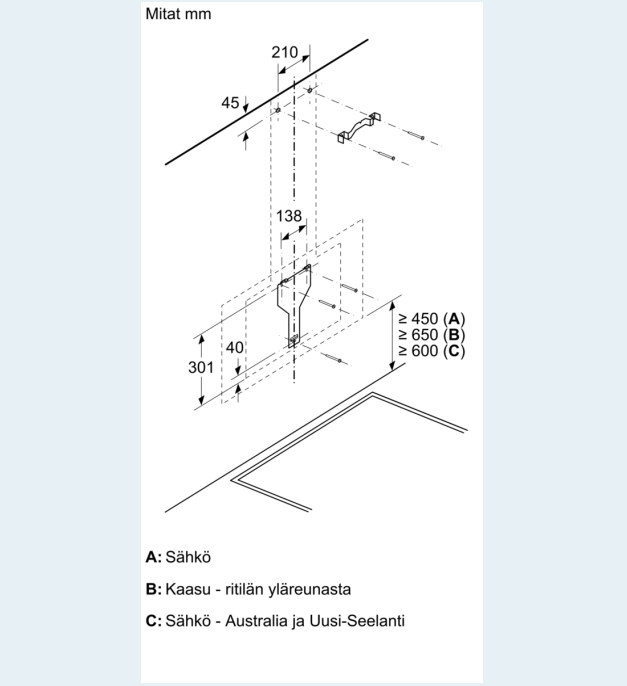

Tuotekuvaus

Tekniset tiedot

Rakennetyyppi:	Wall-mounted
Virtajohdon pituus:	130.0 cm
Korkeus:	323 mm
Minimietäisyys keittotason yläpuolella:	450 mm
Minimietäisyys kaasutason yläpuolella:	650 mm
Nettopaino:	19.9 kg
Ohjauksen tyyppi:	elektroninen
Tuuletuksen tehoalueiden lkm:	3-portainen + intensiiviasetus
Poistoilman virtaus:	416 m³/h
Ilmanvirtaus intensiiviteholla, huonetilaan palauttavana: ..	469 m³/h
Ilmanvirtaus, huonetilaan palauttava:	367 m³/h
Poistoilman virtaus, intensiiviteholla:	700 m³/h
Maksimi-ilmavirtaus:	416 m³/h
Valojen määrä:	2
Äänitaso:	58 dB(A) re 1 pW
Liitäntäkauluksen läpimitta, min/max:	120 / 150 mm
Rasvasuodattimen materiaali:	pestävä alumiini
EAN-koodi:	4242003760994
Liitäntäteho:	263 W
Tarvittava sulake:	10 A
Jännite:	220-240 V
Taajuus:	50; 60 Hz
Pistoke:	maadoitettu sukopistoke
Asennustapa:	Seinään asennettava

* EU-asetuksen nro 65/2014 mukaisesti.

iQ300, Seinäliesituuletin, 80 cm,
clear glass black printed
LC87KHM60

Mittapiirustukset

Mittapiirustukset

(1)Pistorasian sijainti

Ota huomioon takaseinän maksimivahvuus.

Mitat mm

A: Poistoilma
B: Pistorasia

Kattilankannattimen yläreunasta

C: Sähkö
D: Kaasu