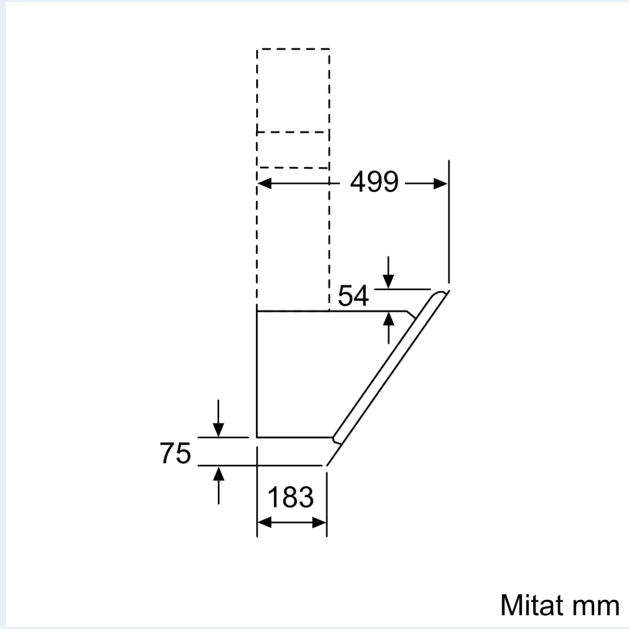

iQ300, Seinäliesituuletin, 80 cm,
clear glass black printed
LC87KHM60

Mittapiirustukset