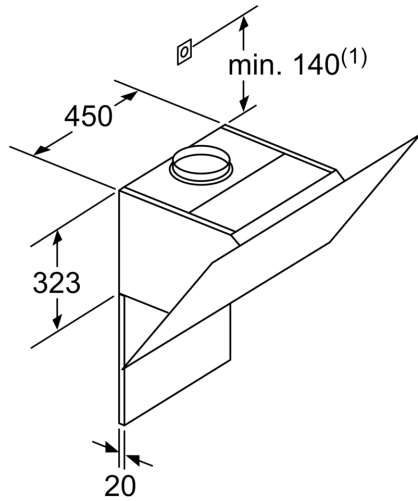

Tuotekuvaus

Tekniset tiedot

Rakennetyyppi:	Wall-mounted
Virtajohdon pituus:	130.0 cm
Korkeus:	323 mm
Minimietäisyys keittotason yläpuolella:	450 mm
Minimietäisyys kaasutason yläpuolella:	650 mm
Nettopaino:	19.9 kg
Ohjauksen tyyppi:	elektroninen
Tuuletuksen tehoalueiden lkm:	3-portainen + intensiiviasetus
Poistoilman virtaus:	416 m³/h
Ilmanvirtaus intensiiviteholla, huonetilaan palauttavana: ..	469 m³/h
Ilmanvirtaus, huonetilaan palauttava:	367 m³/h
Poistoilman virtaus, intensiiviteholla:	700 m³/h
Maksimi-ilmavirtaus:	416 m³/h
Valojen määrä:	2
Äänitaso:	58 dB(A) re 1 pW
Liitäntäkauluksen läpimitta, min/max:	120 / 150 mm
Rasvasuodattimen materiaali:	pestävä alumiini
EAN-koodi:	4242003760994
Liitäntäteho:	263 W
Tarvittava sulake:	10 A
Jännite:	220-240 V
Taajuus:	50; 60 Hz
Pistoke:	maadoitettu sukopistoke
Asennustapa:	Seinään asennettava

* EU-asetuksen nro 65/2014 mukaisesti.

iQ300, Seinäliesituuletin, 80 cm,
clear glass black printed
LC87KHM60

Mittapiirustukset

Mittapiirustukset

(1)Pistorasian sijainti

Ota huomioon takaseinän maksimivahvuus.

Mitat mm

A: Poistoilma
B: Pistorasia

Kattilankannattimen yläreunasta

C: Sähkö
D: Kaasu