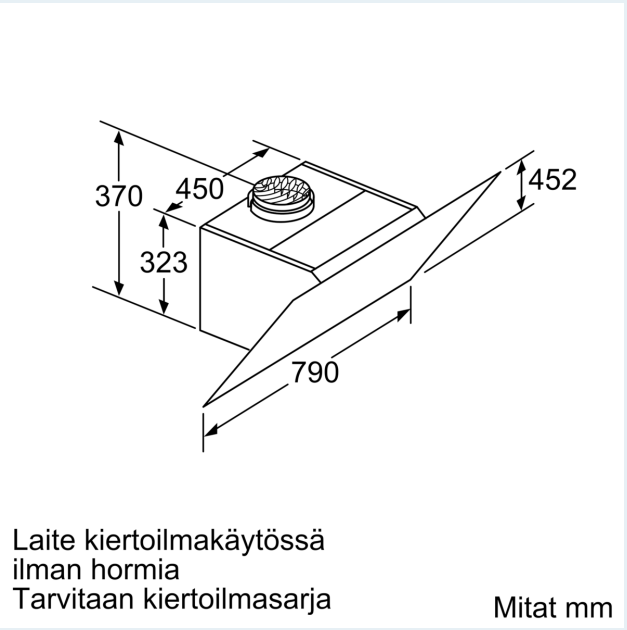

Tuotekuvaus

Tekniset tiedot

Rakennetyyppi:	Wall-mounted
Virtajohdon pituus:	130.0 cm
Korkeus:	323 mm
Minimietäisyys keittotason yläpuolella:	450 mm
Minimietäisyys kaasutason yläpuolella:	650 mm
Nettopaino:	19.9 kg
Ohjauksen tyyppi:	elektroninen
Tuuletuksen tehoalueiden lkm:	3-portainen + intensiiviasetus
Poistoilman virtaus:	416 m³/h
Ilmanvirtaus intensiiviteholla, huonetilaan palauttavana: ..	469 m³/h
Ilmanvirtaus, huonetilaan palauttava:	367 m³/h
Poistoilman virtaus, intensiiviteholla:	700 m³/h
Maksimi-ilmavirtaus:	416 m³/h
Valojen määrä:	2
Äänitaso:	58 dB(A) re 1 pW
Liitäntäkauluksen läpimitta, min/max:	120 / 150 mm
Rasvasuodattimen materiaali:	pestävä alumiini
EAN-koodi:	4242003760994
Liitäntäteho:	263 W
Tarvittava sulake:	10 A
Jännite:	220-240 V
Taajuus:	50; 60 Hz
Pistoke:	maadoitettu sukopistoke
Asennustapa:	Seinään asennettava

* EU-asetuksen nro 65/2014 mukaisesti.

iQ300, Seinäliesituuletin, 80 cm,
clear glass black printed
LC87KHM60

Mittapiirustukset

Mittapiirustukset

(1)Pistorasian sijainti

Ota huomioon takaseinän maksimivahvuus.