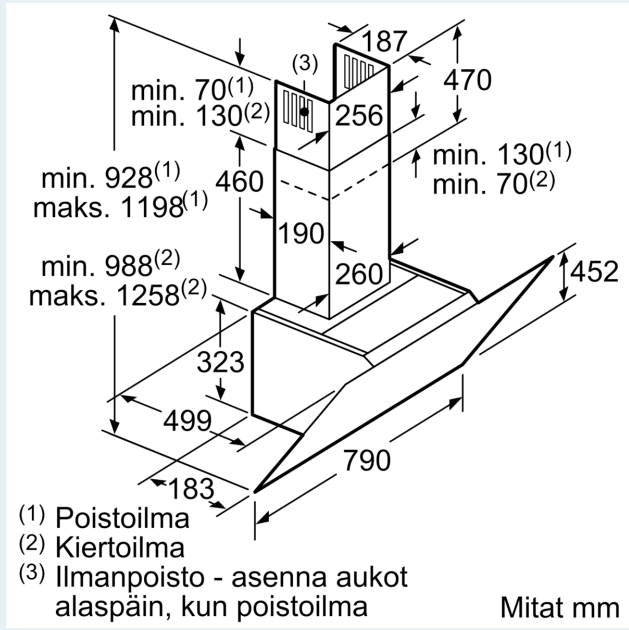

Tuotekuvaus

Tekniset tiedot

Rakennetyyppi:	Wall-mounted
Virtajohdon pituus:	130.0 cm
Korkeus:	323 mm
Minimietäisyys keittotason yläpuolella:	450 mm
Minimietäisyys kaasutason yläpuolella:	650 mm
Nettopaino:	19.9 kg
Ohjauksen tyyppi:	elektroninen
Tuuletuksen tehoalueiden lkm:	3-portainen + intensiiviasetus
Poistoilman virtaus:	416 m³/h
Ilmanvirtaus intensiiviteholla, huonetilaan palauttavana: ..	469 m³/h
Ilmanvirtaus, huonetilaan palauttava:	367 m³/h
Poistoilman virtaus, intensiiviteholla:	700 m³/h
Maksimi-ilmavirtaus:	416 m³/h
Valojen määrä:	2
Äänitaso:	58 dB(A) re 1 pW
Liitäntäkauluksen läpimitta, min/max:	120 / 150 mm
Rasvasuodattimen materiaali:	pestävä alumiini
EAN-koodi:	4242003760994
Liitäntäteho:	263 W
Tarvittava sulake:	10 A
Jännite:	220-240 V
Taajuus:	50; 60 Hz
Pistoke:	maadoitettu sukopistoke
Asennustapa:	Seinään asennettava

* EU-asetuksen nro 65/2014 mukaisesti.

iQ300, Seinäliesituuletin, 80 cm,
clear glass black printed
LC87KHM60

Mittapiirustukset

Mittapiirustukset

(1)Pistorasian sijainti

Ota huomioon takaseinän maksimivahvuus.