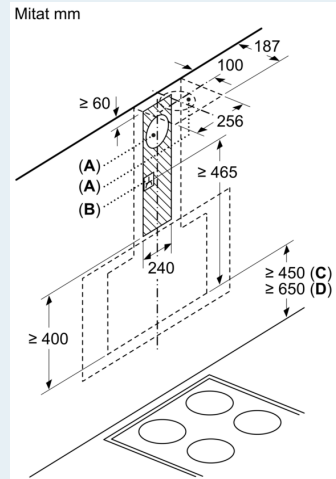

* EU-asetuksen nro 65/2014 mukaisesti.

iQ300, Seinäliesituuletin, 80 cm,
clear glass black printed
LC87KHM60

Mittapiirustukset

Mittapiirustukset

(1)Pistorasian sijainti

Ota huomioon takaseinän maksimivahvuus.

Mitat mm

A: Poistoilma
B: Pistorasia

Kattilankannattimen yläreunasta

C: Sähkö
D: Kaasu