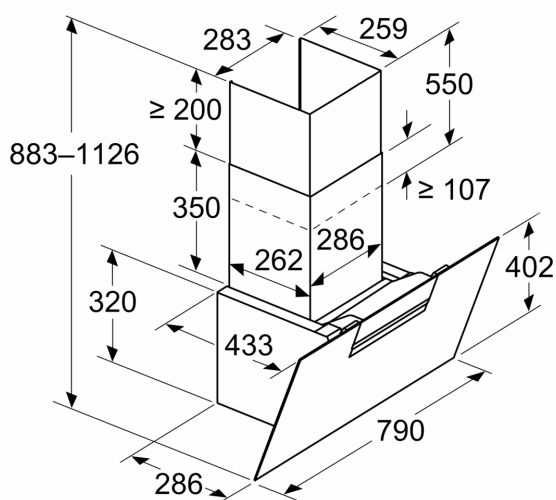

iQ300, Seinäliesituuletin, 80 cm, musta lasi LC87KFN65

Mittapiirustukset

Mitat mm
Laite poistoilmatilassa