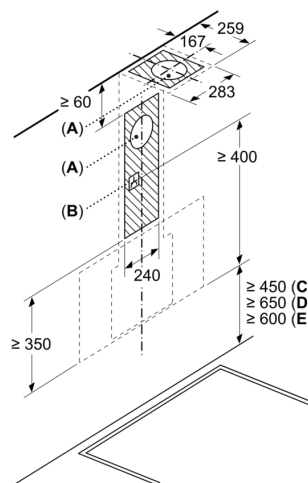

#### Suunnittelu ja asennus:

- Mitat hormiin liitettynä (KxLxS): 883-1126 x 790 x 433 mm
- Mitat huoneilmaan palauttavana (KxLxS): 883-1213 x 790 x 433 mm
- Mitat kiertoilma-asennuksella ilman hormiputkea (KxLxS): 360 mm x

### Mittapiirustukset

Mitat mm  
Laite poistoilmatilassa

Mitat mm  
Laite kiertoilmatilassa

Mitat mm  
Laite kiertoilmatilassa ilman kanavaa

Pistorasia voidaan asentaa laitteen sivulle tai yläpuolelle

A: Pistorasia vain merkityn alueen ulkopuolella

Mitat mm

A: Ilmanpoistoaukko  
B: Pistorasia  
C: Sähkö  
D: Kaasu - ritilän yläreunasta  
E: Sähkö - Australia ja Uusi-Seelanti

## Mittapiirustukset