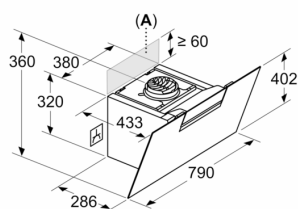

#### Suunnittelu ja asennus:

- Mitat hormiin liitettynä (KxLxS): 883-1126 x 790 x 433 mm
- Mitat huoneilmaan palauttavana (KxLxS): 883-1213 x 790 x 433 mm
- Mitat kiertoilma-asennuksella ilman hormiputkea (KxLxS): 360 mm x

### Mittapiirustukset

Mitat mm  
Laite poistoilmatilassa

Mitat mm  
Laite kiertoilmatilassa

Mitat mm  
Laite kiertoilmatilassa ilman kanavaa

Pistorasia voidaan asentaa laitteen sivulle tai yläpuolelle

A: Pistorasia vain merkityn alueen ulkopuolella

Mitat mm

A: Ilmanpoistoaukko  
B: Pistorasia  
C: Sähkö  
D: Kaasu - ritilän yläreunasta  
E: Sähkö - Australia ja Uusi-Seelanti

## Mittapiirustukset