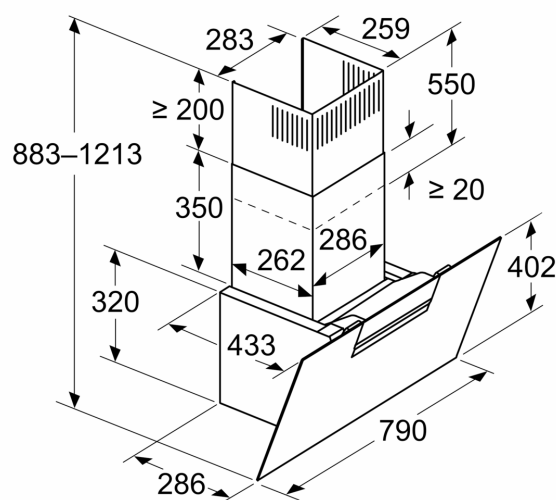

Mitat mm
Laite kiertoilmatilassa