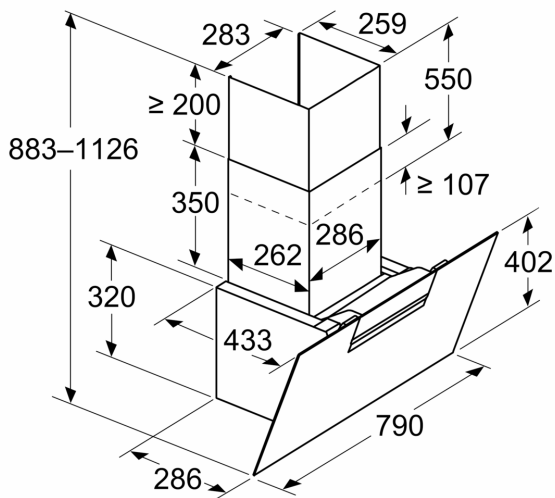

iQ300, Seinäliesituuletin, 80 cm, musta lasi LC87KFN60

Mittapiirustukset

Mitat mm
Laite poistoilmatilassa