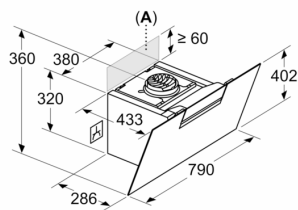

#### Suunnittelu ja asennus:

- Mitat hormiin liitettynä (KxLxS): 883-1126 x 790 x 433 mm
- Mitat huonetilaan palauttavana (KxLxS): 883-1213 x 790 x 433 mm
- Mitat kiertoilma-asennuksella ilman hormiputkea (KxLxS): 360 mm x

### Mittapiirustukset

Mitat mm  
Laite poistoilmatilassa

Mitat mm  
Laite kiertoilmatilassa

Mitat mm  
Laite kiertoilmatilassa ilman kanavaa

Pistorasia voidaan asentaa laitteen sivulle tai yläpuolelle

A: Pistorasia vain merkityn alueen ulkopuolella

Mitat mm

A: Ilmanpoistoaukko  
B: Pistorasia  
C: Sähkö  
D: Kaasu - ritilän yläreunasta  
E: Sähkö - Australia ja Uusi-Seelanti

## Mittapiirustukset