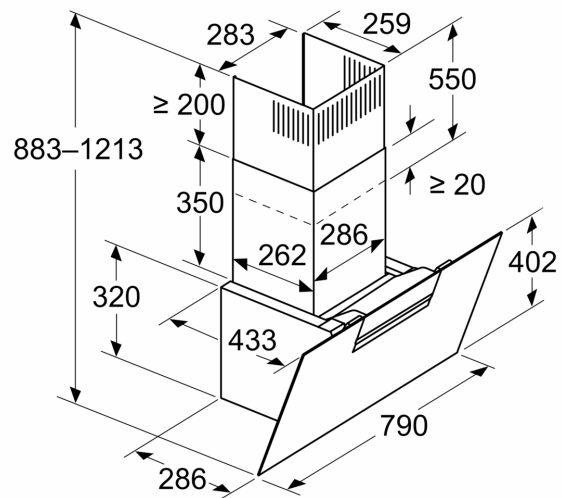

Mitat mm
Laite kiertoilmatilassa