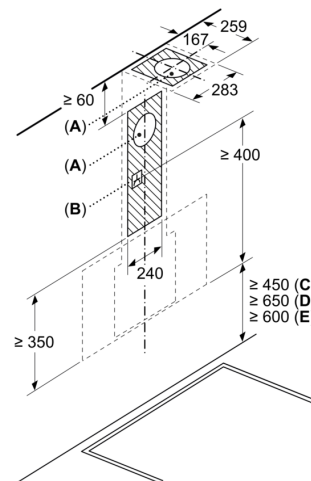

#### Suunnittelu ja asennus:

- Mitat hormiin liitettynä (KxLxS): 883-1126 x 790 x 433 mm
- Mitat huonetilaan palauttavana (KxLxS): 883-1213 x 790 x 433 mm
- Mitat kiertoilma-asennuksella ilman hormiputkea (KxLxS): 360 mm x

### Mittapiirustukset

Mitat mm  
Laite poistoilmatilassa

Mitat mm  
Laite kiertoilmatilassa

Mitat mm  
Laite kiertoilmatilassa ilman kanavaa

Pistorasia voidaan asentaa laitteen sivulle tai yläpuolelle

A: Pistorasia vain merkityn alueen ulkopuolella

Mitat mm

A: Ilmanpoistoaukko  
B: Pistorasia  
C: Sähkö  
D: Kaasu - ritilän yläreunasta  
E: Sähkö - Australia ja Uusi-Seelanti

## Mittapiirustukset