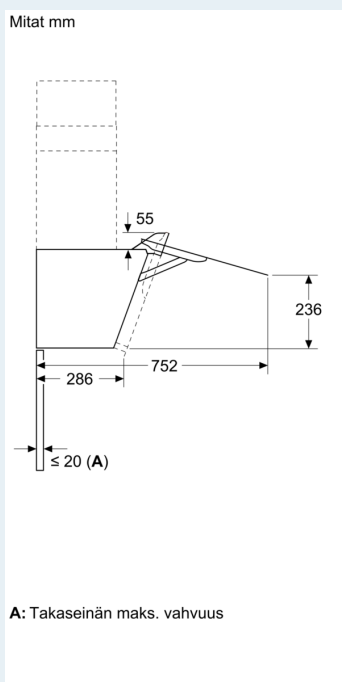

#### Suunnittelu ja asennus:

- Mitat hormiin liitettynä (KxLxS): 883-1126 x 590 x 433 mm
- Mitat huoneilmaan palauttavana (KxLxS): 883-1213 x 590 x 433 mm
- Mitat kiertoilma-asennuksella ilman hormiputkea (KxLxS): 360 mm x

## Tuotekuvaus

- 590 mm
- x 433 mm
- Putken halkaisija Ø 150 mm (Ø 150 mm mukana)
- Sähköjohto pistokkeella, 1.3 m
- Hormin sulkuläppä mukana pakkauksessa.

Tuotekuvas

### Mittapiirustukset

## Mittapiirustukset