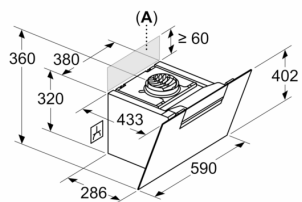

Mitat mm Laite kiertoilmatilassa ilman kanavaa

Pistorasia voidaan asentaa laitteen sivulle tai yläpuolelle

A: Pistorasia vain merkityn alueen ulkopuolella