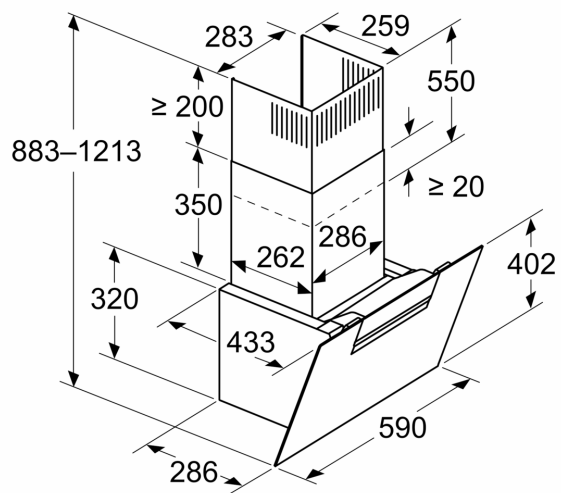

Mittapiirustukset

Mitat mm Laite kiertoilmatilassa