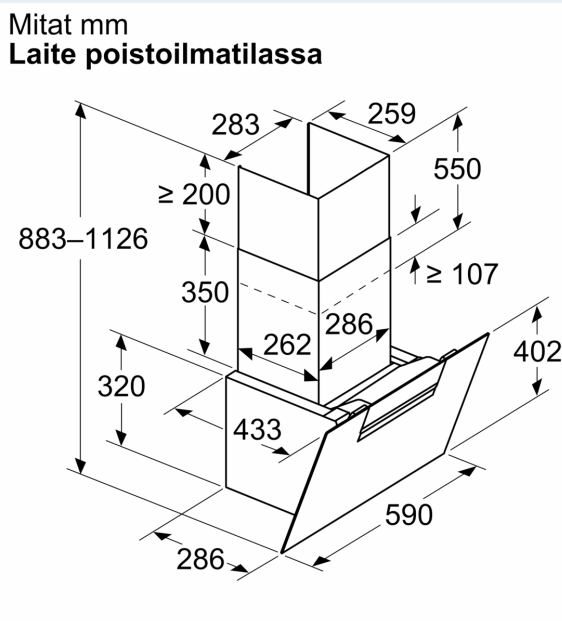

#### Suunnittelu ja asennus:

- Mitat hormiin liitettynä (KxLxS): 883-1126 x 590 x 433 mm
- Mitat huoneilmaan palauttavana (KxLxS): 883-1213 x 590 x 433 mm
- Mitat kiertoilma-asennuksella ilman hormiputkea (KxLxS): 360 mm x

## Tuotekuvaus

- 590 mm
- x 433 mm
- Putken halkaisija Ø 150 mm (Ø 150 mm mukana)
- Sähköjohto pistokkeella, 1.3 m
- Hormin sulkuläppä mukana pakkauksessa.

Tuotekuvas

### Mittapiirustukset

## Mittapiirustukset