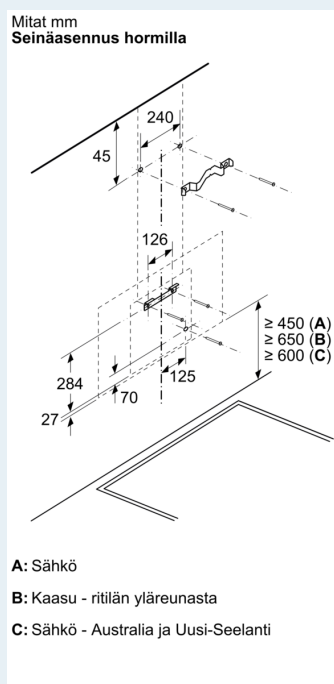

#### Suunnittelu ja asennus:

- Mitat hormiin liitettynä (KxLxS): 883-1126 x 590 x 433 mm
- Mitat huoneilmaan palauttavana (KxLxS): 883-1213 x 590 x 433 mm
- Mitat kiertoilma-asennuksella ilman hormiputkea (KxLxS): 360 mm x

## Tuotekuvaus

- 590 mm
- x 433 mm
- Putken halkaisija Ø 150 mm (Ø 150 mm mukana)
- Sähköjohto pistokkeella, 1.3 m
- Hormin sulkuläppä mukana pakkauksessa.

Tuotekuvas

### Mittapiirustukset

## Mittapiirustukset