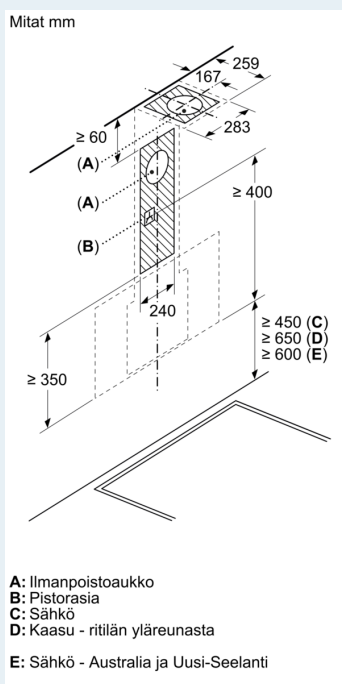

#### Suunnittelu ja asennus:

- Mitat hormiin liitettynä (KxLxS): 883-1126 x 590 x 433 mm
- Mitat huoneilmaan palauttavana (KxLxS): 883-1213 x 590 x 433 mm
- Mitat kiertoilma-asennuksella ilman hormiputkea (KxLxS): 360 mm x

## Tuotekuvaus

- 590 mm
- x 433 mm
- Putken halkaisija Ø 150 mm (Ø 150 mm mukana)
- Sähköjohto pistokkeella, 1.3 m
- Hormin sulkuläppä mukana pakkauksessa.

Tuotekuvas

### Mittapiirustukset

## Mittapiirustukset