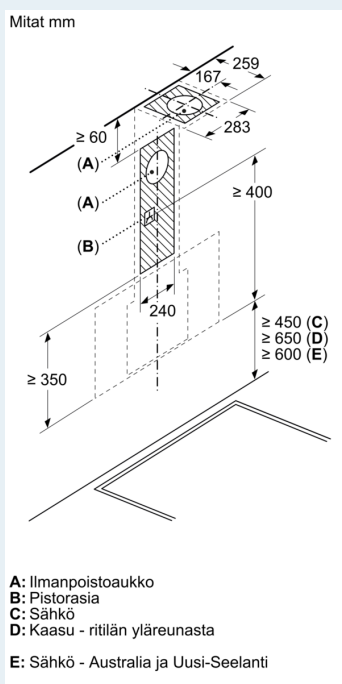

Suunnittelu ja asennus:

- Mitat hormiin liitettynä (KxLxS): 883-1126 x 590 x 433 mm
- Mitat huoneilmaan palauttavana (KxLxS): 883-1213 x 590 x 433 mm
- Mitat kiertoilma-asennuksella ilman hormiputkea (KxLxS): 360 mm x

Tuotekuvaus

- 590 mm
- x 433 mm
- Putken halkaisija Ø 150 mm (Ø 150 mm mukana)
- Sähköjohto pistokkeella, 1.3 m
- Hormin sulkuhäppä mukana pakkauksessa.

Tuotekuvas

iQ300, Seinäliesituuletin, 60 cm, musta lasi LC67KFN60

Mittapiirustukset

Mittapiirustukset

Mitat mm Laite kiertoilmatilassa

Mitat mm Laite kiertoilmatilassa ilman kanavaa

Pistorasia voidaan asentaa laitteen sivulle tai yläpuolelle

A: Pistorasia vain merkityn alueen ulkopuolella