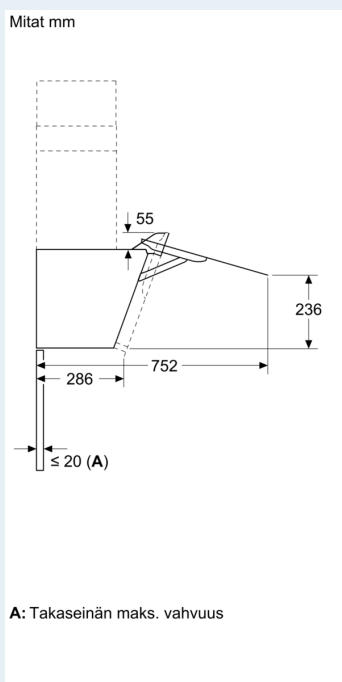

Suunnittelu ja asennus:

- Mitat hormiin liitettynä (KxLxS): 883-1126 x 590 x 433 mm
- Mitat huoneilmaan palauttavana (KxLxS): 883-1213 x 590 x 433 mm
- Mitat kiertoilma-asennuksella ilman hormiputkea (KxLxS): 360 mm x

Tuotekuvaus

- 590 mm
- x 433 mm
- Putken halkaisija Ø 150 mm (Ø 150 mm mukana)
- Sähköjohto pistokkeella, 1.3 m
- Hormin sulkuhäppä mukana pakkauksessa.

Tuotekuvas

iQ300, Seinäliesituuletin, 60 cm, musta lasi LC67KFN60

Mittapiirustukset

Mittapiirustukset

Mitat mm Laite kiertoilmatilassa

Mitat mm Laite kiertoilmatilassa ilman kanavaa

Pistorasia voidaan asentaa laitteen sivulle tai yläpuolelle

A: Pistorasia vain merkityn alueen ulkopuolella