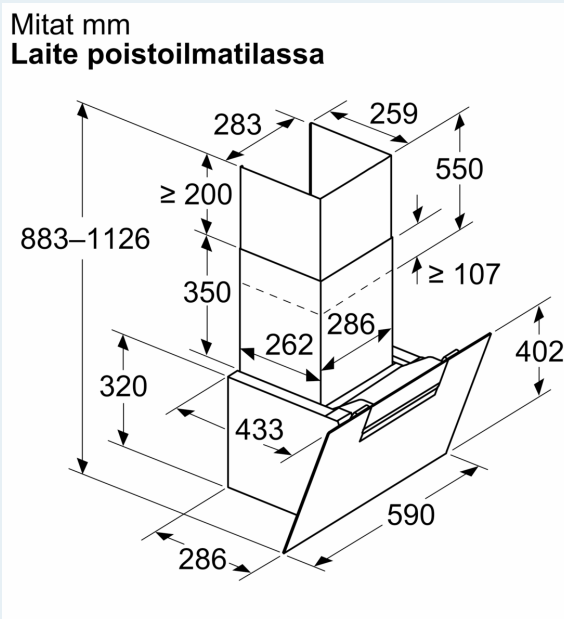

Suunnittelu ja asennus:

- Mitat hormiin liitettynä (KxLxS): 883-1126 x 590 x 433 mm
- Mitat huoneilmaan palauttavana (KxLxS): 883-1213 x 590 x 433 mm
- Mitat kiertoilma-asennuksella ilman hormiputkea (KxLxS): 360 mm x

Tuotekuvaus

- 590 mm
- x 433 mm
- Putken halkaisija Ø 150 mm (Ø 150 mm mukana)
- Sähköjohto pistokkeella, 1.3 m
- Hormin sulkuhäppä mukana pakkauksessa.

Tuotekuvas

iQ300, Seinäliesituuletin, 60 cm, musta lasi LC67KFN60

Mittapiirustukset

Mittapiirustukset

Mitat mm Laite kiertoilmatilassa

Mitat mm Laite kiertoilmatilassa ilman kanavaa

Pistorasia voidaan asentaa laitteen sivulle tai yläpuolelle

A: Pistorasia vain merkityn alueen ulkopuolella