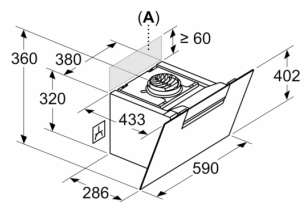

Suunnittelu ja asennus:

- Mitat hormiin liitettynä (KxLxS): 883-1126 x 590 x 433 mm
- Mitat huoneilmaan palauttavana (KxLxS): 883-1213 x 590 x 433 mm
- Mitat kiertoilma-asennuksella ilman hormiputkea (KxLxS): 360 mm x

Tuotekuvaus

- 590 mm
- x 433 mm
- Putken halkaisija Ø 150 mm (Ø 150 mm mukana)
- Sähköjohto pistokkeella, 1.3 m
- Hormin sulkuhäppä mukana pakkauksessa.

Tuotekuvas

iQ300, Seinäliesituuletin, 60 cm, musta lasi LC67KFN60

Mittapiirustukset

Mittapiirustukset

Mitat mm Laite kiertoilmatilassa

Mitat mm Laite kiertoilmatilassa ilman kanavaa

Pistorasia voidaan asentaa laitteen sivulle tai yläpuolelle

A: Pistorasia vain merkityn alueen ulkopuolella