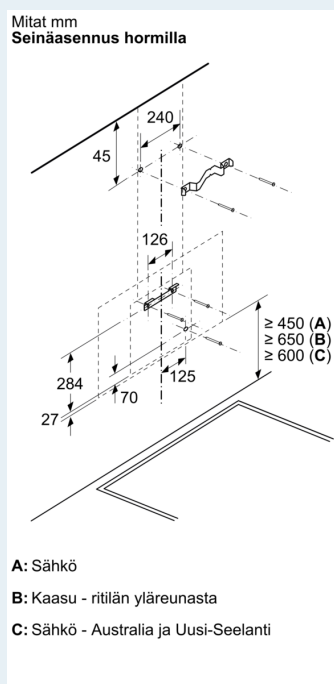

Suunnittelu ja asennus:

- Mitat hormiin liitettynä (KxLxS): 883-1126 x 590 x 433 mm
- Mitat huoneilmaan palauttavana (KxLxS): 883-1213 x 590 x 433 mm
- Mitat kiertoilma-asennuksella ilman hormiputkea (KxLxS): 360 mm x

Tuotekuvaus

- 590 mm
- x 433 mm
- Putken halkaisija Ø 150 mm (Ø 150 mm mukana)
- Sähköjohto pistokkeella, 1.3 m
- Hormin sulkuhäppä mukana pakkauksessa.

Tuotekuvas

iQ300, Seinäliesituuletin, 60 cm, musta lasi LC67KFN60

Mittapiirustukset

Mittapiirustukset

Mitat mm Laite kiertoilmatilassa

Mitat mm Laite kiertoilmatilassa ilman kanavaa

Pistorasia voidaan asentaa laitteen sivulle tai yläpuolelle

A: Pistorasia vain merkityn alueen ulkopuolella