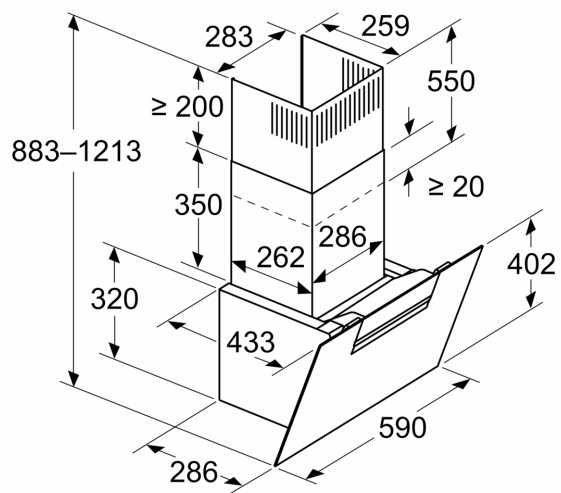

Suunnittelu ja asennus:

- Mitat hormiin liitettynä (KxLxS): 883-1126 x 590 x 433 mm
- Mitat huoneilmaan palauttavana (KxLxS): 883-1213 x 590 x 433 mm
- Mitat kiertoilma-asennuksella ilman hormiputkea (KxLxS): 360 mm x

Tuotekuvaus

- 590 mm
- x 433 mm
- Putken halkaisija Ø 150 mm (Ø 150 mm mukana)
- Sähköjohto pistokkeella, 1.3 m
- Hormin sulkuhäppä mukana pakkauksessa.

Tuotekuvas

iQ300, Seinäliesituuletin, 60 cm, musta lasi LC67KFN60

Mittapiirustukset

Mittapiirustukset

Mitat mm Laite kiertoilmatilassa

Mitat mm Laite kiertoilmatilassa ilman kanavaa

Pistorasia voidaan asentaa laitteen sivulle tai yläpuolelle

A: Pistorasia vain merkityn alueen ulkopuolella