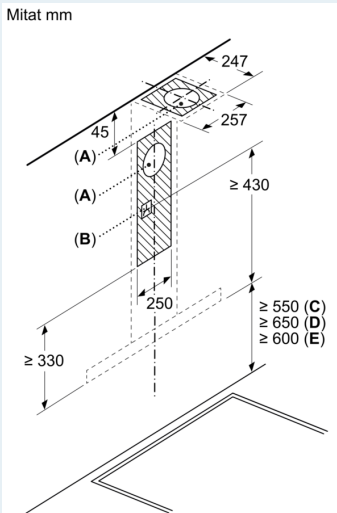

Tuotekuvaus

Tekniset tiedot

Rakennetyyppi: Wall-mounted
 Virtajohdon pituus: 130.0 cm
 Hormin korkeus min - max: 583-912/583-1022 mm
 Korkeus: 53 mm
 Minimietäisyys keittotason yläpuolella: 550 mm
 Minimietäisyys kaasutason yläpuolella: 650 mm
 Nettopaino: 12.1 kg
 Ohjauksen tyyppi: elektroninen
 Tuuletuksen tehoalueiden lkm: 3-portainen + intensiiviasetus
 Poistoilman virtaus: 459 m³/h
 Ilmanvirtaus intensiiviteholla, huonetilaan palauttavana: .. 499 m³/h
 Ilmanvirtaus, huonetilaan palauttava: 404 m³/h
 Poistoilman virtaus, intensiiviteholla: 752 m³/h
 Maksimi-ilmanvirtaus: 459 m³/h
 Valojen määrä: 2
 Äänitaso: 64 dB(A) re 1 pW
 Liitäntäkauluksen läpimitta, min/max: 120 / 150 mm
 Rasvasuodattimen materiaali: Pestävä ruostumattomasta teräksestä
 EAN-koodi: 4242003811108
 Liitäntäteho: 255 W
 Tarvittava sulake: 10 A
 Jännite: 220-240 V
 Taajuus: 50; 60 Hz
 Pistoke: maadoitettu sukopistoke
 Asennustapa: Seinään asennettava

iQ300, Seinäliesituuletin, 60 cm,
Teräs
LC67BHM50

Mittapiirustukset

Takaseinää käytettäessä on otettava huomioon laitteen muotoilu.

Mitat mm

A: Sähkö

B: Kaasu - ritilän yläreunasta

C: Sähkö - Australia ja Uusi-Seelanti