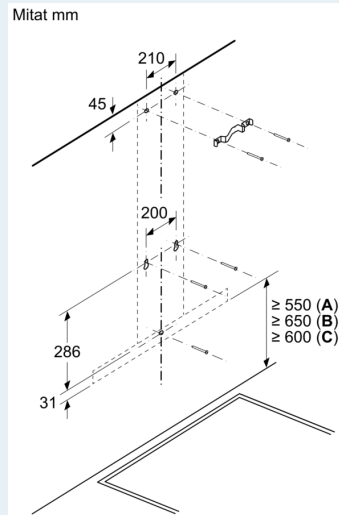

Tuotekuvaus

Tekniset tiedot

Rakennetyyppi: Wall-mounted
 Virtajohdon pituus: 130.0 cm
 Hormin korkeus min - max: 583-912/583-1022 mm
 Korkeus: 53 mm
 Minimietäisyys keittotason yläpuolella: 550 mm
 Minimietäisyys kaasutason yläpuolella: 650 mm
 Nettopaino: 12.1 kg
 Ohjauksen tyyppi: elektroninen
 Tuuletuksen tehoalueiden lkm: 3-portainen + intensiiviasetus
 Poistoilman virtaus: 459 m³/h
 Ilmanvirtaus intensiiviteholla, huonetilaan palauttavana: .. 499 m³/h
 Ilmanvirtaus, huonetilaan palauttava: 404 m³/h
 Poistoilman virtaus, intensiiviteholla: 752 m³/h
 Maksimi-ilmanvirtaus: 459 m³/h
 Valojen määrä: 2
 Äänitaso: 64 dB(A) re 1 pW
 Liitäntäkauluksen läpimitta, min/max: 120 / 150 mm
 Rasvasuodattimen materiaali: Pestävä ruostumattomasta teräksestä
 EAN-koodi: 4242003811108
 Liitäntäteho: 255 W
 Tarvittava sulake: 10 A
 Jännite: 220-240 V
 Taajuus: 50; 60 Hz
 Pistoke: maadoitettu sukopistoke
 Asennustapa: Seinään asennettava

iQ300, Seinäliesituuletin, 60 cm,
Teräs
LC67BHM50

Mittapiirustukset

Takaseinää käytettäessä on otettava huomioon laitteen muotoilu.

Mitat mm

A: Sähkö

B: Kaasu - ritilän yläreunasta

C: Sähkö - Australia ja Uusi-Seelanti

Mitat mm