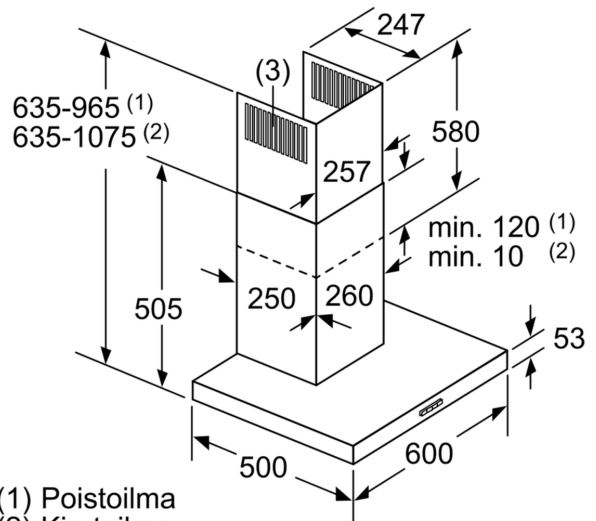

Tuotekuvaus

Tekniset tiedot

Rakennetyyppi: Wall-mounted
 Virtajohdon pituus: 130.0 cm
 Hormin korkeus min - max: 583-912/583-1022 mm
 Korkeus: 53 mm
 Minimietäisyys keittotason yläpuolella: 550 mm
 Minimietäisyys kaasutason yläpuolella: 650 mm
 Nettopaino: 12.1 kg
 Ohjauksen tyyppi: elektroninen
 Tuuletuksen tehoalueiden lkm: 3-portainen + intensiiviasetus
 Poistoilman virtaus: 459 m³/h
 Ilmanvirtaus intensiiviteholla, huonetilaan palauttavana: .. 499 m³/h
 Ilmanvirtaus, huonetilaan palauttava: 404 m³/h
 Poistoilman virtaus, intensiiviteholla: 752 m³/h
 Maksimi-ilmanvirtaus: 459 m³/h
 Valojen määrä: 2
 Äänitaso: 64 dB(A) re 1 pW
 Liitäntäkauluksen läpimitta, min/max: 120 / 150 mm
 Rasvasuodattimen materiaali: Pestävä ruostumattomasta teräksestä
 EAN-koodi: 4242003811108
 Liitäntäteho: 255 W
 Tarvittava sulake: 10 A
 Jännite: 220-240 V
 Taajuus: 50; 60 Hz
 Pistoke: maadoitettu sukopistoke
 Asennustapa: Seinään asennettava

iQ300, Seinäliesituuletin, 60 cm,
Teräs
LC67BHM50

Mittapiirustukset

Takaseinää käytettäessä on otettava huomioon laitteen muotoilu.

Mitat mm

A: Sähkö

B: Kaasu - ritilän yläreunasta

C: Sähkö - Australia ja Uusi-Seelanti

A: Ilmanpoistoaukko

B: Pistorasia

C: Sähkö

D: Kaasu - ritilän yläreunasta

E: Sähkö - Australia ja Uusi-Seelanti

(1) Poistoilma

(2) Kiertoilma

(3) Ilmanpoisto - asenna aukot alaspäin, kun poistoilma