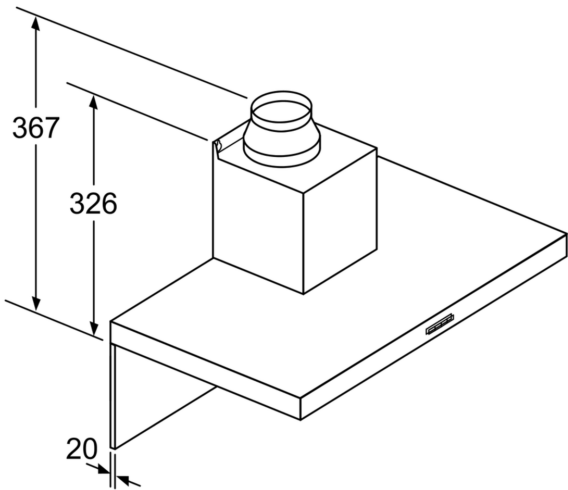

Tuotekuvaus

Tekniset tiedot

Rakennetyyppi: Wall-mounted
 Virtajohdon pituus: 130.0 cm
 Hormin korkeus min - max: 583-912/583-1022 mm
 Korkeus: 53 mm
 Minimietäisyys keittotason yläpuolella: 550 mm
 Minimietäisyys kaasutason yläpuolella: 650 mm
 Nettopaino: 12.1 kg
 Ohjauksen tyyppi: elektroninen
 Tuuletuksen tehoalueiden lkm: 3-portainen + intensiiviasetus
 Poistoilman virtaus: 459 m³/h
 Ilmanvirtaus intensiiviteholla, huonetilaan palauttavana: .. 499 m³/h
 Ilmanvirtaus, huonetilaan palauttava: 404 m³/h
 Poistoilman virtaus, intensiiviteholla: 752 m³/h
 Maksimi-ilmanvirtaus: 459 m³/h
 Valojen määrä: 2
 Äänitaso: 64 dB(A) re 1 pW
 Liitäntäkauluksen läpimitta, min/max: 120 / 150 mm
 Rasvasuodattimen materiaali: Pestävä ruostumattomasta teräksestä
 EAN-koodi: 4242003811108
 Liitäntäteho: 255 W
 Tarvittava sulake: 10 A
 Jännite: 220-240 V
 Taajuus: 50; 60 Hz
 Pistoke: maadoitettu sukopistoke
 Asennustapa: Seinään asennettava

iQ300, Seinäliesituuletin, 60 cm,
Teräs
LC67BHM50

Mittapiirustukset

Takaseinää käytettäessä on otettava huomioon laitteen muotoilu.

Mitat mm

A: Sähkö

B: Kaasu - ritilän yläreunasta

C: Sähkö - Australia ja Uusi-Seelanti