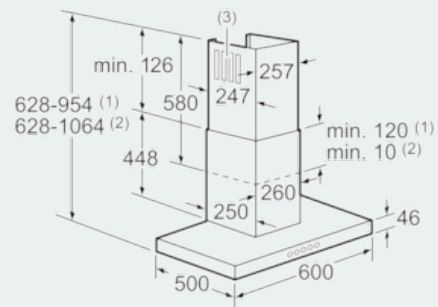

iQ300, Seinälle asennettava liesituuletin, 60 cm, teräs LC67BC532

Mittapiirustukset

- (1) Poistoilma
- (2) Kiertoilma
- (3) Ilmanpoisto - asenna aukko alaspäin, kun poistoilma

Mitat mm