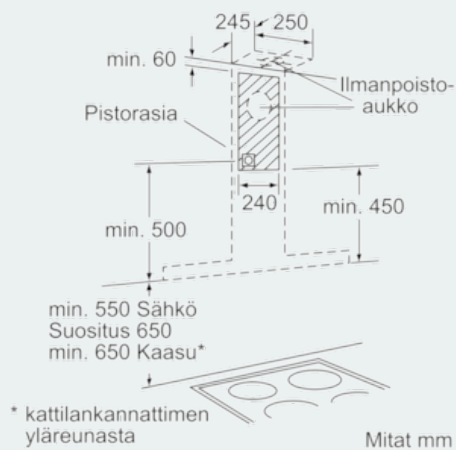

iQ300, Seinälle asennettava liesituuletin, 60 cm, teräs LC67BC532

Mittapiirustukset

- (1) Poistoilma
- (2) Kiertoilma
- (3) Ilmanpoisto - asenna aukko alaspäin, kun poistoilma

Mitat mm