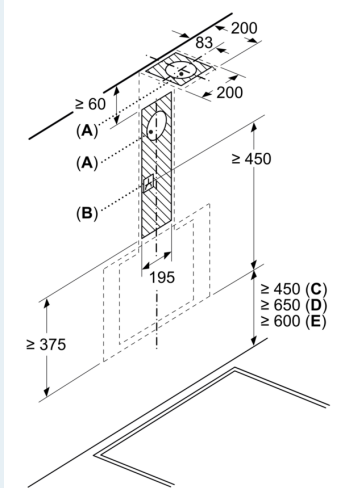

Tekniset tiedot ja kestävä kehitys:

- Liitäntäteho: 223 W
- Jännite: 220 - 240 V

Suunnittelu ja asennus:

- Mitat hormiin liitettynä (KxLxS): 690-900 x 590 x 325 mm
- Mitat huonetilaan palauttavana (KxLxS): 720-975 x 590 x 325 mm
- Putken halkaisija Ø 150 mm (Ø 150 mm mukana)
- Sähköjohto pistokkeella, 1.5 m
- Hormin sulkuappi mukana pakkauksessa.

iQ100, Seinäliesituuletin, 60 cm,
 musta lasi
 LC65KDK60

Mittapiirustukset

Mitat mm
 Laite poistoilmatilassa

Mitat mm
 Laite kiertoilmatilassa

Mitat mm

- A: Ilmanpoistoaukko
- B: Pistorasia
- C: Sähkö
- D: Kaasu - ritilän yläreunasta
- E: Sähkö - Australia ja Uusi-Seelanti

Mitat mm
 Seinäasennus hormilla

- A: Sähkö
- B: Kaasu - ritilän yläreunasta
- C: Sähkö - Australia ja Uusi-Seelanti

Mittapiirustukset