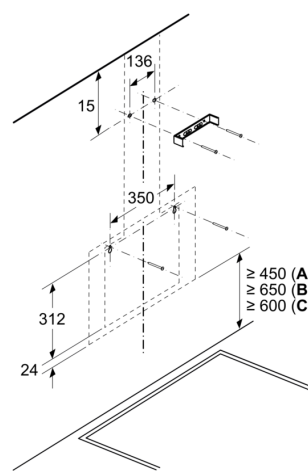

Tekniset tiedot ja kestävä kehitys:

- Liitäntäteho: 223 W
- Jännite: 220 - 240 V

Suunnittelu ja asennus:

- Mitat hormiin liitettynä (KxLxS): 690-900 x 590 x 325 mm
- Mitat huonetilaan palauttavana (KxLxS): 720-975 x 590 x 325 mm
- Putken halkaisija Ø 150 mm (Ø 150 mm mukana)
- Sähköjohto pistokkeella, 1.5 m
- Hormin sulkuappi mukana pakkauksessa.

iQ100, Seinäliesituuletin, 60 cm,
 musta lasi
 LC65KDK60

Mittapiirustukset

Mitat mm
 Laite poistoilmatilassa

Mitat mm
 Laite kiertoilmatilassa

Mitat mm

- A: Ilmanpoistoaukko
- B: Pistorasia
- C: Sähkö
- D: Kaasu - ritilän yläreunasta
- E: Sähkö - Australia ja Uusi-Seelanti

Mitat mm
 Seinäasennus hormilla

- A: Sähkö
- B: Kaasu - ritilän yläreunasta
- C: Sähkö - Australia ja Uusi-Seelanti

Mittapiirustukset