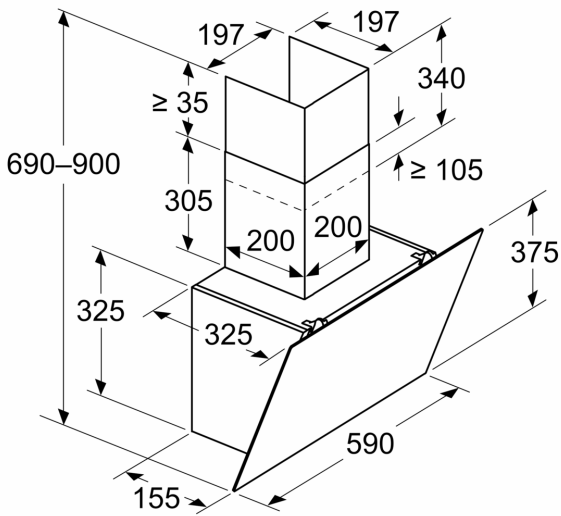

Tekniset tiedot ja kestävä kehitys:

- Liitäntäteho: 223 W
- Jännite: 220 - 240 V

Suunnittelu ja asennus:

- Mitat hormiin liitettynä (KxLxS): 690-900 x 590 x 325 mm
- Mitat huonetilaan palauttavana (KxLxS): 720-975 x 590 x 325 mm
- Putken halkaisija Ø 150 mm (Ø 150 mm mukana)
- Sähköjohto pistokkeella, 1.5 m
- Hormin sulkuappi mukana pakkauksessa.

iQ100, Seinäliesituuletin, 60 cm,
 musta lasi
 LC65KDK60

Mittapiirustukset

Mitat mm
 Laite poistoilmatilassa

Mitat mm
 Laite kiertoilmatilassa

Mitat mm

- A: Ilmanpoistoaukko
- B: Pistorasia
- C: Sähkö
- D: Kaasu - ritilän yläreunasta
- E: Sähkö - Australia ja Uusi-Seelanti