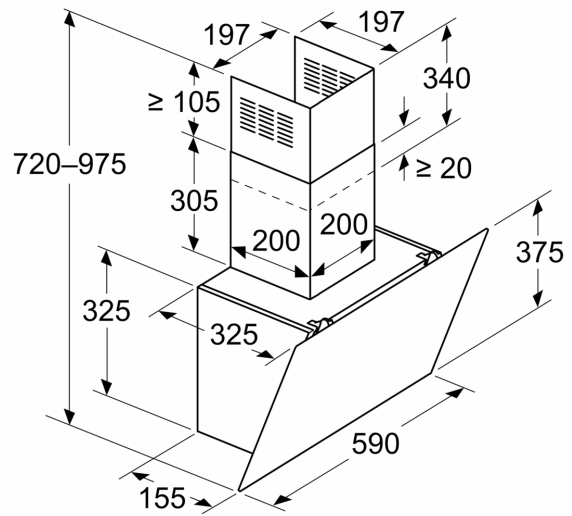

Tuotekuvaus

Tekniset tiedot

Rakennetyyppi:	Wall-mounted
Virtajohdon pituus:	150.0 cm
Korkeus:	325 mm
Minimietäisyys keittotason yläpuolella:	450 mm
Minimietäisyys kaasutason yläpuolella:	650 mm
Nettopaino:	10.7 kg
Ohjauksen tyyppi:	elektroninen
Tuuletuksen tehoalueiden lkm:	3-portainen + intensiiviasetus
Poistoilman virtaus:	430 m³/h
Ilmanvirtaus intensiiviteholla, huonetilaan palauttavana:	550.0 m³/h
Ilmanvirtaus, huonetilaan palauttava:	445 m³/h
Poistoilman virtaus, intensiiviteholla:	550 m³/h
Maksimi-ilmanvirtaus:	430 m³/h
Valojen määrä:	2
Äänitaso:	60 dB(A) re 1 pW
Liitäntäkauluksen läpimitta, min/max:	150 mm
Rasvasuodattimen materiaali:	pestävä alumiini
EAN-koodi:	4242003936580
Liitäntäteho:	223 W
Tarvittava sulake:	4 A
Jännite:	220-240 V
Taajuus:	50 Hz
Pistoke:	maadoitettu sukopistoke
Asennustapa:	Seinään asennettava

Tekniset tiedot ja kestävä kehitys:

- Liitäntäteho: 223 W
- Jännite: 220 - 240 V

Suunnittelu ja asennus:

- Mitat hormiin liitettynä (KxLxS): 690-900 x 590 x 325 mm
- Mitat huonetilaan palauttavana (KxLxS): 720-975 x 590 x 325 mm
- Putken halkaisija Ø 150 mm (Ø 150 mm mukana)
- Sähköjohto pistokkeella, 1.5 m
- Hormin sulkuappi mukana pakkauksessa.

iQ100, Seinäliesituuletin, 60 cm,
 musta lasi
 LC65KDK60

Mittapiirustukset

Mitat mm
 Laite poistoilmatilassa

Mitat mm
 Laite kiertoilmatilassa

Mitat mm

- A: Ilmanpoistoaukko
- B: Pistorasia
- C: Sähkö
- D: Kaasu - ritilän yläreunasta
- E: Sähkö - Australia ja Uusi-Seelanti