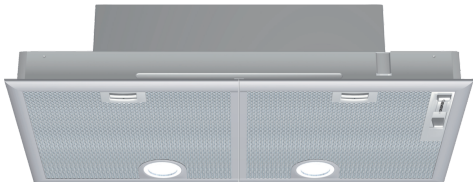

iQ300, Kalusteisiin integroitava liesituuletin, 75 cm, Hopea-metallinen LB75565

Lisävarusteet

HZG9AS00S	Adaptteri
LZ73050	Aktiivihillisuodatin
LZ74020	Asennussarja LB54564SD

Tehokas liesituuletin, joka voidaan asentaa huomaamattomasti kalusteeseen keittotason yläpuolelle.

- ✓ LED-valot luovat optimaalisen valaistuksen lisäksi tunnelmaa keittiösi.
- ✓ Äärimmäisen hiljainen – hiljainen liesituuletin, joka pitää keittiösi seesteisenä.

Tuotekuvaus

Tekniset tiedot

Rakennetyyppi:	Built-in/Built-under
Virtajohdon pituus:	130.0 cm
Tarvittava asennustila (K x L x S):	255mm x 700.0mm x 350mm mm
Minimietäisyys keittotason yläpuolella:	650 mm
Minimietäisyys kaasutason yläpuolella:	650 mm
Nettopaino:	8.2 kg
Ohjauksen tyyppi:	mekaaninen
Tuuletuksen tehoalueiden lkm:	3-portainen + intensiiviasetus
Poistoilman virtaus:	379 m³/h
Ilmanvirtaus intensiiviteholla, huonetilaan palauttavana:	408.0 m³/h
Ilmanvirtaus, huonetilaan palauttava:	278 m³/h
Poistoilman virtaus, intensiiviteholla:	638 m³/h
Maksimi-ilmavirtaus:	379 m³/h
Valojen määrä:	2
Äänitaso:	56 dB(A) re 1 pW
Liitäntäkauluksen läpimitta, min/max:	120 / 150 mm
Rasvasuodattimen materiaali:	pestävä alumiini
EAN-koodi:	4242003838402
Liitäntäteho:	206 W
Tarvittava sulake:	10 A
Jännite:	220-240 V
Taajuus:	50 Hz
Pistoke:	maadoitettu sukopistoke
Asennustapa:	Kalusteisiin sijoitettava

iQ300, Kalusteisiin integroitava liesituuletin, 75 cm, Hopea-metallinen LB75565

Tuotekuvaus

Käyttö ja teho

- Energiatehokkuusluokka: C (asteikolla A++ - E)
- Kapasiteetti DIN/EN 61591 mukaan: normaaliteho 379 m³/h, intensiiviteho 638 m³/h
- Maksimi äänitaso normaaliteholla hormiin liitettynä: 56 dB(A) re 1 pW, intensiiviteholla 68 dB dB(A) re 1 pW (EN 60704-3 ja EN60704-2-13 standardien mukaisesti)
- 3 tehoa ja intensiiviteho

Design

- Asennetaan erikoiskaappiin tai liesikuvun sisään esim.keittiösaarekkeen yläpuolelle
- Ohjaustapa: liukukytkin
- Valaistus: 2 x LED

Käyttömukavuus

- Metallinen rasvasuodatin, jonka voi pestä astianpesukoneessa