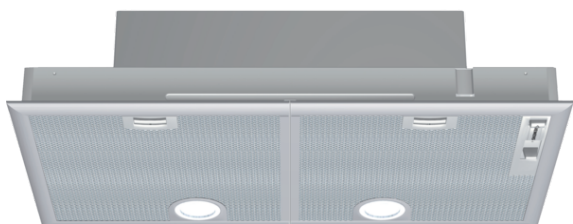

**iQ300, Kalusteisiin tai liesikupuun
sijoitettava liesituuletin, 75 cm, hopea-
metallinen
LB75564**

D

Tehokas liesituuletin, joka voidaan asentaa huomaamattomasti kalusteeseen keittotason yläpuolelle.

- ✓ Puhaltimen teho 640 m³/h pitää huoneilman raikkaana ruoanvalmistuksen aikana.
- ✓ Intensiiviteho lisää puhaltimen tehoa höyryn voimistuessa.
- ✓ Erityisen hiljainen käyntiääni, vain 59 dB

Tuotekuvaus

Tekniset tiedot

Rakennetyyppi : Traditional
 Hyväksyntätodistukset : Australia standardi, CE, VDE
 Virtajohdon pituus (cm) : 130
 Tarvittava asennustila (K x L x S) mm : 255mm x 700mm x 350mm
 Minimietäisyys sähkölevyihin : 650
 Min.-etäis. kaasu-keittotasoon : 650
 Nettopaino (kg) : 9,214
 Ohjauksen tyyppi : mekaaninen
 Poistoilman virtaus (m³/h) : 390
 Ilmanvirtaus intensiiviteholla, huonetilaan palauttavana (m³/h) : 430
 Ilmanvirtaus, huonetilaan palauttavana (m³/h) : 320
 Poistoilman virtaus, intensiiviteholla (m³/h) : 640
 Valojen määrä : 2
 Melutaso (dB re 1 pW) : 59
 Liitäntäkauluksen läpimitta, min/max (mm) : 120 / 150
 Rasvasuodattimen materiaali : Washable aluminium
 EAN-koodi : 4242003271865
 Liitännän arvo (W) : 240
 Tarvittava sulake (A) : 10
 Jännite (V) : 220-240
 Taajuus (Hz) : 50
 Pistokkeen tyyppi : Suko-/Gardy pistoke, maadoitettu
 Asennuksen tyyppi : Kalusteisiin sijoitettava

Design

- Asennetaan erikoiskaappiin tai liesikuvun sisään esim. keittiösaarekkeen yläpuolelle
- Ohjaustapa: liukukytin
- Valaistus: 2 x halogeenilamput

Käyttömukavuus

- Metallinen rasvasuodatin, jonka voi pestä astianpesukoneessa