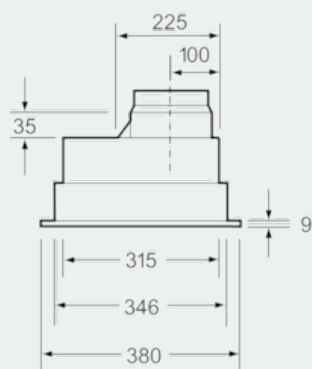

#### Tekniset tiedot

Rakennetyyppi : Traditional  
 Hyväksyntätodistukset : CE, VDE  
 Virtajohdon pituus (cm) : 130  
 Tarvittava asennustila (K x L x S) mm : 255mm x 500.0mm x 350mm  
 Minimietäisyys sähkölevyihin : 650  
 Min.-etäis. kaasu-keittotasoon : 650  
 Nettopaino (kg) : 7,589  
 Ohjauksen tyyppi : mekaaninen  
 Poistoilman virtaus (m<sup>3</sup>/h) : 420  
 Ilmanvirtaus intensiiviteholla, huonetilaan palauttavana (m<sup>3</sup>/h) : 430.0  
 Poistoilman virtaus, intensiiviteholla (m<sup>3</sup>/h) : 650  
 Valojen määrä : 2  
 Melutaso (dB re 1 pW) : 59  
 Liitäntäkauluksen läpimitta, min/max (mm) : 120 / 150  
 Rasvasuodattimen materiaali : Washable aluminium  
 EAN-koodi : 4242003654613  
 Liitännän arvo (W) : 240  
 Tarvittava sulake (A) : 10  
 Jännite (V) : 220-240  
 Taajuus (Hz) : 50  
 Pistokkeen tyyppi : Suko-/Gardy pistoke, maadoitettu  
 Asennuksen tyyppi : Kalusteisiin sijoitettava

## Mittapiirustukset

Mitat mm

Mitat mm

Mitat mm