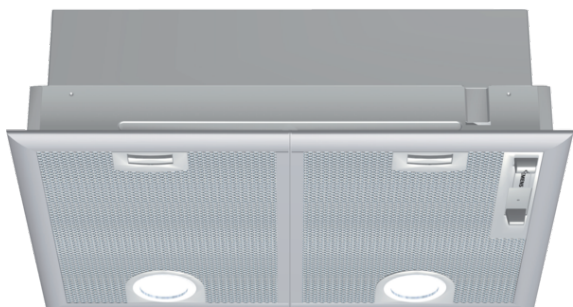

## iQ300, Kalusteisiin tai liesikupuun sijoitettava liesituuletin, 53 cm LB55564SD

D

Tehokas liesituuletin, joka voidaan asentaa huomaamattomasti kalusteeseen keittotason yläpuolelle.

- ✓ Puhaltimen teho 650 m<sup>3</sup>/h pitää huoneilman raikkaana ruoanvalmistuksen aikana.
- ✓ Erityisen hiljainen käyntiääni, vain 59 dB
- ✓ Intensiiviteho lisää puhaltimen tehoa höyryn voimistuessa.

#### Tekniset tiedot

Rakennetyyppi : Traditional  
 Hyväksyntätodistukset : CE, VDE  
 Virtajohdon pituus (cm) : 130  
 Tarvittava asennustila (K x L x S) mm : 255mm x 500.0mm x 350mm  
 Minimietäisyys sähkölevyihin : 650  
 Min.-etäis. kaasu-keittotasoon : 650  
 Nettopaino (kg) : 7,589  
 Ohjauksen tyyppi : mekaaninen  
 Poistoilman virtaus (m<sup>3</sup>/h) : 420  
 Ilmanvirtaus intensiiviteholla, huonetilaan palauttavana (m<sup>3</sup>/h) : 430.0  
 Poistoilman virtaus, intensiiviteholla (m<sup>3</sup>/h) : 650  
 Valojen määrä : 2  
 Melutaso (dB re 1 pW) : 59  
 Liitäntäkauluksen läpimitta, min/max (mm) : 120 / 150  
 Rasvasuodattimen materiaali : Washable aluminium  
 EAN-koodi : 4242003654613  
 Liitännän arvo (W) : 240  
 Tarvittava sulake (A) : 10  
 Jännite (V) : 220-240  
 Taajuus (Hz) : 50  
 Pistokkeen tyyppi : Suko-/Gardy pistoke, maadoitettu  
 Asennuksen tyyppi : Kalusteisiin sijoitettava

## iQ300, Kalusteisiin tai liesikupuun sijoitettava liesituuletin, 53 cm LB55564SD