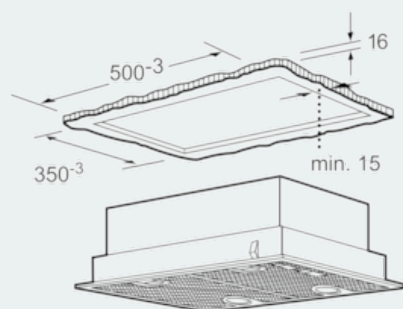

#### Asennus ja lisätarvikkeet:

- Hormiin liitettävä tai huonetilaan palauttava

iQ300, Kalusteisiin tai liesikupuun  
sijoitettava liesituuletin, 53 cm  
LB55564SD

## Mittapiirustukset

Mitat mm

Mitat mm

Mitat mm