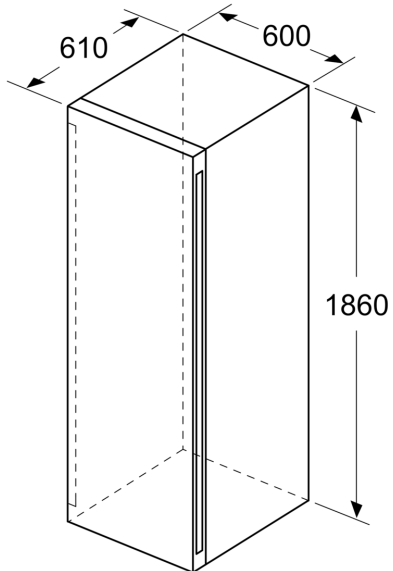

Suorituskyky ja kulutus

- Energialuokitus: G
- Tilavuus : 370 l
- Vuosittainen energiankulutus: 155 kWh
- Äänitaso: 38 dB

Design

- Viinikaappi, Rakenne: Vapaasti sijoitettava laite
- Lasiovi: 3 lasilevyä
- Asteittain kirkastuva SoftStart LED-valaistus
- Esittelyvalaistus
- 10 hyllyä, joissa tilaa 199 pullolle à 0,75l

Tekniset tiedot

- Ilmankierto sokkelin kautta.
- Oven avautumiskulma 115°
- Oven kätisyys: aukeaa oikealle, avaussuunta vaihdettavissa
- Lukittava laite: On

Mitat

- Mitat (K x L x S): 186 x 60 x 61 cm

**Serie 6, Viinikaappi lasiovella, 186 x
60 cm
KWK36ABGA**

Mitat mm

Mitat mm