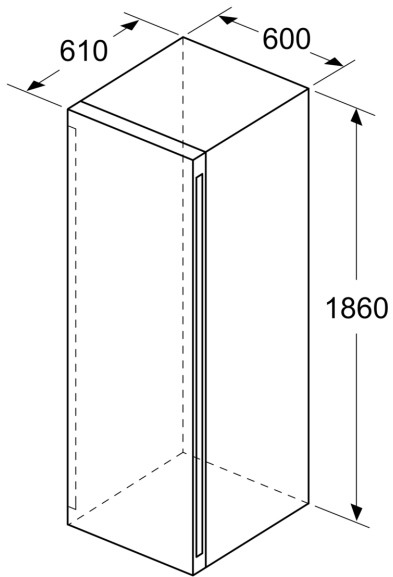

Viinin säilytys

- Valitse säilytyslämpötila +5°C ja +20°C välillä.
- 10 kpl hyllytasoa, tilaa 199:lle pullolle (0,75 l).
- airFreshfilter-ilmansuodatin

Tekniset tiedot

- Ilmankierto sokkelin kautta.
- Oven avautumiskulma 115°
- Säädetty sakkeli
- Oven kätisyys: aukeaa oikealle, avausuunta vaihdettavissa

Mitat

- Mitat (K x L x S): 186 x 60 x 61 cm

iQ500, Viinikaappi lasiovella, 186 x 60 cm
KW36KATGA

Mittapiirustukset

Mitat mm

Mitat mm