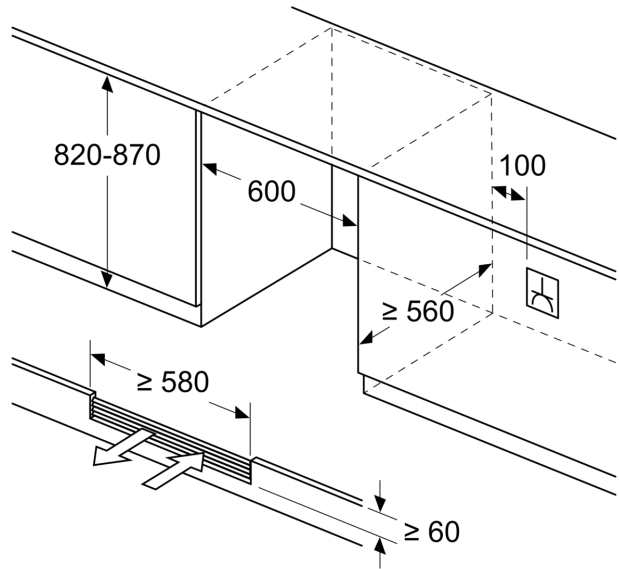

Serie 6, Viinikaappi lasiovella, 82 x 60 cm KUW21AHG0

Henkilökohtainen viinikellarisi: 81.8 cm korkea ja 59.8 cm leveä viinikaappi, jossa on 2 tarkkaa lämpötila-aluetta 5-20 °C.

Suorituskyky ja kulutus

- Energialuokitus: G
- Tilavuus : 120 l
- Vuosittainen energiankulutus: 130 kWh
- Äänitaso: 38 dB

Viinin säilytys

- Lämpötila-alueiden määrä: 2
- Lämpötila-alue: 5-20 °C
- 5 kpl hyllytasoa, tilaa 44:lle pullolle (0,75 l).
- Puuhyllyjen lukumäärä: 3 kpl

Tekniset tiedot

- Ilmankierto sokkelin kautta.
- Oven avautumiskulma 115°
- Lukittava laite: Ei
- Oven kätsisyys: aukeaa oikealle, avaussuunta vaihdettavissa

Mitat

- Asennusmitat: (H x B x T): 82.0 cm x 60.0 cm x 56.0 cm
- Mitat (K x L x S): 82 x 60 x 58 cm

Serie 6, Viinikaappi lasiovella, 82 x 60 cm
KUW21AHG0

Mitat mm

Mitat mm

Mitat mm