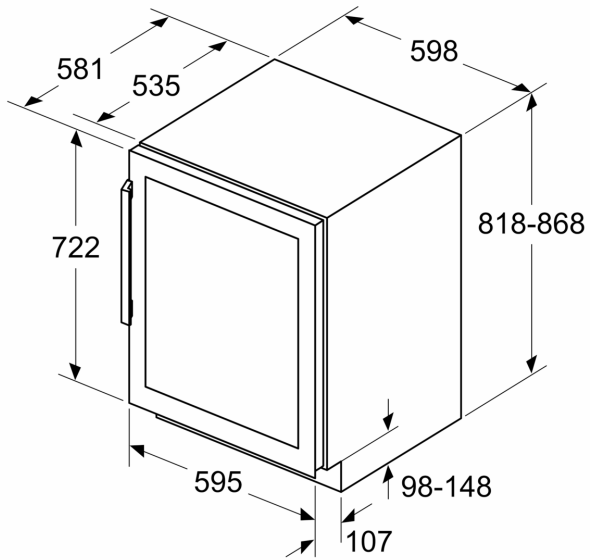

Serie 6, Viinikaappi lasiovella, 82 x 60 cm KUW21AHG0

Henkilökohtainen viinikellarisi: 81.8 cm korkea ja 59.8 cm leveä viinikaappi, jossa on 2 tarkkaa lämpötila-aluetta 5-20 °C.

Suorituskyky ja kulutus

- Energialuokitus: G
- Tilavuus : 120 l
- Vuosittainen energiankulutus: 130 kWh
- Äänitaso: 38 dB

Viinin säilytys

- Lämpötila-alueiden määrä: 2
- Lämpötila-alue: 5-20 °C
- 5 kpl hyllytasoa, tilaa 44:lle pullolle (0,75 l).
- Puuhyllyjen lukumäärä: 3 kpl

Tekniset tiedot

- Ilmankierto sokkelin kautta.
- Oven avautumiskulma 115°
- Lukittava laite: Ei
- Oven kätsisyys: aukeaa oikealle, avaussuunta vaihdettavissa

Mitat

- Asennusmitat: (H x B x T): 82.0 cm x 60.0 cm x 56.0 cm
- Mitat (K x L x S): 82 x 60 x 58 cm

Serie 6, Viinikaappi lasiovella, 82 x 60 cm
KUW21AHG0

Mitat mm

Mitat mm

Mitat mm