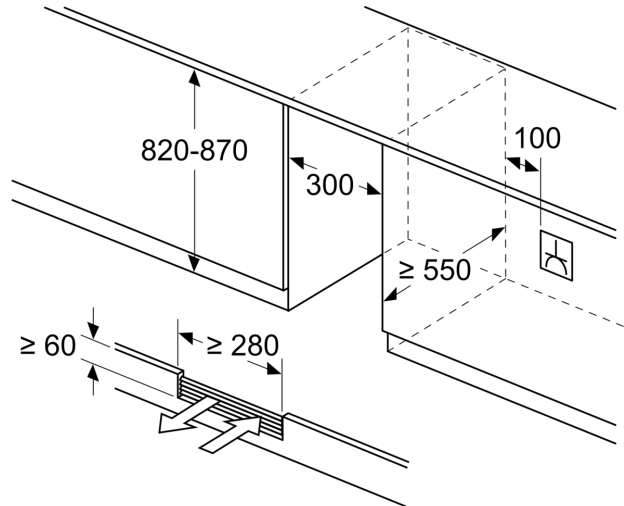

#### **Tekniset tiedot**

- Ilmankierto sokkelin kautta.
- Oven avautumiskulma 115°
- Lukittava laite: Ei
- Säädettävä sokkeli
- Oven käteisyys: aukeaa oikealle, avaussuunta vaihdettavissa

#### **Mitat**

- Asennusmitat: (H x B x T): 82.0 cm x 30.0 cm x 55.0 cm
- Mitat (K x L x S): 82 x 30 x 57 cm

**Serie 6, Viinikaappi lasiovella, 82 x 30 cm**  
**KUW20VHF0**

Mitat mm

Mitat mm

Mitat mm