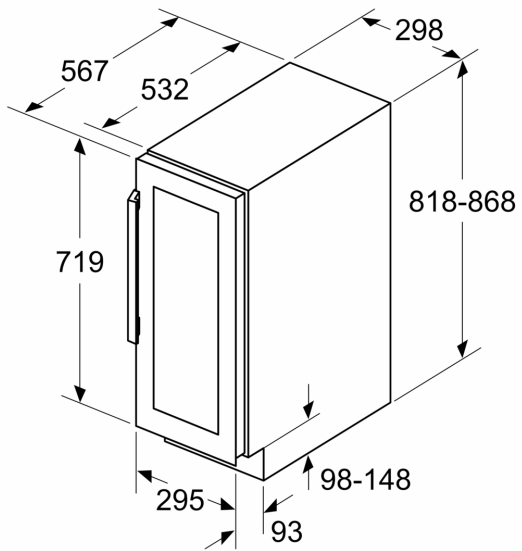

#### **Viinin säilytys**

- Lämpötila-alueiden määrä: 1
- Lämpötila-alue: 5-20 °C
- 4 kpl hyllytasoa, tilaa 21:lle pullolle (0,75 l).
- Puuhyllyjen lukumäärä: 3 kpl

#### **Tekniset tiedot**

- Ilmankierto sokkelin kautta.
- Oven avautumiskulma 115°
- Lukittava laite: Ei
- Säädettävä sokkeli
- Oven käteisyys: aukeaa oikealle, avaussuunta vaihdettavissa

#### **Mitat**

- Asennusmitat: (H x B x T): 82.0 cm x 30.0 cm x 55.0 cm
- Mitat (K x L x S): 82 x 30 x 57 cm

**Serie 6, Viinikaappi lasiovella, 82 x 30 cm**  
**KUW20VHF0**

Mitat mm

Mitat mm

Mitat mm