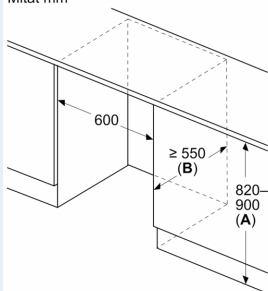

Mitat

- Asennusmitat: (H x B x T): 82.0 cm x 60.0 cm x 55.0 cm

- Mitat (K x L x S): 82 x 60 x 55 cm

**iQ500, Työtason alle sijoitettava
jäakaappi pakastinlokerolla, 82 x
60 cm, pehmeästi sulkeutuva
litteä sarana
KU22LADD0**

Mitat mm
Suositellut saumarat litteälle saranalle

F	R	X
16-19	0-3	2,5
20	0-1	3
	2-3	2,5
21	0-1	3
	2-3	2,5
22	0	4
	1	3,5
	2-3	3

Taulukossa suositeltuja saumarakoja on noudatettava, jotta varmistetaan laitteen ovien vapaa avautuminen ja vältetään keittiökalusteiden vauriot.

Mitat mm

Mitat mm

A: Alusrakenteen korkeus

B: ≥ 560 mm (suositeltu)

Tila sähköliitännälle laitteen vieressä vasemmalla tai oikealla puolella

Mitat mm

A: Ilmanottoaukko ≥ 200 cm²

Etuyksiöiden suurin sallittu paino