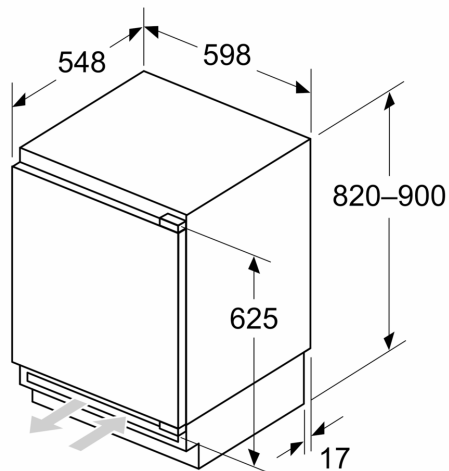

Tekniset tiedot

- Litteä sarana
- Oven kätisyys: aukeaa oikealle, avaussuunta vaihdettavissa
- työtason alle sijoitettava
- Ilmankierto sokkelin kautta, pöytälevyä ei tarvitse irrottaa
- Virtajohdon pituus: 230 cm
- Jännite 220-240 V.

Mitat

- Asennusmitat: (H x B x T): 82.0 cm x 60.0 cm x 55.0 cm

- Mitat (K x L x S): 82 x 60 x 55 cm

**iQ500, Työtason alle sijoitettava
jäakaappi pakastinlokerolla, 82 x
60 cm, pehmeästi sulkeutuva
litteä sarana
KU22LADD0**

Mitat mm
Suositellut saumarat litteälle saranalle

F	R	X
16-19	0-3	2,5
20	0-1	3
	2-3	2,5
21	0-1	3
	2-3	2,5
22	0	4
	1	3,5
	2-3	3

Taulukossa suositeltuja saumarakoja on noudatettava, jotta varmistetaan laitteen ovien vapaa avautuminen ja vältetään keittiökalusteiden vauriot.

Mitat mm

Mitat mm

A: Alusrakenteen korkeus

B: ≥ 560 mm (suositeltu)

Tila sähköliitännälle laitteen vieressä vasemmalla tai oikealla puolella

Mitat mm

A: Ilmanottoaukko ≥ 200 cm²

Etuyksiöiden suurin sallittu paino