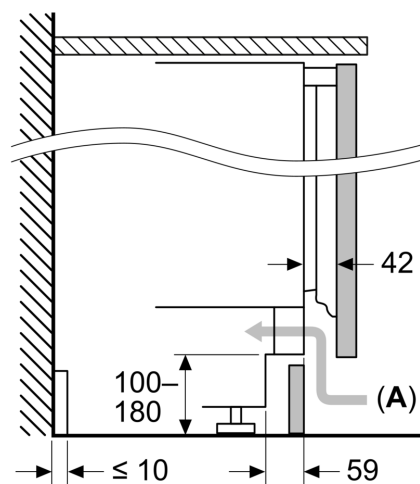

Tekniset tiedot

- Litteä sarana
- Oven kätisyys: aukeaa oikealle, avaussuunta vaihdettavissa
- työtason alle sijoitettava
- Ilmankierto sokkelin kautta, pöytälevyä ei tarvitse irrottaa
- Virtajohdon pituus: 230 cm
- Jännite 220-240 V.

Mitat mm
Suositellut saumarat litteälle saranalle

F	R	X
16-19	0-3	2,5
20	0-1	3
	2-3	2,5
21	0-1	3
	2-3	2,5
22	0	4
	1	3,5
	2-3	3

Taulukossa suositeltuja saumarakoja on noudatettava, jotta varmistetaan laitteen ovien vapaa avautuminen ja vältetään keittiökalusteiden vauriot.

Mitat mm

Mitat mm

A: Alusrakenteen korkeus

B: ≥ 560 mm (suositeltu)

Tila sähköliitännälle laitteen vieressä vasemmalla tai oikealla puolella

Mitat mm

A: Ilmanottoaukko ≥ 200 cm²

Etuyksiöiden suurin sallittu paino