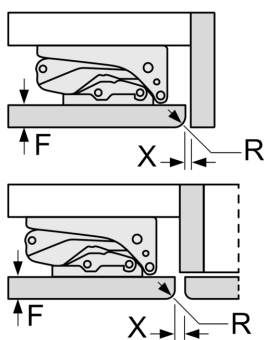

**iQ500, Työtason alle sijoitettava
jäakaappi pakastinlokerolla, 82 x
60 cm, pehmeästi sulkeutuva
litteä sarana
KU22LADD0**

Mitat mm
Suositellut saumarat litteälle saranalle