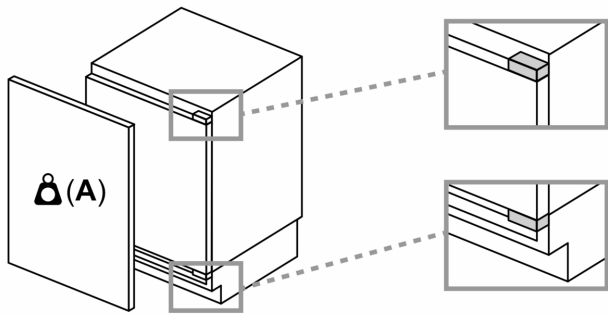

Mitat mm
Suositellut saumarat litteälle saranalle

F	R	X
16-19	0-3	2,5
20	0-1	3
	2-3	2,5
21	0-1	3
	2-3	2,5
22	0	4
	1	3,5
	2-3	3

Taulukossa suositeltuja saumarakoja on noudatettava, jotta varmistetaan laitteen ovien vapaa avautuminen ja vältetään keittiökalusteiden vauriot.

Mitat mm

Mitat mm

A: Alusrakenteen korkeus

B: ≥ 560 mm (suositeltu)

Tila sähköliitännälle laitteen vieressä vasemmalla tai oikealla puolella

Mitat mm

A: Ilmanottoaukko ≥ 200 cm²

Etuyksiöiden suurin sallittu paino