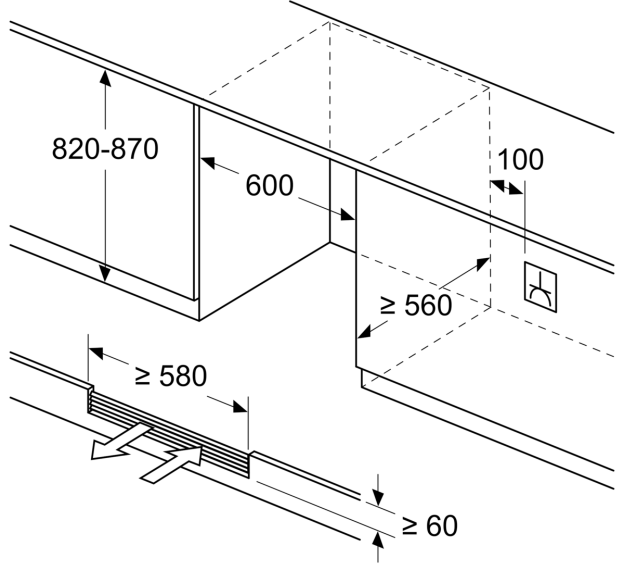

### Tekniset tiedot

- Ilmankierto sokkelin kautta.
- Oven avautumiskulma 115°
- Säädetty sokkeli
- Oven kätisyys: aukeaa oikealle, avausuunta vaihdettavissa

### Mitat

- Mitat (K x L x S): 82 x 60 x 58 cm
- Asennusmitat: (H x B x T): 82.0 cm x 60.0 cm x 56.0 cm
- Lämpötila-alue: 5-20 °C

iQ500, Viinikaappi lasiovella, 82 x 60 cm  
KU21WAHG0

Mitat mm

Mitat mm

Mitat mm