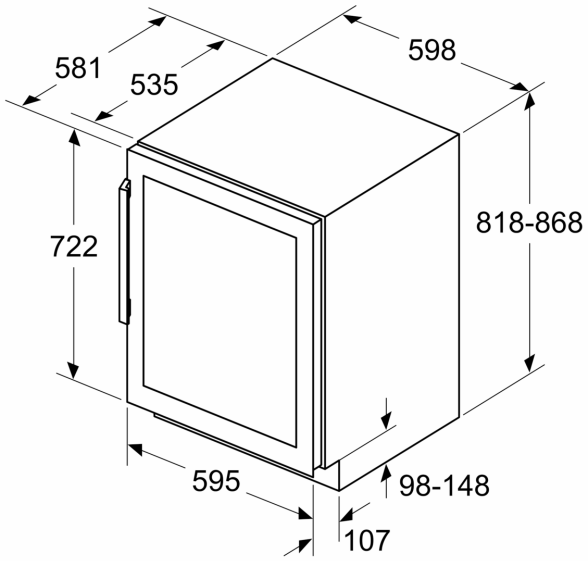

### Tekniset tiedot

- Ilmankierto sokkelin kautta.
- Oven avautumiskulma 115°
- Säädetty sokkeli
- Oven kätisyys: aukeaa oikealle, avausuunta vaihdettavissa

### Mitat

- Mitat (K x L x S): 82 x 60 x 58 cm
- Asennusmitat: (H x B x T): 82.0 cm x 60.0 cm x 56.0 cm
- Lämpötila-alue: 5-20 °C

iQ500, Viinikaappi lasiovella, 82 x 60 cm  
KU21WAHG0

Mitat mm

Mitat mm

Mitat mm