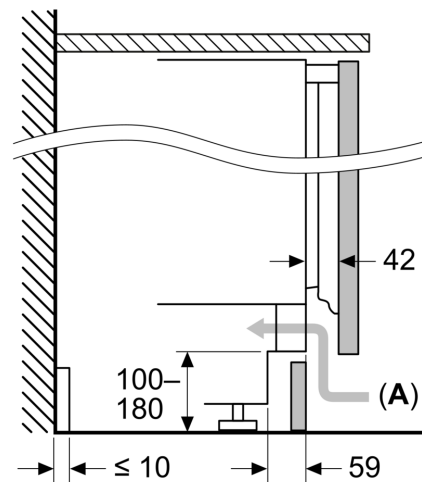

Mitat

- Asennusmitat: (H x B x T): 82.0 cm x 60.0 cm x 55.0 cm
- Mitat (K x L x S): 82 x 60 x 55 cm

Varusteet

- Varusteet: munapidike

**iQ500, Työtason alle sijoitettava
jäakaappi, 82 x 60 cm, pehmeästi
sulkeutuva litteä sarana
KU21RADE0**

Mittapiirustukset

Mitat mm
Suositellut saumarat litteälle saranalle

F	R	X
16-19	0-3	2,5
20	0-1	3
21	2-3	2,5
	0-1	3
22	2-3	2,5
	0	4
	1	3,5
	2-3	3

Taulukossa suositeltuja saumarakoja on noudatettava, jotta varmistetaan laitteen ovien vapaa avautuminen ja vältetään keittiökalusteiden vauriot.

Mitat mm

Mitat mm

A: Alusrakenteen korkeus
B: ≥ 560 mm (suositeltu)

Tila sähköliitännälle laitteen vieressä vasemmalla tai oikealla puolella

Mitat mm

A: Ilmanottoaukko ≥ 200 cm²

Mittapiirustukset

Etuyksiöiden suurin sallittu paino