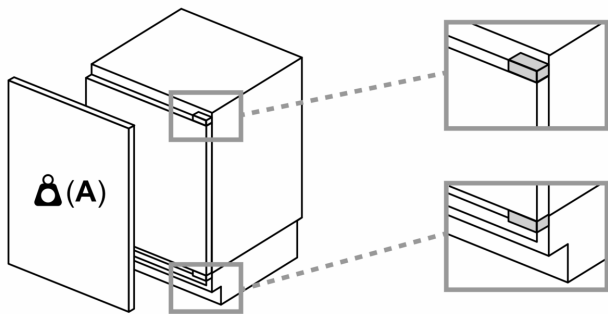

Mittapiirustukset

Mitat mm
Suositellut saumarat litteälle saranalle

F	R	X
16-19	0-3	2,5
20	0-1	3
21	2-3	2,5
	0-1	3
22	2-3	2,5
	0	4
	1	3,5
	2-3	3

Taulukossa suositeltuja saumarakoja on noudatettava, jotta varmistetaan laitteen ovien vapaa avautuminen ja vältetään keittiökalusteiden vauriot.

Mitat mm

Mitat mm

A: Alusrakenteen korkeus
B: ≥ 560 mm (suositeltu)

Tila sähköliitännälle laitteen vieressä vasemmalla tai oikealla puolella

Mitat mm

A: Ilmanottoaukko ≥ 200 cm²

Mittapiirustukset

Etuyksiöiden suurin sallittu paino