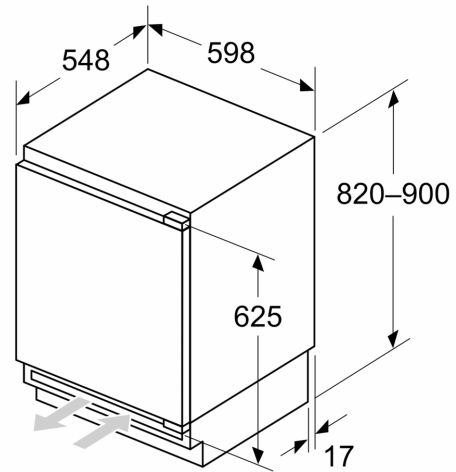

Mitat

- Asennusmitat: (H x B x T): 82.0 cm x 60.0 cm x 55.0 cm
- Mitat (K x L x S): 82 x 60 x 55 cm

Varusteet

- Varusteet: munapidike

**iQ500, Työtason alle sijoitettava
jäakaappi, 82 x 60 cm, pehmeästi
sulkeutuva litteä sarana
KU21RADE0**

Mittapiirustukset

Mitat mm
Suositellut saumarat litteälle saranalle

F	R	X
16-19	0-3	2,5
20	0-1	3
21	2-3	2,5
	0-1	3
22	2-3	2,5
	0	4
	1	3,5
	2-3	3

Taulukossa suositeltuja saumarakoja on noudatettava, jotta varmistetaan laitteen ovien vapaa avautuminen ja vältetään keittiökalusteiden vauriot.

Mitat mm

Mitat mm

A: Alusrakenteen korkeus
B: ≥ 560 mm (suositeltu)

Tila sähköliitännälle laitteen vieressä vasemmalla tai oikealla puolella

Mitat mm

A: Ilmanottoaukko ≥ 200 cm²

Mittapiirustukset

Etuyksiöiden suurin sallittu paino