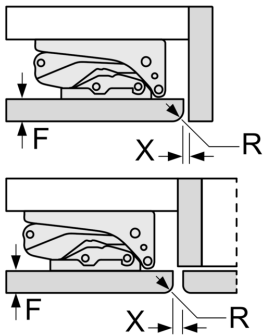

Tuoresäilytys

- 1 hyperFresh <0°C> tuoresäilytys - viileämpi säilytystila erityisesti lihalle ja kalalle

Tekniset tiedot

- Oven kätisyys: aukeaa oikealle, avaussuunta vaihdettavissa
- työtason alle sijoitettava
- Ilmankierto sokkelin kautta, pöytälevy ei tarvitse irrottaa
- Virtajohdon pituus: 230 cm
- Jännite 220-240 V.

Mitat

- Asennusmitat: (H x B x T): 82.0 cm x 60.0 cm x 55.0 cm
- Mitat (K x L x S): 82 x 60 x 55 cm

Varusteet

- Varusteet: munapidike

**iQ500, Työtason alle sijoitettava
jäakaappi, 82 x 60 cm, pehmeästi
sulkeutuva litteä sarana
KU21RADE0**

Mittapiirustukset

Mitat mm
Suositellut saumarat litteälle saranalle

F	R	X
16-19	0-3	2,5
20	0-1	3
21	2-3	2,5
	0-1	3
22	2-3	2,5
	0	4
	1	3,5
	2-3	3

Taulukossa suositeltuja saumarakoja on noudatettava, jotta varmistetaan laitteen ovien vapaa avautuminen ja vältetään keittiökalusteiden vauriot.