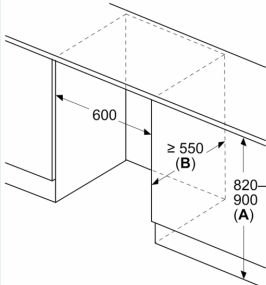

Mitat

- Asennusmitat: (H x B x T): 82.0 cm x 60.0 cm x 55.0 cm
- Mitat (K x L x S): 82 x 60 x 55 cm

Varusteet

- Varusteet: munapidike

**iQ500, Työtason alle sijoitettava
jäakaappi, 82 x 60 cm, pehmeästi
sulkeutuva litteä sarana
KU21RADE0**

Mittapiirustukset

Mitat mm
Suositellut saumarat litteälle saranalle

F	R	X
16-19	0-3	2,5
20	0-1	3
21	2-3	2,5
	0-1	3
22	2-3	2,5
	0	4
	1	3,5
	2-3	3

Taulukossa suositeltuja saumarakoja on noudatettava, jotta varmistetaan laitteen ovien vapaa avautuminen ja vältetään keittiökalusteiden vauriot.

Mitat mm

Mitat mm

A: Alusrakenteen korkeus
B: ≥ 560 mm (suositeltu)

Tila sähköliitännälle laitteen vieressä vasemmalla tai oikealla puolella

Mitat mm

A: Ilmanottoaukko ≥ 200 cm²

Mittapiirustukset

Etuyksiöiden suurin sallittu paino