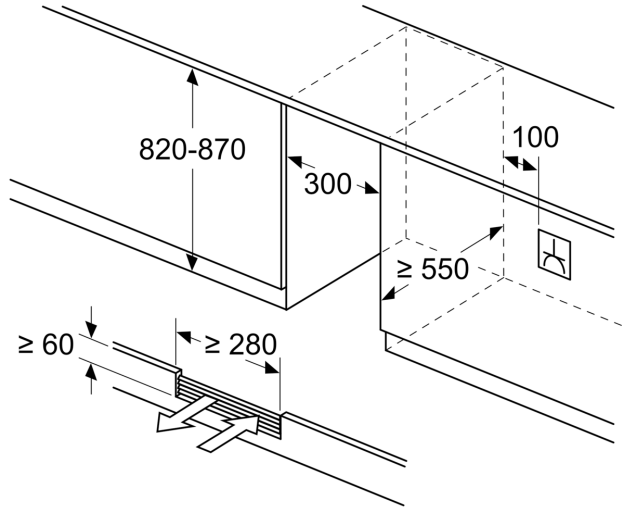

### Tekniset tiedot

- Ilmankierto sokkelin kautta.
- Oven avautumiskulma 115°
- Lukittava laite: Ei
- Säädetty sakkeli
- Oven kätisyys: aukeaa oikealle, avaussuunta vaihdettavissa

### Mitat

- Asennusmitat: (H x B x T): 82.0 cm x 30.0 cm x 55.0 cm
- Mitat (K x L x S): 82 x 30 x 57 cm

iQ500, Viinikaappi lasiovella, 82 x 30 cm  
KU20WVHF0

Mitat mm

Mitat mm

Mitat mm