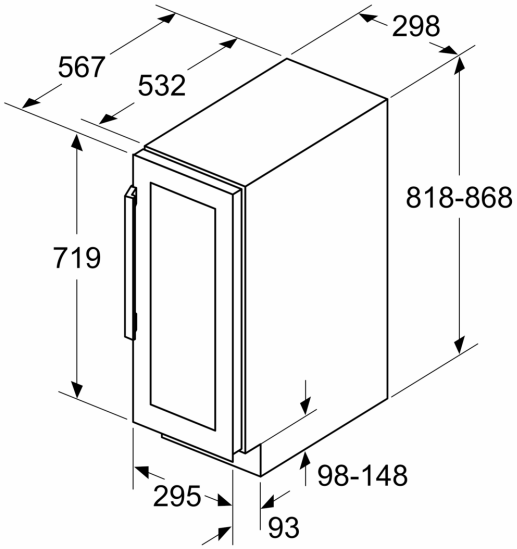

## iQ500, Viinikaappi lasiovella, 82 x 30 cm KU20WVHF0

- Viinikaappi, Rakenne: Työtason alle sijoit. laite

### Viinin säilytys

- Lämpötila-alueiden määrä: 1
- Lämpötila-alue: 5-20 °C
- 4 kpl hyllytasoa, tilaa 21:lle pullolle (0,75 l).
- Puuhyllyjen lukumäärä: 3 kpl

### Tekniset tiedot

- Ilmankierto sokkelin kautta.
- Oven avautumiskulma 115°
- Lukittava laite: Ei
- Säädetty sakkeli
- Oven kätisyys: aukeaa oikealle, avaussuunta vaihdettavissa

### Mitat

- Asennusmitat: (H x B x T): 82.0 cm x 30.0 cm x 55.0 cm
- Mitat (K x L x S): 82 x 30 x 57 cm

iQ500, Viinikaappi lasiovella, 82 x 30 cm  
KU20WVHF0

Mitat mm

Mitat mm

Mitat mm