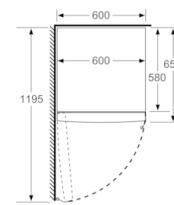

Serie | 6, Jääkaappi, 187 x 60 cm, inox-easyclean KSW36BI3P

	a	b	c	d	e	f
KSW36, GSD36	187					
KSV36, KSF36, GSN36, GSV36	186					
KSV33, GSN33, GSV33	176	60	65	58	60	119.5
KSV29, GSN29, GSV29	161					
GSV24	146					
GSN51	161					
GSN54	176	70	78	70	70	142
GSN58	191					

Mitat cm

Mitat mm