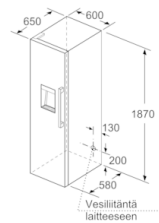

Serie | 6, Jääkaappi, 187 x 60 cm, inox-easyclean KSW36BI3P

	a	b	c	d	e	f
KSW36, GSD36	187					
KSV36, KSF36, GSN36, GSV36	186					
KSV33, GSN33, GSV33	176	60	65	58	60	119.5
KSV29, GSN29, GSV29	161					
GSV24	146					
GSN51	161					
GSN54	176	70	78	70	70	142
GSN58	191					

Mitat cm

Mitat mm