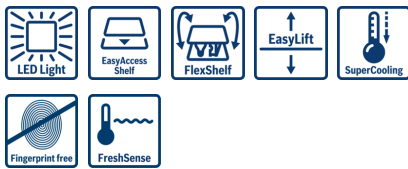

Tekniset tiedot

Kalusteisiin / vapaasti sijoitettava :	Vapaasti sijoitettava
Ovilevyn asennusmahdollisuus :	Ei mahdollinen
Korkeus :	1870
Leveys (mm) :	600
Syvyys (mm) :	650
Nettopaino (kg) :	75,949
Liitännän arvo (W) :	90
Tarvittava sulake (A) :	10
Oven sarana :	Vasen
Jännite (V) :	220-240
Taajuus (Hz) :	50
Hyväksyntätodistukset :	CE, VDE
Virtajohdon pituus (cm) :	230
Kompressorien määrä :	1
Kylmäjärjestelmien määrä :	1
Tuuletin jääkaapissa :	On
Vaihdeettava oven saranointi :	Ei
Säädettävien hyllyjen määrä jääkaapissa :	5
Pullohyllyt :	On
Capacity of Water Tank [l] :	1,0
EAN-koodi :	4242005059874
Tuotemerkki :	Bosch
Tuotteen nimi/tuotenumero :	KSW36BI3P
Tuoteluokka :	Jääkaappi
Energiätehokkuusluokka - (2010/30/EY) :	A++
Vuosittainen energiankulutus (kWh/annum) - UUSI (2010/30/EY) :	112,00
Jääkaapin käyttötilavuus (l) - (2010/30/EC) :	346
Pakastimen käyttötilavuus (l) (2010/30/EC) :	0
Automaattisulatus :	Ei
Pakastuskyky (kg/24h) - (2010/30/EC) :	0
Melutaso (dB re 1 pW) :	39
Ilmastoluokka :	SN-T
Asennuksen tyyppi :	Ei tietoa