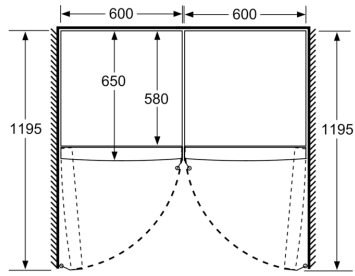

**Serie 4, Jääkaappi, 186 x 60 cm,
Musta teräs
KSV36VXDP**

	a	b	c	d	e	f
KSW36, GSD36	187					
KSV36, KSF36, GSN36, GSV36	186					
KSV33, GSN33, GSV33	176	60	65	58	60	119.5
KSV29, GSN29, GSV29	161					
GSV24	146					
GSN51	161					
GSN54	176	70	78	70	70	142
GSN58	191					

1. a Korkeus
   b Leveys
   c Syvyys ovi suljettuna ilman kahvaa ja ilman sovitelistää
   d Kaapin syvyys ilman sovitelistää
   e Leveys ovi avattuna ilman kahvaa
   f Syvyys ovi avattuna ilman kahvaa ja ilman sovitelistää

Mitat cm

Mitat mm

Mitat mm