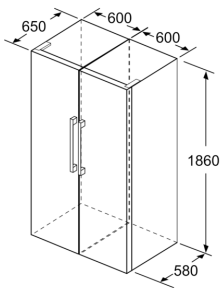

**Serie 4, Jääkaappi, 186 x 60 cm,
Musta teräs
KSV36VXDP**

	a	b	c	d	e	f
KSW36, GSD36	187					
KSV36, KSF36, GSN36, GSV36	186					
KSV33, GSN33, GSV33	176	60	65	58	60	119.5
KSV29, GSN29, GSV29	161					
GSV24	146					
GSN51	161					
GSN54	176	70	78	70	70	142
GSN58	191					

1. a Korkeus
   b Leveys
   c Syvyys ovi suljettuna ilman kahvaa ja ilman sovitelistää
   d Kaapin syvyys ilman sovitelistää
   e Leveys ovi avattuna ilman kahvaa
   f Syvyys ovi avattuna ilman kahvaa ja ilman sovitelistää

Mitat cm

Mitat mm

Mitat mm