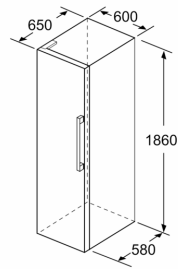

**Serie 4, Jääkaappi, 186 x 60 cm,
Musta teräs
KSV36VXDP**

	a	b	c	d	e	f
KSW36, GSD36	187					
KSV36, KSF36, GSN36, GSV36	186					
KSV33, GSN33, GSV33	176	60	65	58	60	119.5
KSV29, GSN29, GSV29	161					
GSV24	146					
GSN51	161					
GSN54	176	70	78	70	70	142
GSN58	191					

1. a Korkeus
   b Leveys
   c Syvyys ovi suljettuna ilman kahvaa ja ilman sovitelistää
   d Kaapin syvyys ilman sovitelistää
   e Leveys ovi avattuna ilman kahvaa
   f Syvyys ovi avattuna ilman kahvaa ja ilman sovitelistää

Mitat cm

Mitat mm