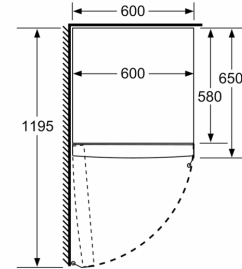

Tuoresäilytys

- VitaFresh -laatikko kosteudensäädöllä pitää hedelmät ja vihannekset tuoreina pidempään.

Mitat

- Mitat (K x L x S): 186 x 60 x 65 cm

Tekniset tiedot

- Jännite 220-240 V.
- Oven kätisyys: Ovi aukeaa vasemmalle, avausuunta vaihdettavissa
- Säädettävät jalat edessä, pyörät takana
- Kaikki laatikot ja hyllyt ovat käytettävissä, kun ovi on avoinna 90°
- Distance holder -mitta: Huomioi laitteen asennuksessa etäisyyden seinästä ja mahdollistaa tarvittavan ilmankierron. Oikealla asennuksella varmistetaan mahdollisimman pieni sähkönkulutus.

Varusteet

- munapidike

**Serie 4, Jääkaappi, 186 x 60 cm,
Musta teräs
KSV36VXDP**

	a	b	c	d	e	f
KSW36, GSD36	187					
KSV36, KSF36, GSN36, GSV36	186					
KSV33, GSN33, GSV33	176	60	65	58	60	119.5
KSV29, GSN29, GSV29	161					
GSV24	146					
GSN51	161					
GSN54	176	70	78	70	70	142
GSN58	191					

- a Korkeus
b Leveys
c Syvyys ovi suljettuna ilman kahvaa ja ilman sovitelistää
d Kaapin syvyys ilman sovitelistää
e Leveys ovi avattuna ilman kahvaa
f Syvyys ovi avattuna ilman kahvaa ja ilman sovitelistää

Mitat cm

Mitat mm

Mitat mm