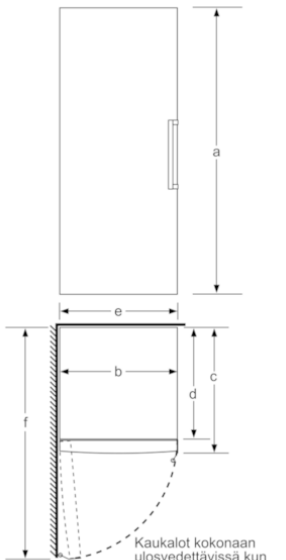

Serie | 4, Jääkaappi, inox-easyclean KSV36VI30

Kaukalot kokonaan ulosvedettävissä kun laite sijoitetaan suoraan seinän viereen.

	a	b	c	d	e	f
KSW36, GSD36	187					
KSV36, KSF36, GSN36, GSV36	186					
KSV33, GSN33, GSV33	176	60	65	58	60	119.5
KSV29, GSN29, GSV29	161					
GSV24	146					
GSN51	161					
GSN54	176	70	78	70	70	142
GSN58	191					

Mitat cm