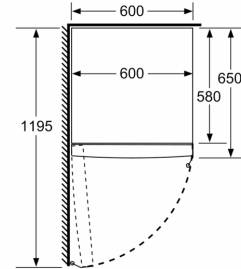

**Serie 4, Jääkaappi, 186 x 60 cm,
Musta
KSV36VBEP**

	a	b	c	d	e	f
KSW36, GSD36	187					
KSV36, KSF36, GSN36, GSV36	186					
KSV33, GSN33, GSV33	176	60	65	58	60	119.5
KSV29, GSN29, GSV29	161					
GSV24	146					
GSN51	161					
GSN54	176	70	78	70	70	142
GSN58	191					

1. a Korkeus
   b Leveys
   c Syvyys ovi suljettuna ilman kahvaa ja ilman sovitelistää
   d Kaapin syvyys ilman sovitelistää
   e Leveys ovi avattuna ilman kahvaa
   f Syvyys ovi avattuna ilman kahvaa ja ilman sovitelistää

Mitat mm