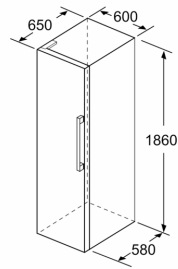

Tuoresäilytys

- VitaFresh -laatikko kosteudensäädöllä pitää hedelmät ja vihannekset tuoreina pidempään.

Mitat

- Mitat (K x L x S): 186 x 60 x 65 cm

Tekniset tiedot

- Oven käsisyys: Ovi aukeaa vasemmalle, avausuunta vaihdettavissa
- Säädettävät jalat edessä, pyörät takana

- a Korkeus
b Leveys
c Syvyys ovi suljettuna ilman kahvaa ja ilman sovitelistää
d Kaapin syvyys ilman sovitelistää
e Leveys ovi avattuna ilman kahvaa
f Syvyys ovi avattuna ilman kahvaa ja ilman sovitelistää