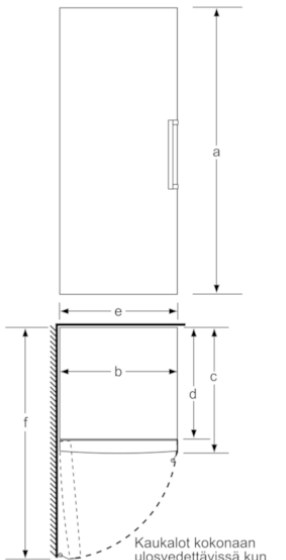

Serie | 4, Jääkaappi, inox-easyclean KSV36CI30

Kaukalot kokonaan ulosvedettävissä kun laite sijoitetaan suoraan seinän viereen.

	a	b	c	d	e	f
KSW36, GSD36	187					
KSV36, KSF36, GSN36, GSV36	186					
KSV33, GSN33, GSV33	176	60	65	58	60	119.5
KSV29, GSN29, GSV29	161					
GSV24	146					
GSN51	161					
GSN54	176	70	78	70	70	142
GSN58	191					

Mitat cm