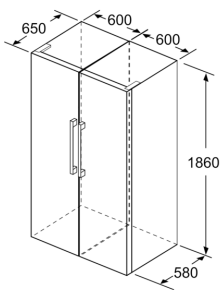

**Serie 6, Jääkaappi, 186 x 60 cm,
Valkoinen
KSV36BWEF**

	a	b	c	d	e	f
KSW36, GSD36	187					
KSV36, KSF36, GSN36, GSV36	186					
KSV33, GSN33, GSV33	176	60	65	58	60	119.5
KSV29, GSN29, GSV29	161					
GSV24	146					
GSN51	161					
GSN54	176	70	78	70	70	142
GSN58	191					

1. a Korkeus
   b Leveys
   c Syvyys ovi suljettuna ilman kahvaa ja ilman sovitelistaa
   d Kaapin syvyys ilman sovitelistaa
   e Leveys ovi avattuna ilman kahvaa
   f Syvyys ovi avattuna ilman kahvaa ja ilman sovitelistaa

Mitat cm

Mitat mm