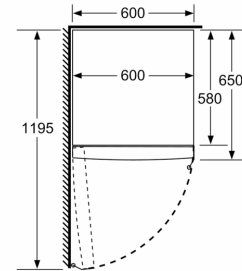

**Serie 6, Jääkaappi, 186 x 60 cm,
Valkoinen
KSV36BWEF**

	a	b	c	d	e	f
KSW36, GSD36	187					
KSV36, KSF36, GSN36, GSV36	186					
KSV33, GSN33, GSV33	176	60	65	58	60	119.5
KSV29, GSN29, GSV29	161					
GSV24	146					
GSN51	161					
GSN54	176	70	78	70	70	142
GSN58	191					

1. a Korkeus
   b Leveys
   c Syvyys ovi suljettuna ilman kahvaa ja ilman sovitelistaa
   d Kaapin syvyys ilman sovitelistaa
   e Leveys ovi avattuna ilman kahvaa
   f Syvyys ovi avattuna ilman kahvaa ja ilman sovitelistaa

Mitat mm