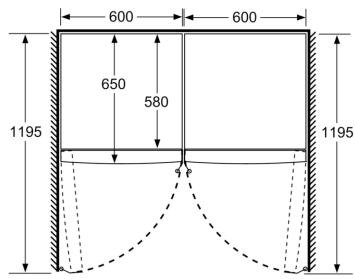

Mitat cm

Mitat mm