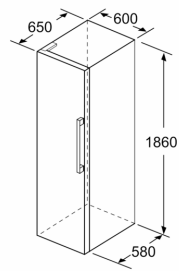

Mitat

- Mitat (K x L x S): 186 x 60 x 65 cm

Tekniset tiedot

- Oven kätsisyys: Ovi aukeaa vasemmalle, avausuunta vaihdettavissa
- Säädettävät jalat edessä, pyörät takana
- Kaikki laatikot ja hyllyt ovat käytettävissä, kun ovi on avoinna 90°

- a Korkeus
b Leveys
c Syvyys ovi suljettuna ilman kahvaa ja ilman sovitelistaa
d Kaapin syvyys ilman sovitelistaa
e Leveys ovi avattuna ilman kahvaa
f Syvyys ovi avattuna ilman kahvaa ja ilman sovitelistaa