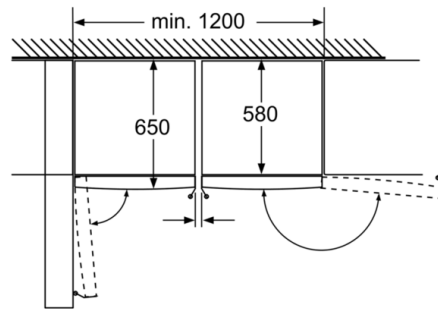

Tekniset tiedot

- Säädettävät jalat edessä, pyörät takana
- Ovi aukeaa vasemmalle, avausuunta vaihdettavissa

Yhdistelmä

Serie | 6 Jääkaapit

Jääkaappi, 186 cm
valkoinen
KSV36BW30

Kaukalot kokonaan ulosvedettävissä
kun laite on sijoitettu välittömästi
seinän viereen.