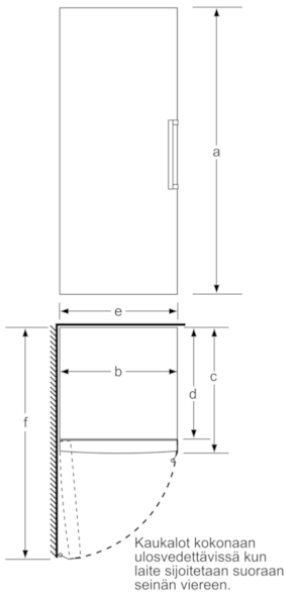

Tekniset tiedot

- Säädettävät jalat edessä, pyörät takana
- Ovi aukeaa vasemmalle, avausuunta vaihdettavissa

Yhdistelmä

Serie | 6 Jääkaapit

Jääkaappi, 186 cm
valkoinen
KSV36BW30

Kaukalot kokonaan ulosvedettävissä
kun laite on sijoitettu välittömästi
seinän viereen.