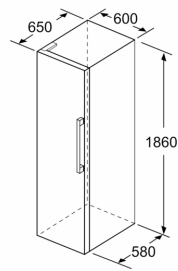

Mitat

- Mitat (K x L x S): 186 x 60 x 65 cm

Tekniset tiedot

- Oven kätisyys: Ovi aukeaa vasemmalle, avaussuunta vaihdettavissa
- Säädettävät jalat edessä, pyörät takana
- Kaikki laatikot ja hyllyt ovat käytettävissä, kun ovi on avoinna 90°

**Serie 6, Jääkaappi, 186 x 60 cm,
Teräs (anti-fingerprint)
KSV36BIEP**

	a	b	c	d	e	f
KSW36, GSD36	187					
KSV36, KSF36, GSN36, GSV36	186					
KSV33, GSN33, GSV33	176	60	65	58	60	119.5
KSV29, GSN29, GSV29	161					
GSV24	146					
GSN51	161					
GSN54	176	70	78	70	70	142
GSN58	191					

- a Korkeus
b Leveys
c Syvyys ovi suljettuna ilman kahvaa ja ilman sovitelistaa
d Kaapin syvyys ilman sovitelistaa
e Leveys ovi avattuna ilman kahvaa
f Syvyys ovi avattuna ilman kahvaa ja ilman sovitelistaa