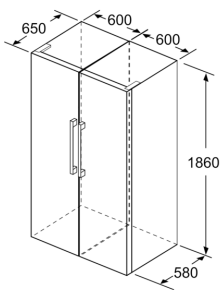

**Serie 6, Jääkaappi, 186 x 60 cm,
Teräs (anti-fingerprint)
KSV36BIEP**

	a	b	c	d	e	f
KSW36, GSD36	187					
KSV36, KSF36, GSN36, GSV36	186					
KSV33, GSN33, GSV33	176	60	65	58	60	119.5
KSV29, GSN29, GSV29	161					
GSV24	146					
GSN51	161					
GSN54	176	70	78	70	70	142
GSN58	191					

1. a Korkeus
   b Leveys
   c Syvyys ovi suljettuna ilman kahvaa ja ilman sovitelistaa
   d Kaapin syvyys ilman sovitelistaa
   e Leveys ovi avattuna ilman kahvaa
   f Syvyys ovi avattuna ilman kahvaa ja ilman sovitelistaa

Mitat cm

Mitat mm