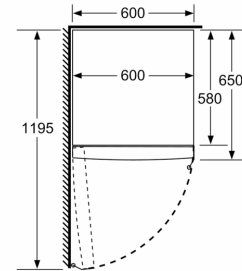

**Serie 6, Jääkaappi, 186 x 60 cm,
Teräs (anti-fingerprint)
KSV36BIEP**

	a	b	c	d	e	f
KSW36, GSD36	187					
KSV36, KSF36, GSN36, GSV36	186					
KSV33, GSN33, GSV33	176	60	65	58	60	119.5
KSV29, GSN29, GSV29	161					
GSV24	146					
GSN51	161					
GSN54	176	70	78	70	70	142
GSN58	191					

1. a Korkeus
   b Leveys
   c Syvyys ovi suljettuna ilman kahvaa ja ilman sovitelistaa
   d Kaapin syvyys ilman sovitelistaa
   e Leveys ovi avattuna ilman kahvaa
   f Syvyys ovi avattuna ilman kahvaa ja ilman sovitelistaa

Mitat mm