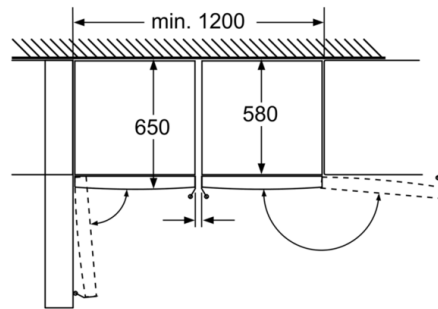

Serie | 6 Jääkaapit

**Jääkaappi
valkoinen
KSV36AW41**

Kaukalot kokonaan ulosvedettävissä
kun laite on sijoitettu välittömästi
seinän viereen.

Mitat mm