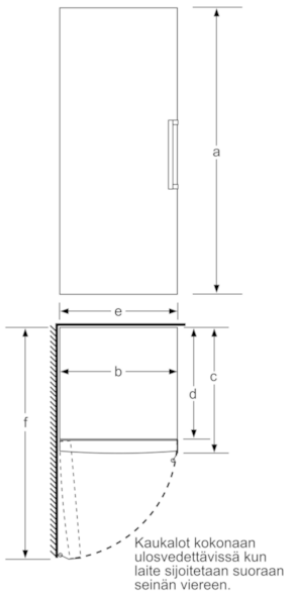

Serie | 6 Jääkaapit

**Jääkaappi
valkoinen
KSV36AW41**

Kaukalot kokonaan ulosvedettävissä
kun laite on sijoitettu välittömästi
seinän viereen.

Mitat mm