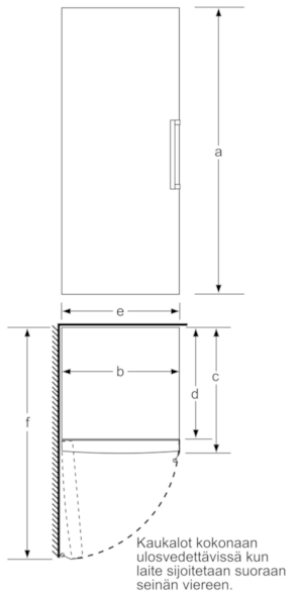

Tekniset tiedot

- Säädettävät jalat edessä, pyörät takana
- Ovi aukeaa vasemmalle, avausuunta vaihdettavissa

Yhdistelmä

Serie | 6 Jääkaapit**Jääkaappi
valkoinen
KSV36AW31**

Kaukalot kokonaan ulosvedettävissä
kun laite on sijoitettu välittömästi
seinän viereen.