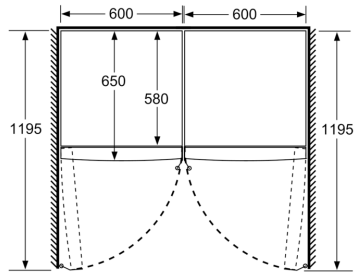

Mitat cm

Mitat mm