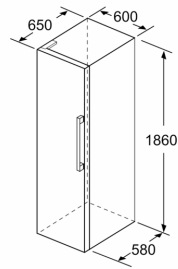

Mitat

- Mitat (K x L x S): 186 x 60 x 65 cm

Tekniset tiedot

- Oven kätisyys: Ovi aukeaa vasemmalle, avaussuunta vaihdettavissa
- Säädettävät jalat edessä, pyörät takana
- Kaikki laatikot ja hyllyt ovat käytettävissä, kun ovi on avoinna 90°

**Serie 6, Jääkaappi, 186 x 60 cm,
Teräs (anti-fingerprint)
KSV36AIEP**

	a	b	c	d	e	f
KSW36, GSD36	187					
KSV36, KSF36, GSN36, GSV36	186					
KSV33, GSN33, GSV33	176	60	65	58	60	119.5
KSV29, GSN29, GSV29	161					
GSV24	146					
GSN51	161					
GSN54	176	70	78	70	70	142
GSN58	191					

- a Korkeus
b Leveys
c Syvyys ovi suljettuna ilman kahvaa ja ilman sovitelistaa
d Kaapin syvyys ilman sovitelistaa
e Leveys ovi avattuna ilman kahvaa
f Syvyys ovi avattuna ilman kahvaa ja ilman sovitelistaa