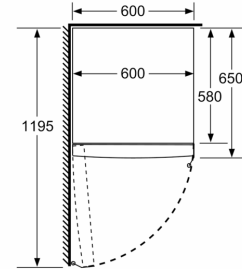

**Serie 6, Jääkaappi, 186 x 60 cm,
Teräs (anti-fingerprint)
KSV36AIDP**

	a	b	c	d	e	f
KSW36, GSD36	187					
KSV36, KSF36, GSN36, GSV36	186					
KSV33, GSN33, GSV33	176	60	65	58	60	119.5
KSV29, GSN29, GSV29	161					
GSV24	146					
GSN51	161					
GSN54	176	70	78	70	70	142
GSN58	191					

1. a Korkeus
   b Leveys
   c Syvyys ovi suljettuna ilman kahvaa ja ilman sovitelistaa
   d Kaapin syvyys ilman sovitelistaa
   e Leveys ovi avattuna ilman kahvaa
   f Syvyys ovi avattuna ilman kahvaa ja ilman sovitelistaa

Mitat mm