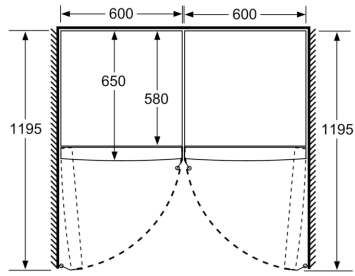

Mitat cm

Mitat mm