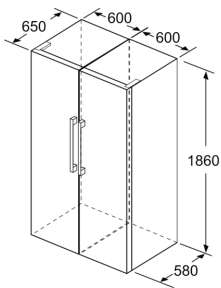

**Serie 6, Jääkaappi, 186 x 60 cm,
Teräs (anti-fingerprint)
KSV36AIDP**

	a	b	c	d	e	f
KSW36, GSD36	187					
KSV36, KSF36, GSN36, GSV36	186					
KSV33, GSN33, GSV33	176	60	65	58	60	119.5
KSV29, GSN29, GSV29	161					
GSV24	146					
GSN51	161					
GSN54	176	70	78	70	70	142
GSN58	191					

1. a Korkeus
   b Leveys
   c Syvyys ovi suljettuna ilman kahvaa ja ilman sovitelistaa
   d Kaapin syvyys ilman sovitelistaa
   e Leveys ovi avattuna ilman kahvaa
   f Syvyys ovi avattuna ilman kahvaa ja ilman sovitelistaa

Mitat cm

Mitat mm