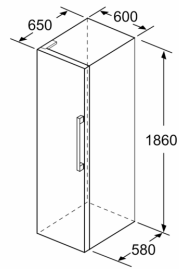

Mitat

- Mitat (K x L x S): 186 x 60 x 65 cm

Tekniset tiedot

- Oven käsisyys: Ovi aukeaa vasemmalle, avausuunta vaihdettavissa
- Säädettävät jalat edessä, pyörät takana
- Kaikki laatikot ja hyllyt ovat käytettävissä, kun ovi on avoinna 90°

**Serie 6, Jääkaappi, 186 x 60 cm,
Teräs (anti-fingerprint)
KSV36AIDP**

	a	b	c	d	e	f
KSW36, GSD36	187					
KSV36, KSF36, GSN36, GSV36	186					
KSV33, GSN33, GSV33	176	60	65	58	60	119.5
KSV29, GSN29, GSV29	161					
GSV24	146					
GSN51	161					
GSN54	176	70	78	70	70	142
GSN58	191					

- a Korkeus
b Leveys
c Syvyys ovi suljettuna ilman kahvaa ja ilman sovitelistaa
d Kaapin syvyys ilman sovitelistaa
e Leveys ovi avattuna ilman kahvaa
f Syvyys ovi avattuna ilman kahvaa ja ilman sovitelistaa