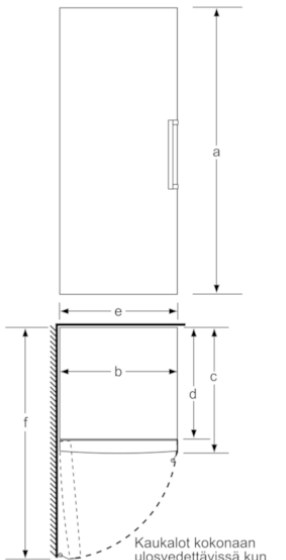

Serie | 6, Jääkaappi, 186 x 60 cm, inox-easyclean KSV36AI41

Kaukalot kokonaan ulosvedettävissä kun laite sijoitetaan suoraan seinän viereen.

	a	b	c	d	e	f
KSW36, GSD36	187					
KSV36, KSF36, GSN36, GSV36	186					
KSV33, GSN33, GSV33	176	60	65	58	60	119.5
KSV29, GSN29, GSV29	161					
GSV24	146					
GSN51	161					
GSN54	176	70	78	70	70	142
GSN58	191					

Mitat cm