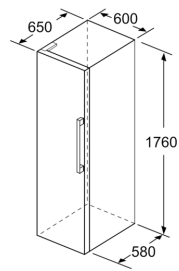

Mitat

- Mitat (K x L x S): 176 x 60 x 65 cm

Varusteet

- munapidike

Serie 4, Jääkaappi, 176 x 60 cm, Inox-look KSV33VLEP

	a	b	c	d	e	f
KSW36, GSD36	187					
KSV36, KSF36, GSN36, GSV36	186					
KSV33, GSN33, GSV33	176	60	65	58	60	119.5
KSV29, GSN29, GSV29	161					
GSV24	146					
GSN51	161					
GSN54	176	70	78	70	70	142
GSN58	191					

- a Korkeus
- b Leveys
- c Syvyys ovi suljettuna ilman kahvaa ja ilman sovitelistaa
- d Kaapin syvyys ilman sovitelistaa
- e Leveys ovi avattuna ilman kahvaa
- f Syvyys ovi avattuna ilman kahvaa ja ilman sovitelistaa