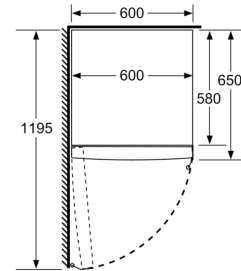

Mitat

- Mitat (K x L x S): 176 x 60 x 65 cm

Varusteet

- munapidike

Serie 4, Jääkaappi, 176 x 60 cm, Inox-look KSV33VLEP

	a	b	c	d	e	f
KSW36, GSD36	187					
KSV36, KSF36, GSN36, GSV36	186					
KSV33, GSN33, GSV33	176	60	65	58	60	119.5
KSV29, GSN29, GSV29	161					
GSV24	146					
GSN51	161					
GSN54	176	70	78	70	70	142
GSN58	191					

- a Korkeus
- b Leveys
- c Syvyys ovi suljettuna ilman kahvaa ja ilman sovitelistaa
- d Kaapin syvyys ilman sovitelistaa
- e Leveys ovi avattuna ilman kahvaa
- f Syvyys ovi avattuna ilman kahvaa ja ilman sovitelistaa

Mitat cm

Mitat mm