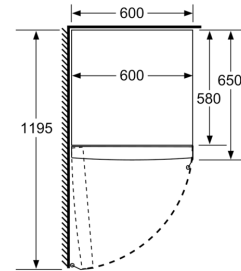

**Serie 2, Jääkaappi, 176 x 60 cm,
Valkoinen
KSV33NWEF**

	a	b	c	d	e	f
KSW36, GSD36	187					
KSV36, KSF36, GSN36, GSV36	186					
KSV33, GSN33, GSV33	176	60	65	58	60	119.5
KSV29, GSN29, GSV29	161					
GSV24	146					
GSN51	161					
GSN54	176	70	78	70	70	142
GSN58	191					

1. a Korkeus
   b Leveys
   c Syvyys ovi suljettuna ilman kahvaa ja ilman sovitelistää
   d Kaapin syvyys ilman sovitelistää
   e Leveys ovi avattuna ilman kahvaa
   f Syvyys ovi avattuna ilman kahvaa ja ilman sovitelistää

Mitat cm

Mitat mm