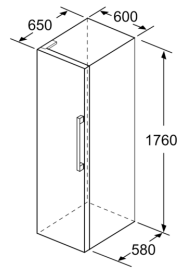

**Serie 2, Jääkaappi, 176 x 60 cm,
Valkoinen
KSV33NWEF**

	a	b	c	d	e	f
KSW36, GSD36	187					
KSV36, KSF36, GSN36, GSV36	186					
KSV33, GSN33, GSV33	176	60	65	58	60	119.5
KSV29, GSN29, GSV29	161					
GSV24	146					
GSN51	161					
GSN54	176	70	78	70	70	142
GSN58	191					

1. a Korkeus
   b Leveys
   c Syvyys ovi suljettuna ilman kahvaa ja ilman sovitelistää
   d Kaapin syvyys ilman sovitelistää
   e Leveys ovi avattuna ilman kahvaa
   f Syvyys ovi avattuna ilman kahvaa ja ilman sovitelistää

Mitat cm