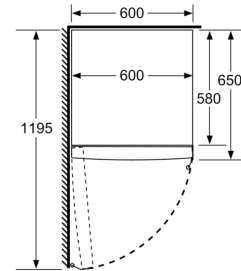

### **Tekniset tiedot**

- Oven kätisyys: Ovi aukeaa vasemmalle, avaussuunta vaihdettavissa
- Säädettävät jalat edessä, pyörät takana
- Kaikki laatikot ja hyllyt ovat käytettävissä, kun ovi on avoinna 90°

### **Mitat**

- Mitat (K x L x S): 161 x 60 x 65 cm

**Serie 2, Jääkaappi, 161 x 60 cm,  
Valkoinen  
KSV29NWEF**

	a	b	c	d	e	f
KSW36, GSD36	187					
KSV36, KSF36, GSN36, GSV36	186					
KSV33, GSN33, GSV33	176	60	65	58	60	119.5
KSV29, GSN29, GSV29	161					
GSV24	146					
GSN51	161					
GSN54	176	70	78	70	70	142
GSN58	191					

- a Korkeus  
b Leveys  
c Syvyys ovi suljettuna ilman kahvaa ja ilman sovitelistää  
d Kaapin syvyys ilman sovitelistää  
e Leveys ovi avattuna ilman kahvaa  
f Syvyys ovi avattuna ilman kahvaa ja ilman sovitelistää

Mitat cm

Mitat mm