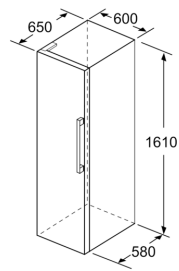

### **Tekniset tiedot**

- Oven kätisyys: Ovi aukeaa vasemmalle, avaussuunta vaihdettavissa
- Säädettävät jalat edessä, pyörät takana
- Kaikki laatikot ja hyllyt ovat käytettävissä, kun ovi on avoinna 90°

### **Mitat**

- Mitat (K x L x S): 161 x 60 x 65 cm

**Serie 2, Jääkaappi, 161 x 60 cm,  
Valkoinen  
KSV29NWEF**

	a	b	c	d	e	f
KSW36, GSD36	187					
KSV36, KSF36, GSN36, GSV36	186					
KSV33, GSN33, GSV33	176	60	65	58	60	119.5
KSV29, GSN29, GSV29	161					
GSV24	146					
GSN51	161					
GSN54	176	70	78	70	70	142
GSN58	191					

- a Korkeus  
b Leveys  
c Syvyys ovi suljettuna ilman kahvaa ja ilman sovitelistää  
d Kaapin syvyys ilman sovitelistää  
e Leveys ovi avattuna ilman kahvaa  
f Syvyys ovi avattuna ilman kahvaa ja ilman sovitelistää