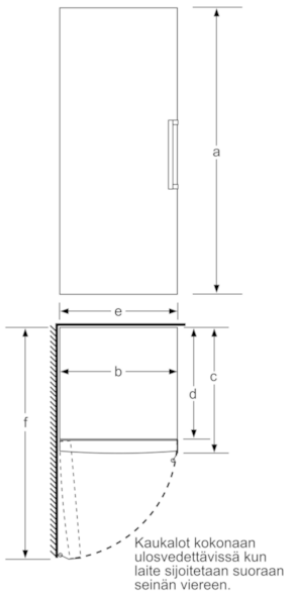

Jääkaappiosa

- Pikajäähdytys, joka palautuu automaattisesti normaalitilaan
- Kaksi VitaFresh pro 0°C -laatikkoa - Kala ja liha pysyvät vitamiinipitoisena ja tuoreena jopa 3 kertaa pidempään.
- VitaFresh pro 0°C -laatikko säädettävällä ilmankosteudella pitää hedelmät ja vihannekset vitamiinipitoisina ja tuoreina jopa 3 kertaa pidempään.
- 5 turvalasihyllyä, joista 3 korkeudeltaan säädettävissä
- 4 ovihyllyä, joista 1 EasyLift toiminnolla sekä 1 Voi-/juustorasias
- FlexShelf – monipuolinen hylly, jota voidaan käyttää pullohyllynä
- Ovihylly, jossa erityisjäähdytys juomille

Tekniset tiedot

- Säädettävät jalat edessä, pyörät takana
- Ovi aukeaa vasemmalle, avausuunta vaihdettavissa

Yhdistelmä

Serie | 8 Jääkaapit

Jääkaappi, 186 cm
valkoinen
KSF36PW30

Kaukalot kokonaan ulosvedettävissä
kun laite on sijoitettu välittömästi
seinän viereen.