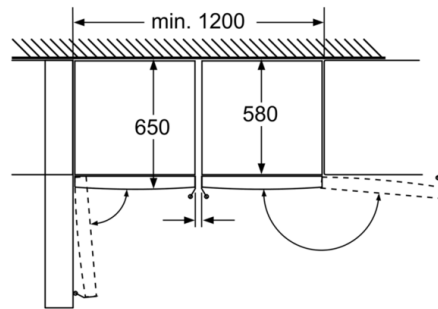

Tekniset tiedot

- Säädettävät jalat edessä, pyörät takana
- Ovi aukeaa vasemmalle, avausuunta vaihdettavissa

Yhdistelmä

Serie | 8 Jääkaapit

Jääkaappi, 186 cm
valkoinen
KSF36PW30

Kaukalot kokonaan ulosvedettävissä
kun laite on sijoitettu välittömästi
seinän viereen.