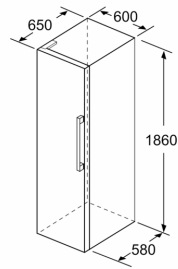

Mitat

- Mitat (K x L x S): 186 x 60 x 65 cm

Tekniset tiedot

- Oven käsisyys: Ovi aukeaa vasemmalle, avaussuunta vaihdettavissa
- Säädettävät jalat edessä, pyörät takana
- Kaikki laatikot ja hyllyt ovat käytettävissä, kun ovi on avoinna 90°

Serie 8, Jääkaappi, 186 x 60 cm, Teräs (anti-fingerprint) KSF36PIDP

	a	b	c	d	e	f
KSW36, GSD36	187					
KSV36, KSF36, GSN36, GSV36	186					
KSV33, GSN33, GSV33	176	60	65	58	60	119.5
KSV29, GSN29, GSV29	161					
GSV24	146					
GSN51	161					
GSN54	176	70	78	70	70	142
GSN58	191					

- a Korkeus
b Leveys
c Syvyys ovi suljettuna ilman kahvaa ja ilman sovitelistää
d Kaapin syvyys ilman sovitelistää
e Leveys ovi avattuna ilman kahvaa
f Syvyys ovi avattuna ilman kahvaa ja ilman sovitelistää