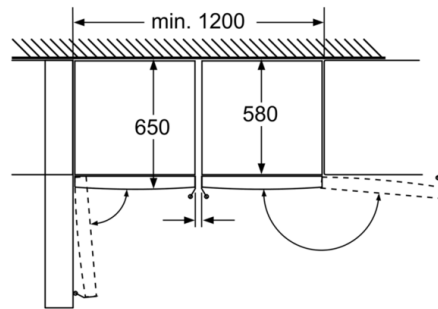

Tekniset tiedot

- Säädettävät jalat edessä, pyörät takana
- Ovi aukeaa vasemmalle, avaussuunta vaihdettavissa

Yhdistelmä

Serie | 8 Jääkaapit

Jääkaappi, 186 cm
EasyClean-teräs
KSF36PI30

Kaukalot kokonaan ulosvedettävissä
kun laite on sijoitettu välittömästi
seinän viereen.