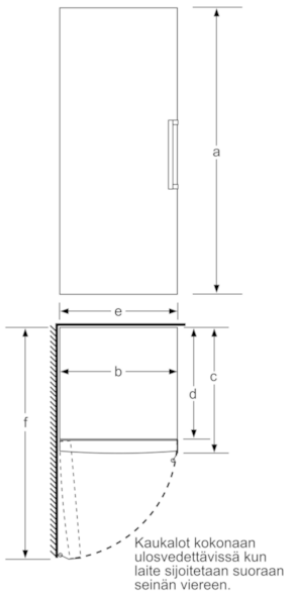

Jääkaappiosa

- Pikajäähdytys, joka palautuu automaattisesti normaalitilaan
- Kaksi VitaFresh pro 0°C -laatikkoa - Kala ja liha pysyvät vitamiinipitoisena ja tuoreena jopa 3 kertaa pidempään.
- VitaFresh pro 0°C -laatikko säädettävällä ilmankosteudella pitää hedelmät ja vihannekset vitamiinipitoisina ja tuoreina jopa 3 kertaa pidempään.
- 5 turvalasihyllyä, joista 3 korkeudeltaan säädettävissä
- 4 ovihyllyä, joista 1 EasyLift toiminnolla sekä 1 Voi-/juustorasias
- FlexShelf – monipuolinen hylly, jota voidaan käyttää pullohyllynä
- Ovihylly, jossa erityisjäähdytys juomille

Tekniset tiedot

- Säädettävät jalat edessä, pyörät takana
- Ovi aukeaa vasemmalle, avaussuunta vaihdettavissa

Yhdistelmä

Serie | 8 Jääkaapit

Jääkaappi, 186 cm
EasyClean-teräs
KSF36PI30

Kaukalot kokonaan ulosvedettävissä
kun laite on sijoitettu välittömästi
seinän viereen.