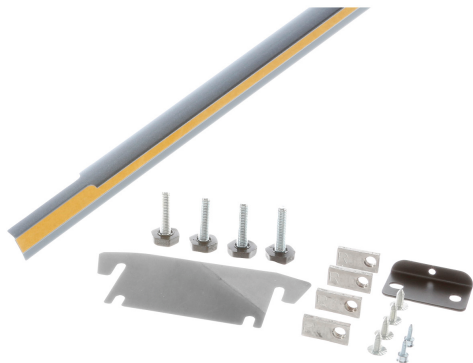

## Connection set KS39ZAX00

- ✓ Kylmälaitteet, lisävarusteet
- ✓ Asennussarja kahden kylmälaitteen yhdistämiseen.
- ✓ Asennuslista kylmälaitteille, musta teräs

### Tuotekuvaus

#### Tekniset tiedot

Pakkauksen mitat: .....	50 x 100 x 2040 mm
Toimituslavan mitat: .....	100.0 x 80.0 x 120.0
Määrä/toimituslava (kpl): .....	80
Nettopaino: .....	0.1 kg
Bruttopaino: .....	0.9 kg
EAN-koodi: .....	4242003831250